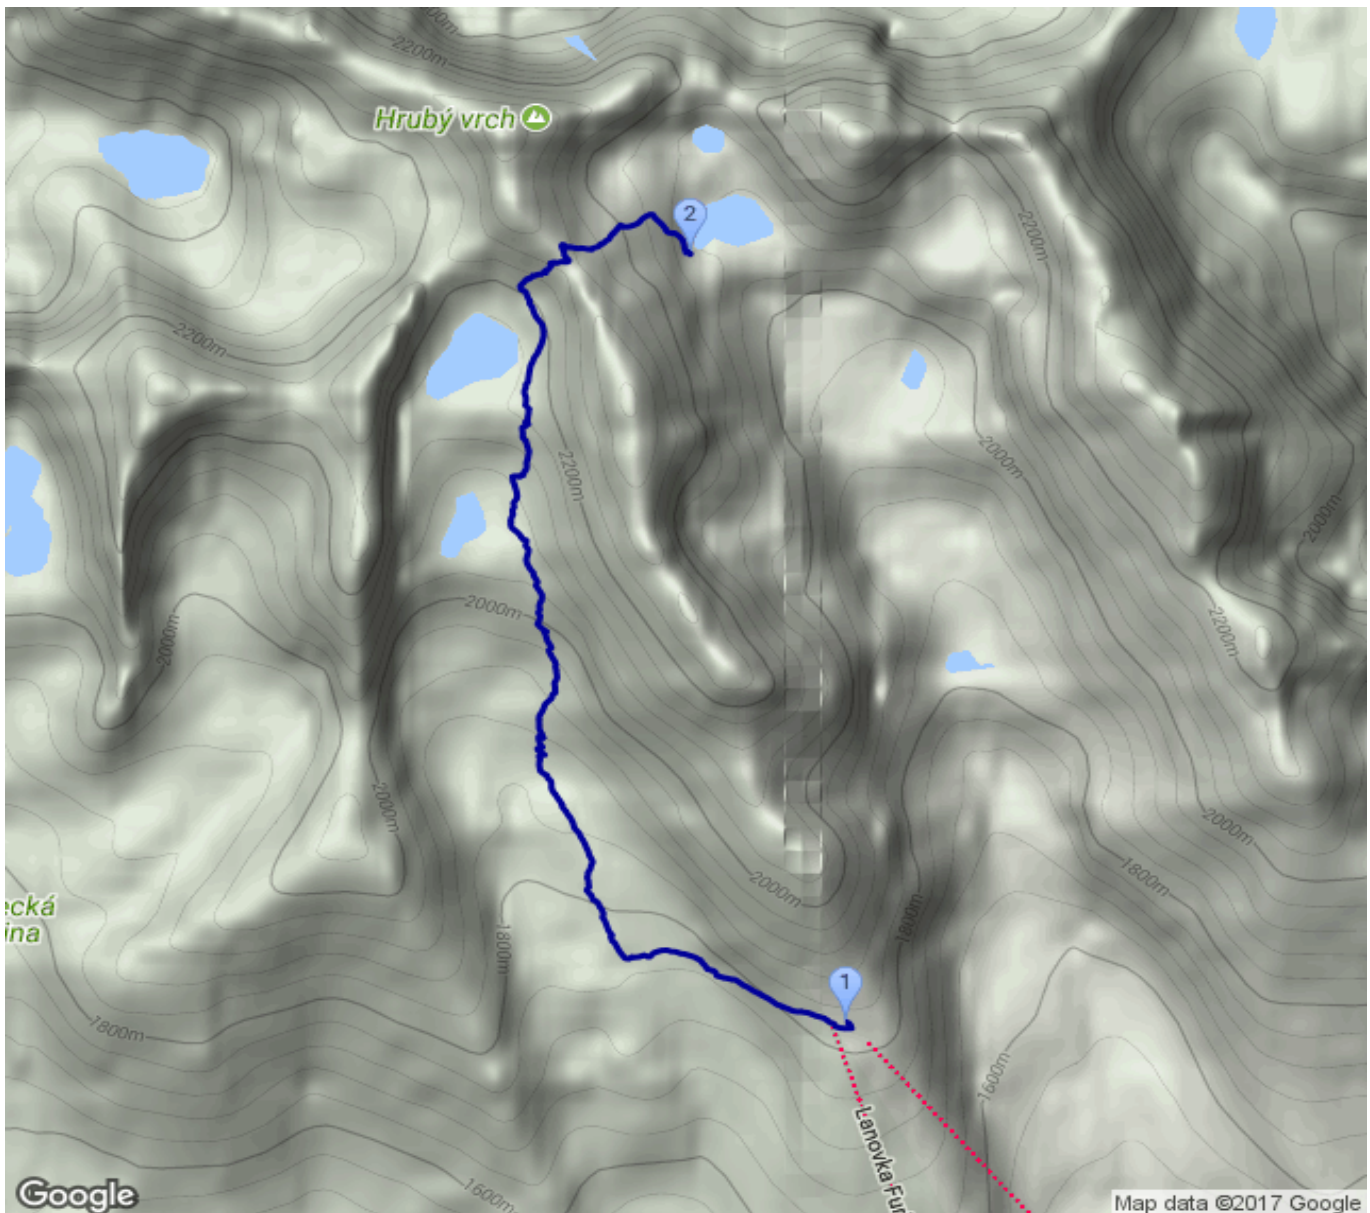

Pod Soliskom - Capie pleso

Kategorie: **Wandern**

Gehzeit: **02:55 Stunden**

Schwierigkeit:

Aufstieg: **553 Hm**

Länge: **4.12 km**

Abstieg: **284 Hm**

noch nicht geplant

POIs in der Route:

1. Pod Soliskom 1826 m
2. Capie pleso 2097 m

Höhenprofil

Google

Map data ©2017 Google