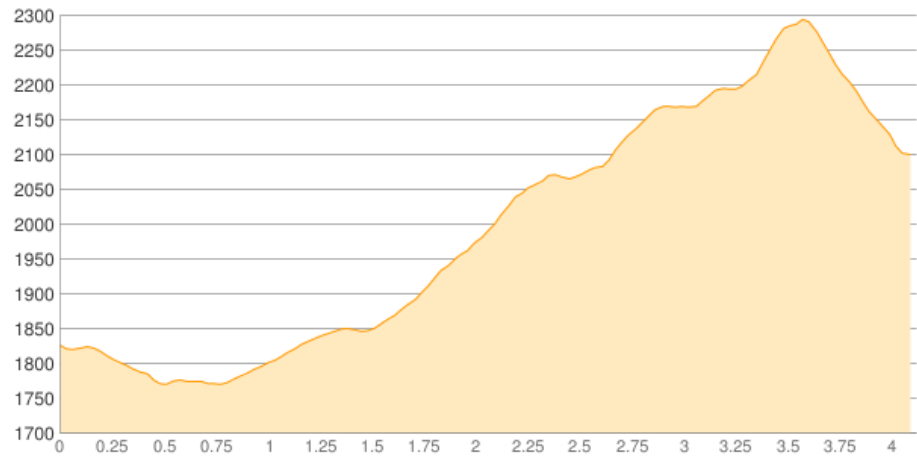

Pod Soliskom - Capie pleso

Kategorie: **Wandern**

Gehzeit: **02:55 Stunden**

Schwierigkeit:

Aufstieg: **553 Hm**

Länge: **4.12 km**

Abstieg: **284 Hm**

noch nicht geplant

POIs in der Route:

1. Pod Soliskom 1826 m
2. Capie pleso 2097 m

Höhenprofil

Google

Map data ©2017 Google