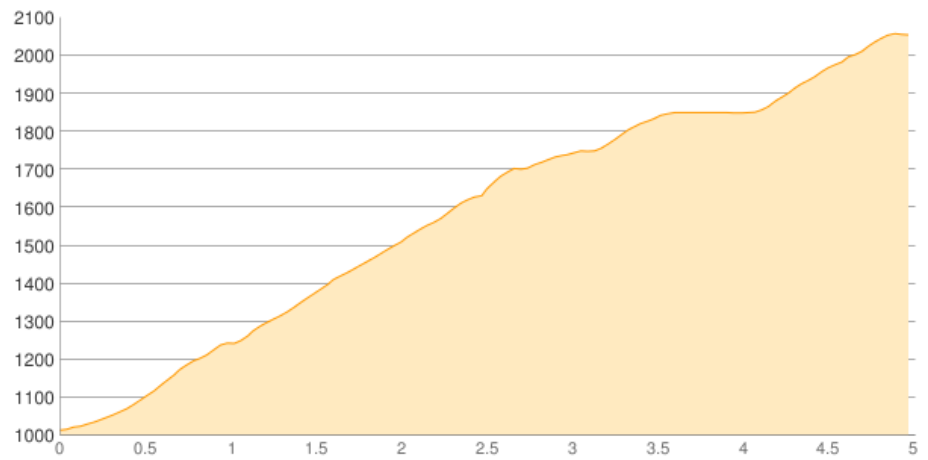

Casina - Rifugio Altissimo (Wanderweg 601)

Kategorie: **Wandern**
Schwierigkeit:
Länge: **5.01 km**
geplant Mo. 10.07.2017

Gehzeit: **04:10 Stunden**
Aufstieg: **1052 Hm**
Abstieg: **9 Hm**

POIs in der Route:

1. Rifugio Altissimo 2060 m

Höhenprofil

Google

Map data ©2017 Google