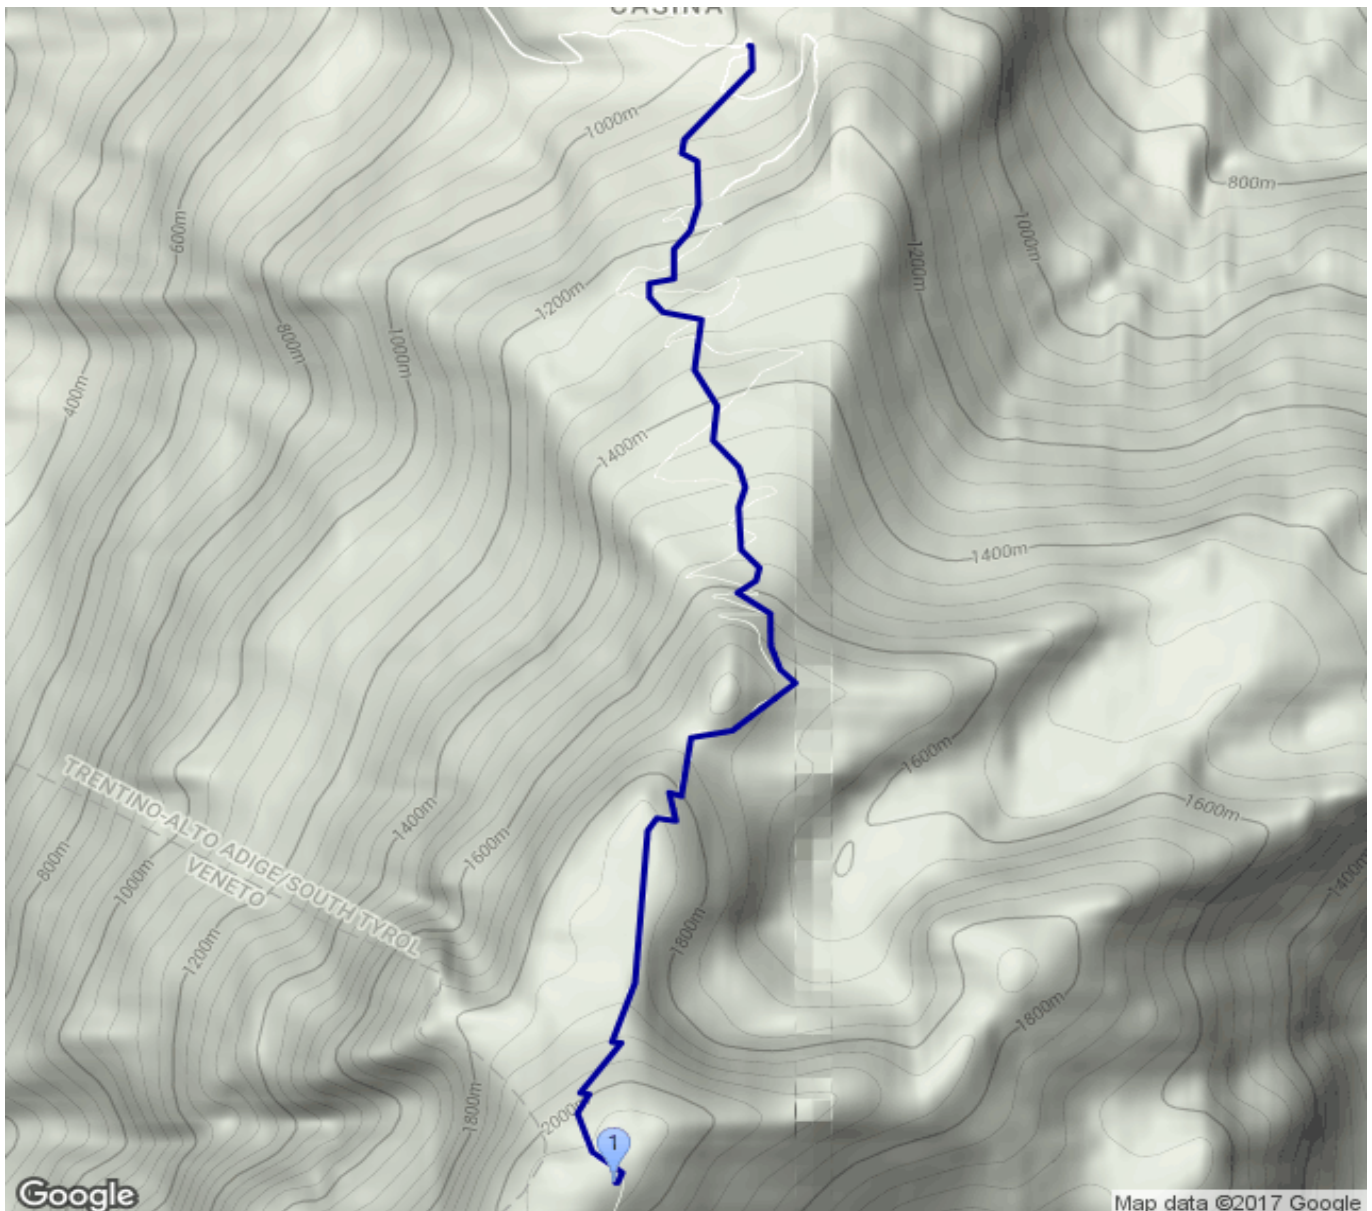

Casina - Rifugio Altissimo (Wanderweg 601)

Kategorie: **Wandern**
Schwierigkeit:
Länge: **5.01 km**
geplant Mo. 10.07.2017

Gehzeit: **04:10 Stunden**
Aufstieg: **1052 Hm**
Abstieg: **9 Hm**

POIs in der Route:

1. Rifugio Altissimo 2060 m

Höhenprofil

Google

Map data ©2017 Google