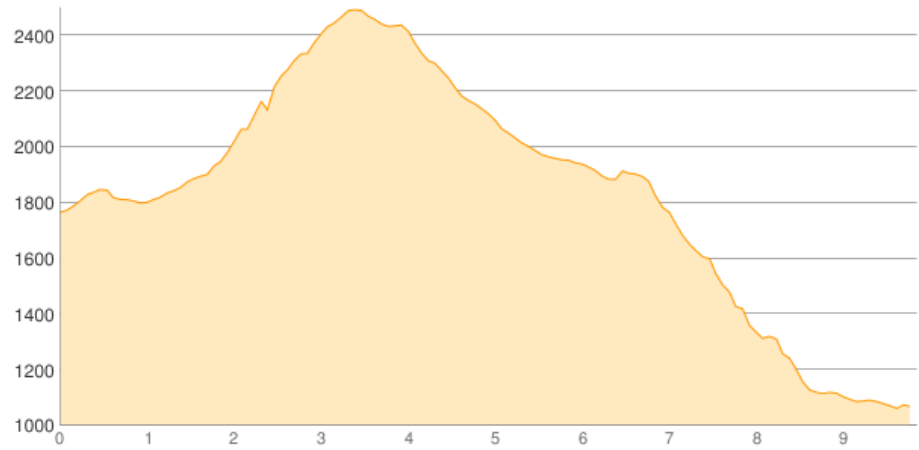

Kehlsteinhaus - Kehlstein - Hoher Göll

Kategorie: **Wandern**
Schwierigkeit:
Länge: **9.84 km**
gegangen Mi. 05.07.2017

Gehzeit: **07:40 Stunden**
Aufstieg: **947 Hm**
Abstieg: **1639 Hm**

POIs in der Route:

1. Kehlsteinhaus 1763 m
2. Kehlstein 1837 m
3. Hoher Göll 2522 m

Höhenprofil

Kehlsteinhaus - Kehlstein - Hoher Göll

Informationen
mit Michi

Beschreibung
mit Michi