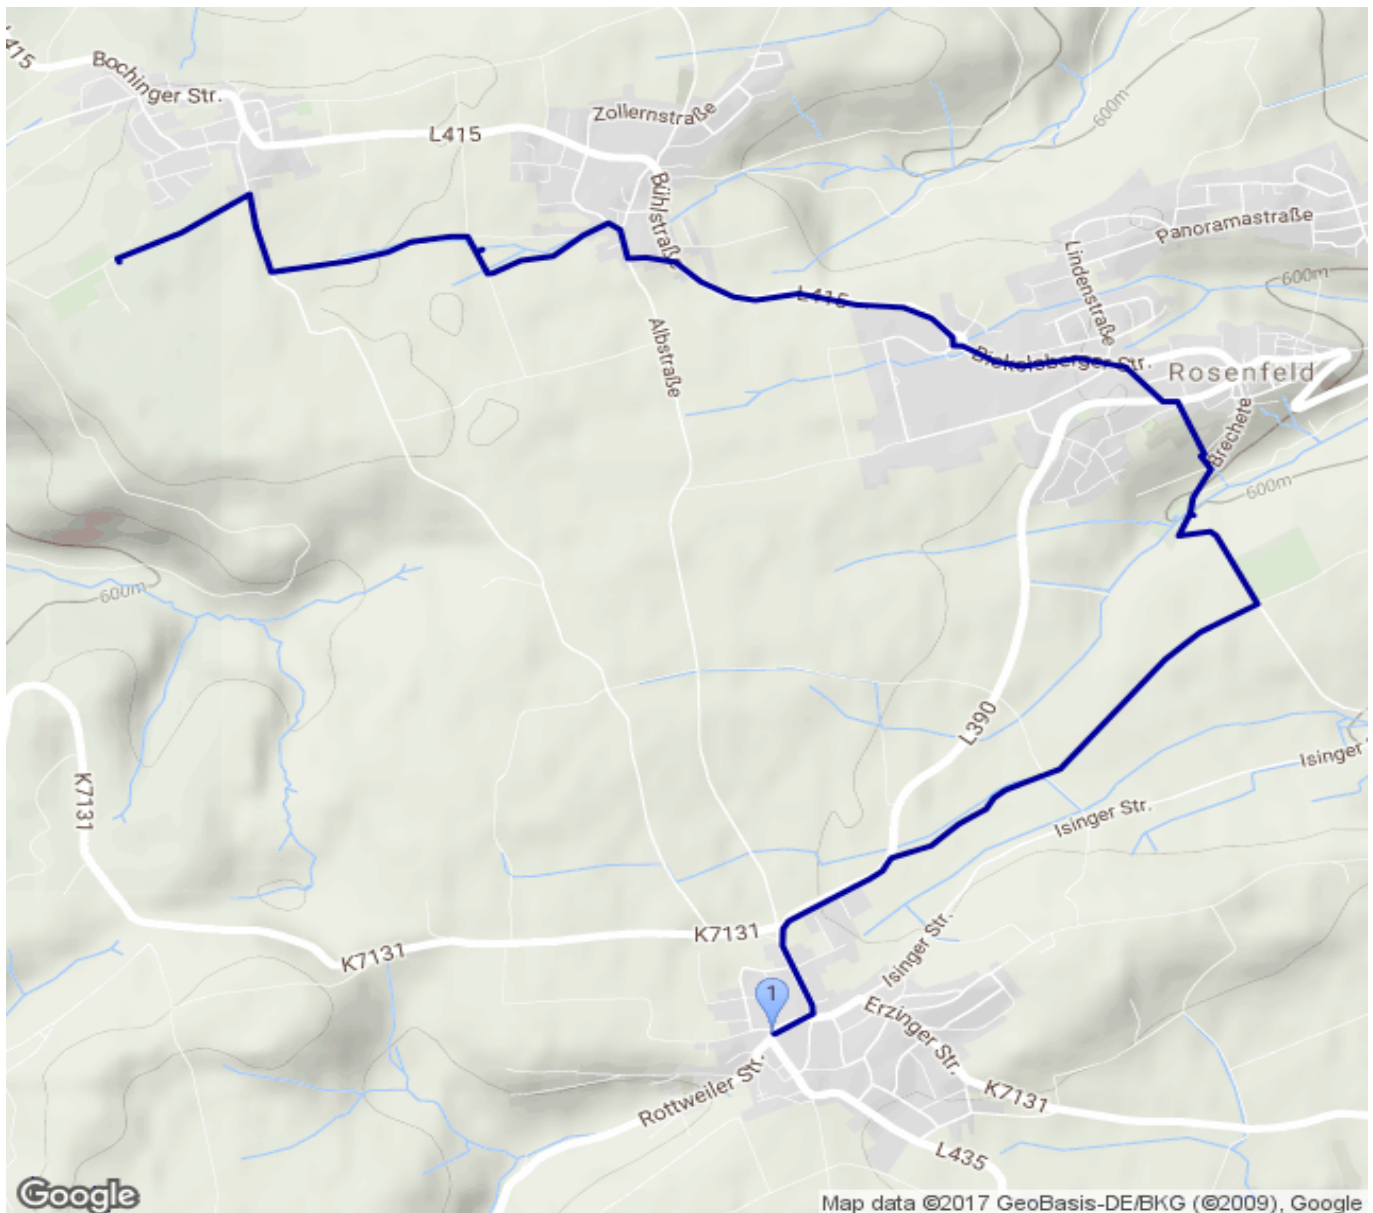

Sonne Leidringen über Bickelsberg - Rosenfeld

Kategorie: **Wandern**

Gehzeit: **01:55 Stunden**

Schwierigkeit:

Aufstieg: **56 Hm**

Länge: **7.06 km**

Abstieg: **99 Hm**

noch nicht geplant

POIs in der Route:

1. Sonne Leidringen 648 m

Höhenprofil

Google

Map data ©2017 GeoBasis-DE/BKG (©2009), Google