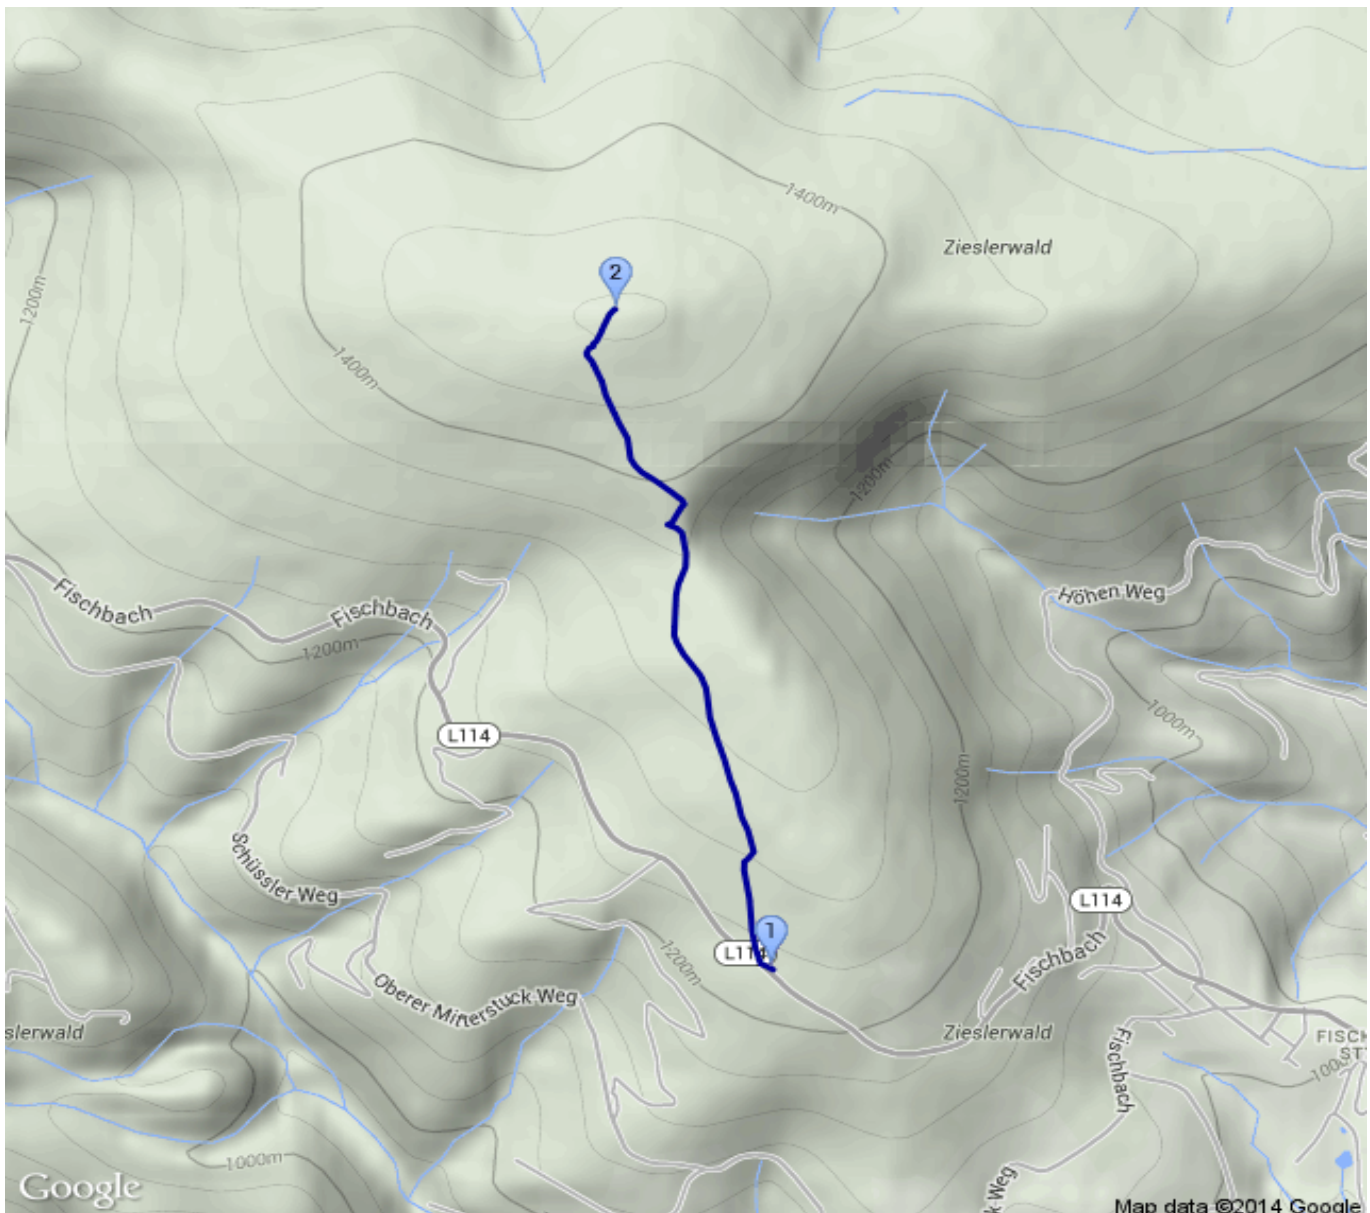

Parkplatz beim Teufelstein - ... - Parkplatz beim Teufelstein

Kategorie: **Wandern**
Schwierigkeit: **T1**
Länge: **5.04 km**
gegangen So. 11.05.2014

Gehzeit: **02:05 Stunden**
Aufstieg: **258 Hm**
Abstieg: **258 Hm**

POIs in der Route:

1. Parkplatz beim Teufelstein 1229 m
2. Teufelstein 1498 m
3. Parkplatz beim Teufelstein 1229 m

Höhenprofil

Parkplatz beim Teufelstein - ... - Parkplatz beim Teufelstein

Informationen

einfache Wanderung auf den Teufelstein vom Parkplatz vorbei an der Teufelsteinhütte und hinauf zum Stein des Teufels

Beschreibung

einfache Wanderung auf den Teufelstein vom Parkplatz vorbei an der Teufelsteinhütte und hinauf zum Stein des Teufels

einfache Wanderung auf den Teufelstein vom Parkplatz vorbei an der Teufelsteinhütte und hinauf zum Stein des Teufels

ideal auch im Winter als sehr einfache Schitour!