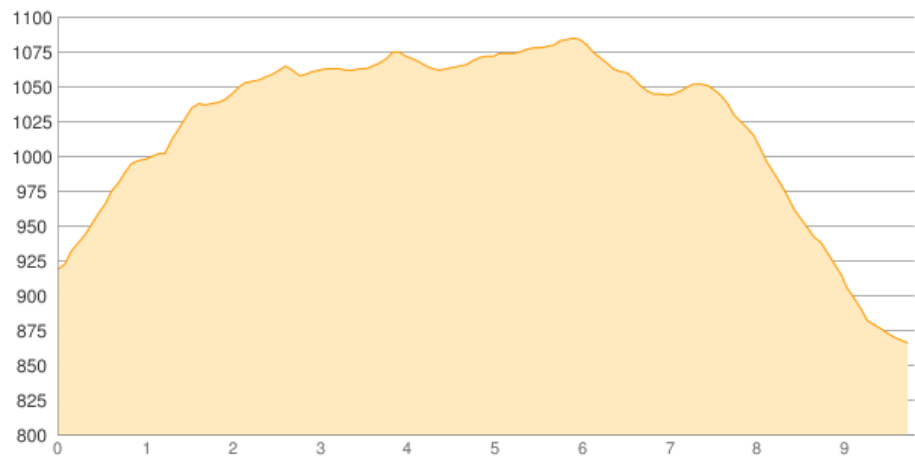

# STF Nallo Fjällstuga - STF Sälka Fjällstuga

Kategorie: **Wandern**

Gehzeit: **03:00 Stunden**

Schwierigkeit:

Aufstieg: **201 Hm**

Länge: **9.80 km**

Abstieg: **255 Hm**

noch nicht geplant

POIs in der Route:

1. STF Nallo Fjällstuga 919 m
2. STF Sälka Fjällstuga 866 m

Höhenprofil

Google

Map data ©2017