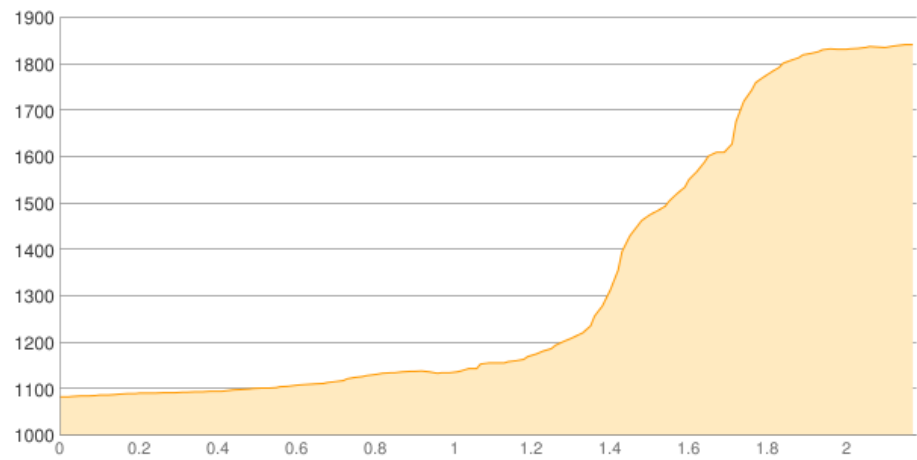

Fürenwand

Kategorie: **Klettersteig**

Schwierigkeit: **C**

Länge: **2.18 km**

noch nicht geplant

Gehzeit: **02:50 Stunden**

Aufstieg: **768 Hm**

Abstieg: **10 Hm**

POIs in der Route:

1. Herrenrüti 1087 m

2. Fürenalp 1840 m

Höhenprofil

Fürenwand

Beschreibung

Klettersteig von Herrenrüti durch die Fürenhochflue zur Fürenalp.