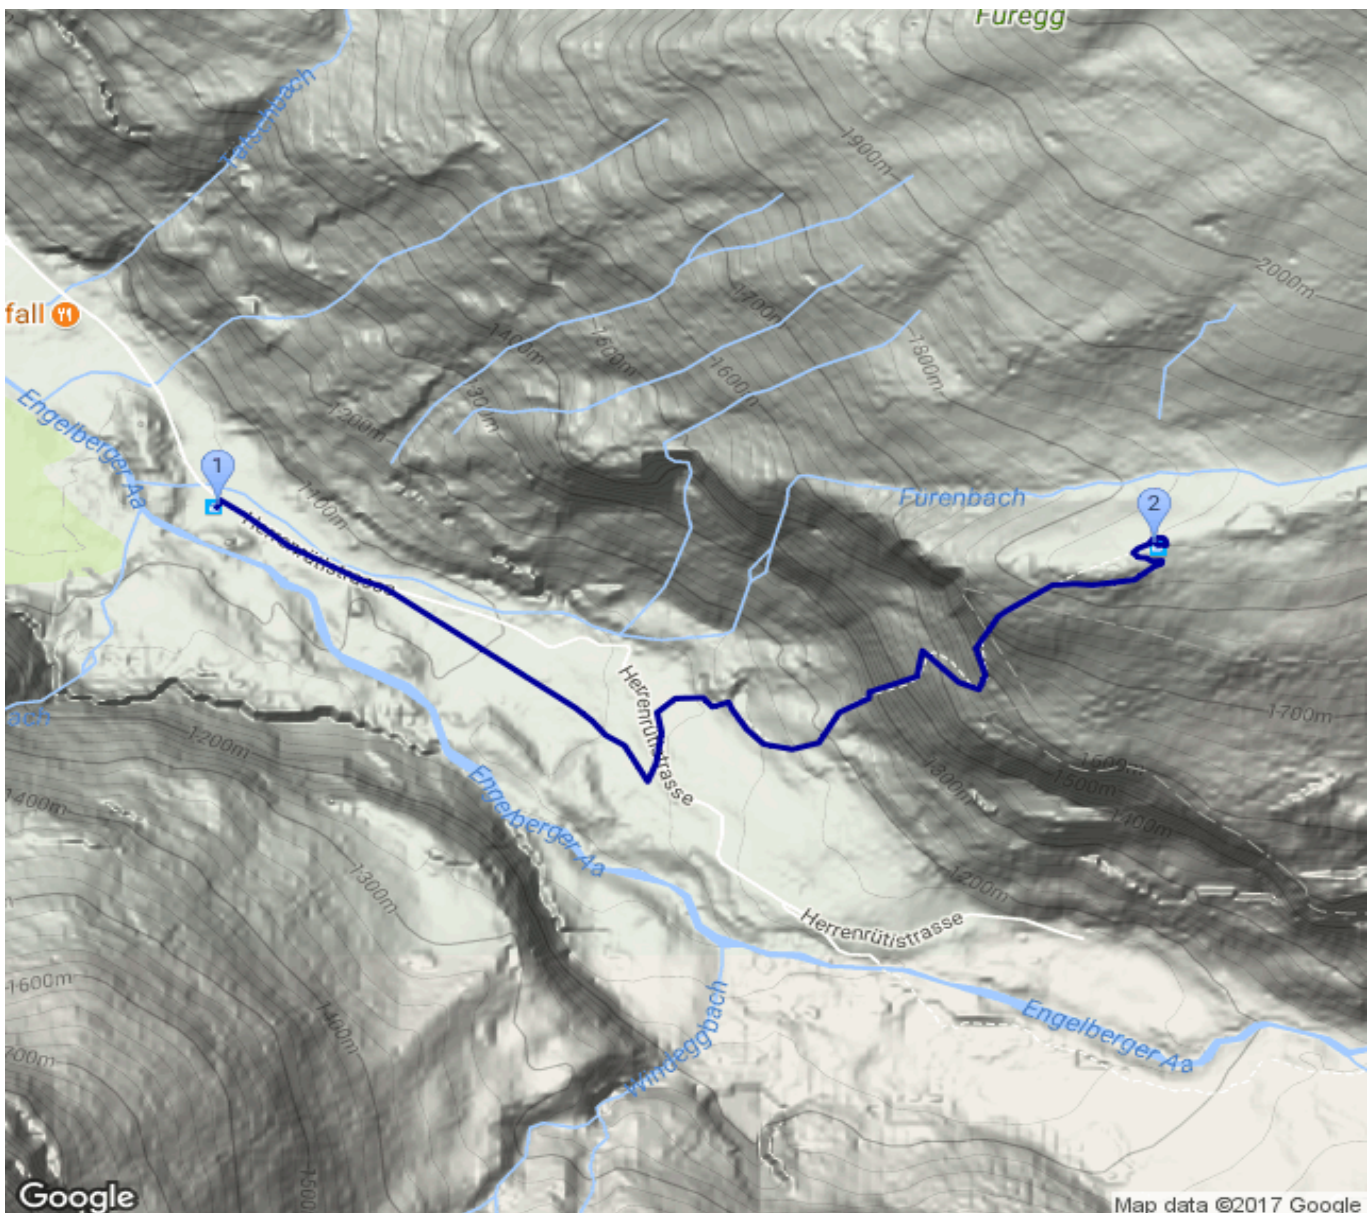

Fürenwand

Kategorie: **Klettersteig**

Schwierigkeit: **C**

Länge: **2.18 km**

noch nicht geplant

Gehzeit: **02:50 Stunden**

Aufstieg: **768 Hm**

Abstieg: **10 Hm**

POIs in der Route:

1. Herrenrüti 1087 m

2. Fürenalp 1840 m

Höhenprofil

Fürenwand

Beschreibung

Klettersteig von Herrenrüti durch die Fürenhochflue zur Fürenalp.