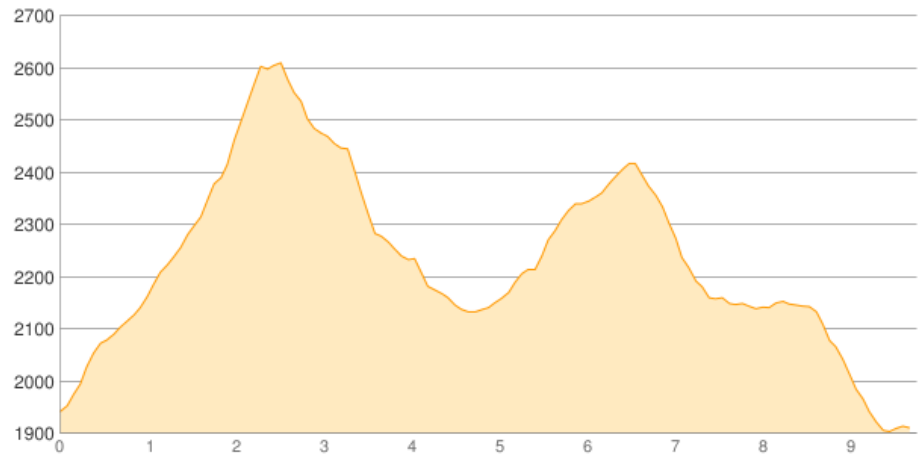

Lechtal: Muttekopfhütte - Hanauer Hütte

Kategorie: **Wandern**

Gehzeit: **06:45 Stunden**

Schwierigkeit:

Aufstieg: **1019 Hm**

Länge: **9.74 km**

Abstieg: **1058 Hm**

noch nicht geplant

POIs in der Route:

1. **Muttekopfhütte 1934 m**
2. **Hanauer Hütte 1922 m**

Höhenprofil

Google

Map data ©2017 Google