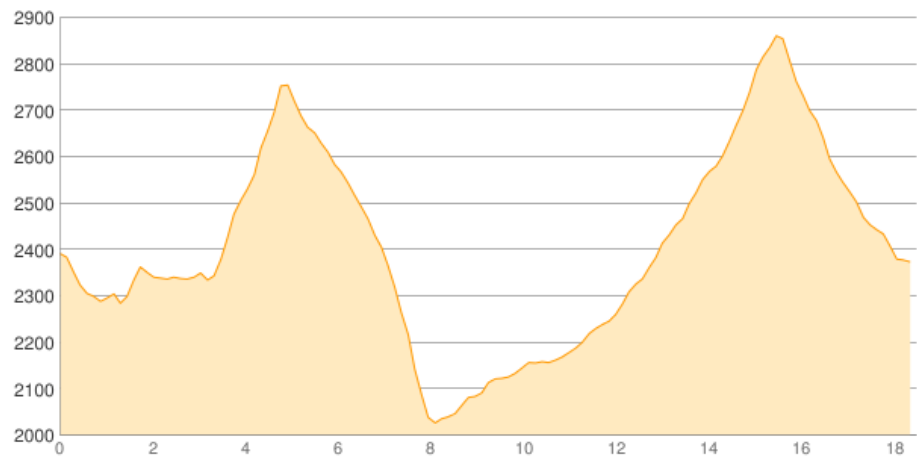

Dreiseenlift Bergstation - ... - Winnebachseehütte

Kategorie: **Wandern**
Schwierigkeit:
Länge: **18.48 km**
geplant Mo. 28.08.2017

Gehzeit: **09:50 Stunden**
Aufstieg: **1401 Hm**
Abstieg: **1426 Hm**

POIs in der Route:

1. Dreiseenlift Bergstation 2386 m
2. Finstertaler Scharte 2777 m
3. Schweinfurter Hütte 2028 m
4. Zwieselbachjoch 2868 m
5. Winnebachseehütte 2362 m

Höhenprofil

Dreiseenlift Bergstation - ... - Winnebachseehütte

Informationen

Dreiseenlift : 1. Bergbahn 9:00 Uhr

Beschreibung

Dreiseenlift : 1. Bergbahn 9:00 Uhr