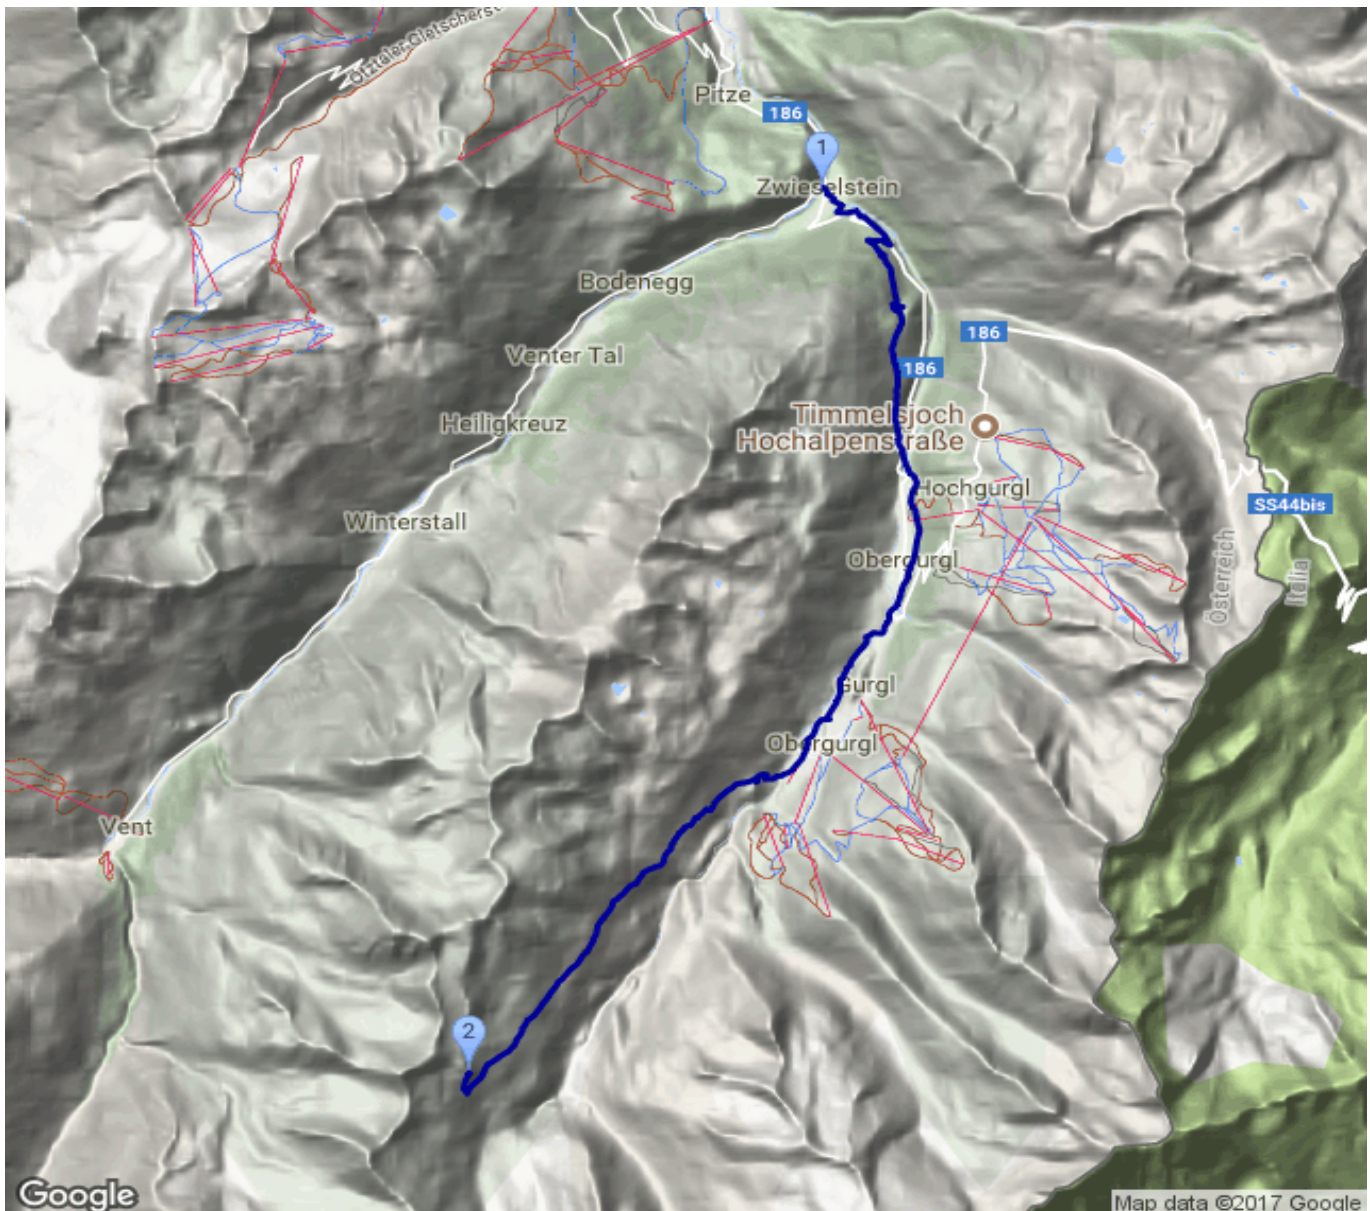

Talhütte Zwieselstein - Ramolhaus

Kategorie: Hochalpin

Gehzeit: 09:00 Stunden

Schwierigkeit:

Aufstieg: 1799 Hm

Länge: 17.67 km

Abstieg: 273 Hm

noch nicht geplant

POIs in der Route:

1. Zwieselstein 1472 m

2. Ramolhaus 3006 m

Höhenprofil

Google

Map data ©2017 Google

Talhütte Zwieselstein - Ramolhaus

Informationen

evtl. bis Obergurl mit Bus

Beschreibung

evtl. bis Obergurl mit Bus