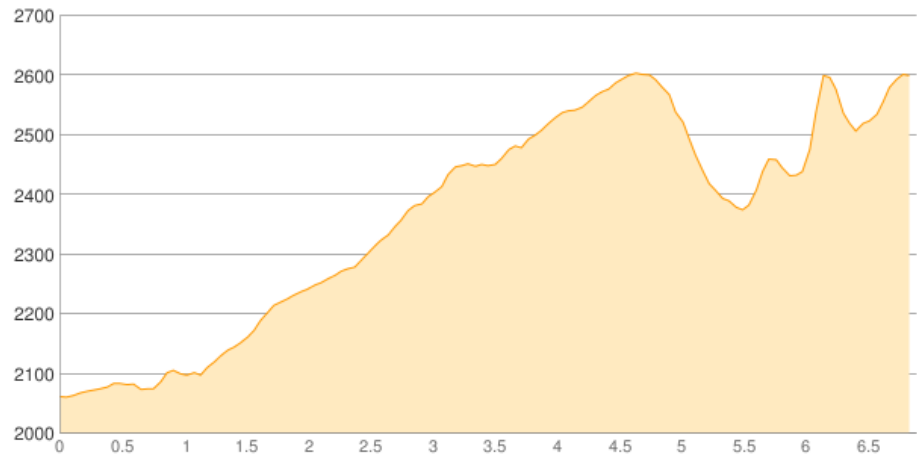

Mahlknechthütte - ... - Grasleitenpasshütte

Kategorie: **Wandern**

Schwierigkeit:

Länge: **6.89 km**

noch nicht geplant

Gehzeit: **04:55 Stunden**

Aufstieg: **966 Hm**

Abstieg: **435 Hm**

POIs in der Route:

1. **Mahlknechthütte 2054 m**
2. **Tierser Alpl 2440 m**
3. **Grasleitenpasshütte 2601 m**

Höhenprofil

Google

Map data ©2017 Google