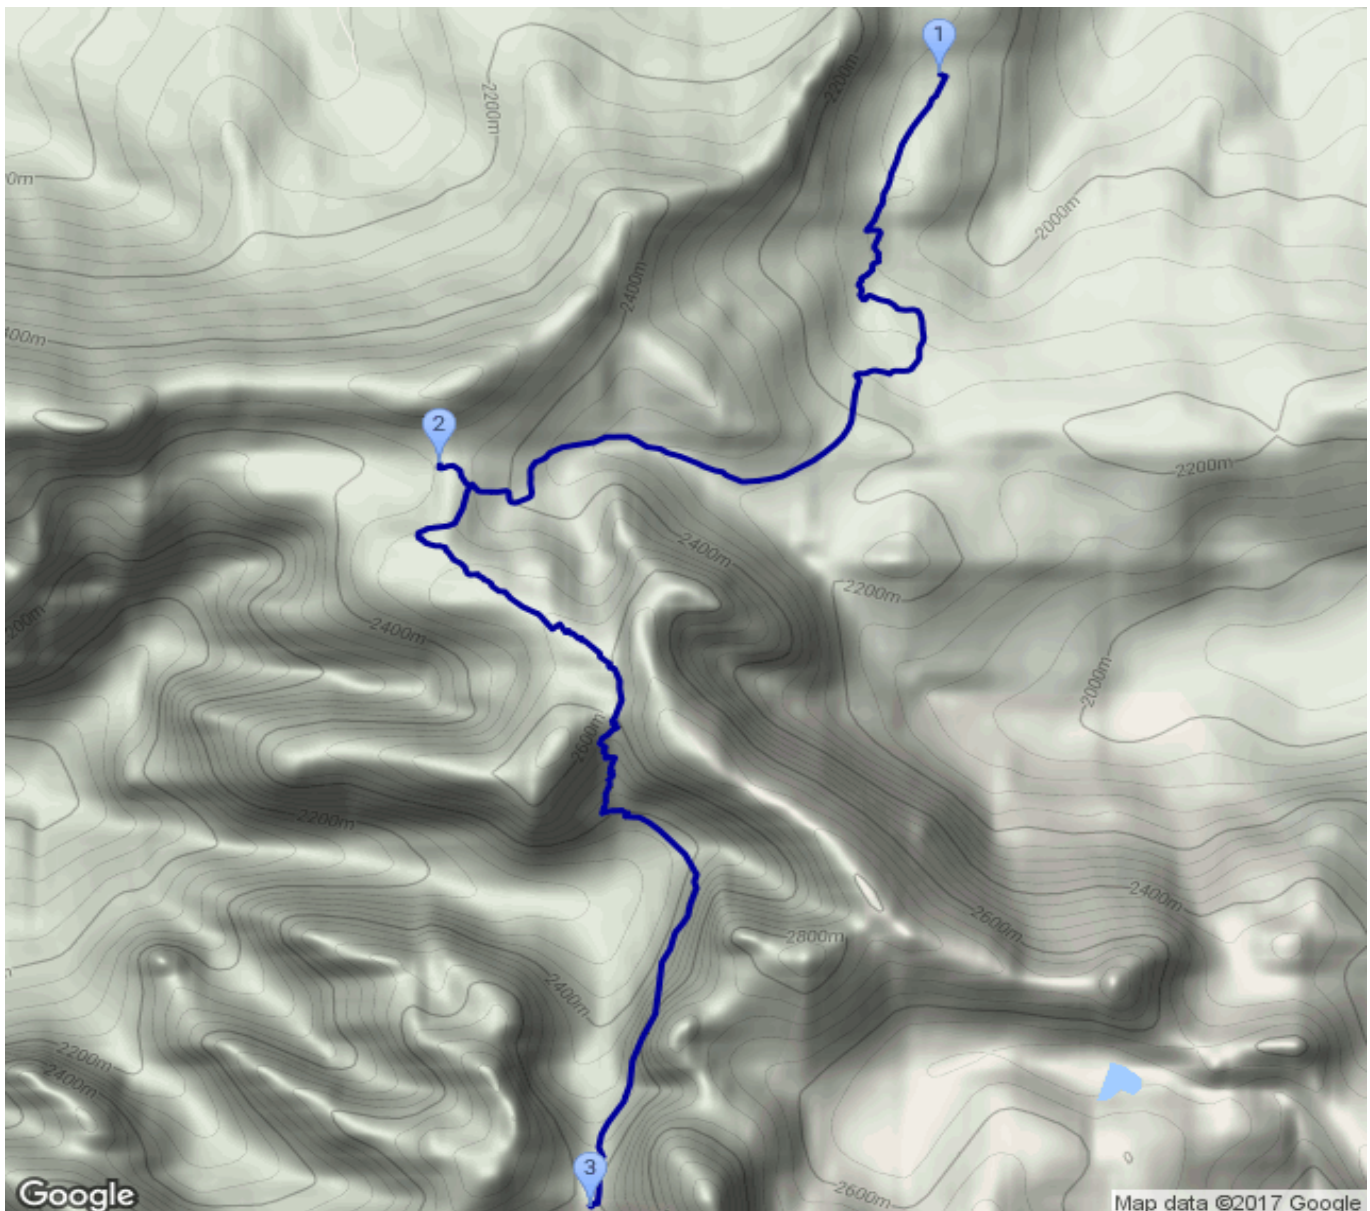

Mahlknechthütte - ... - Grasleitenpasshütte

Kategorie: **Wandern**

Schwierigkeit:

Länge: **6.89 km**

noch nicht geplant

Gehzeit: **04:55 Stunden**

Aufstieg: **966 Hm**

Abstieg: **435 Hm**

POIs in der Route:

1. **Mahlknechthütte 2054 m**
2. **Tierser Alpl 2440 m**
3. **Grasleitenpasshütte 2601 m**

Höhenprofil

Google

Map data ©2017 Google