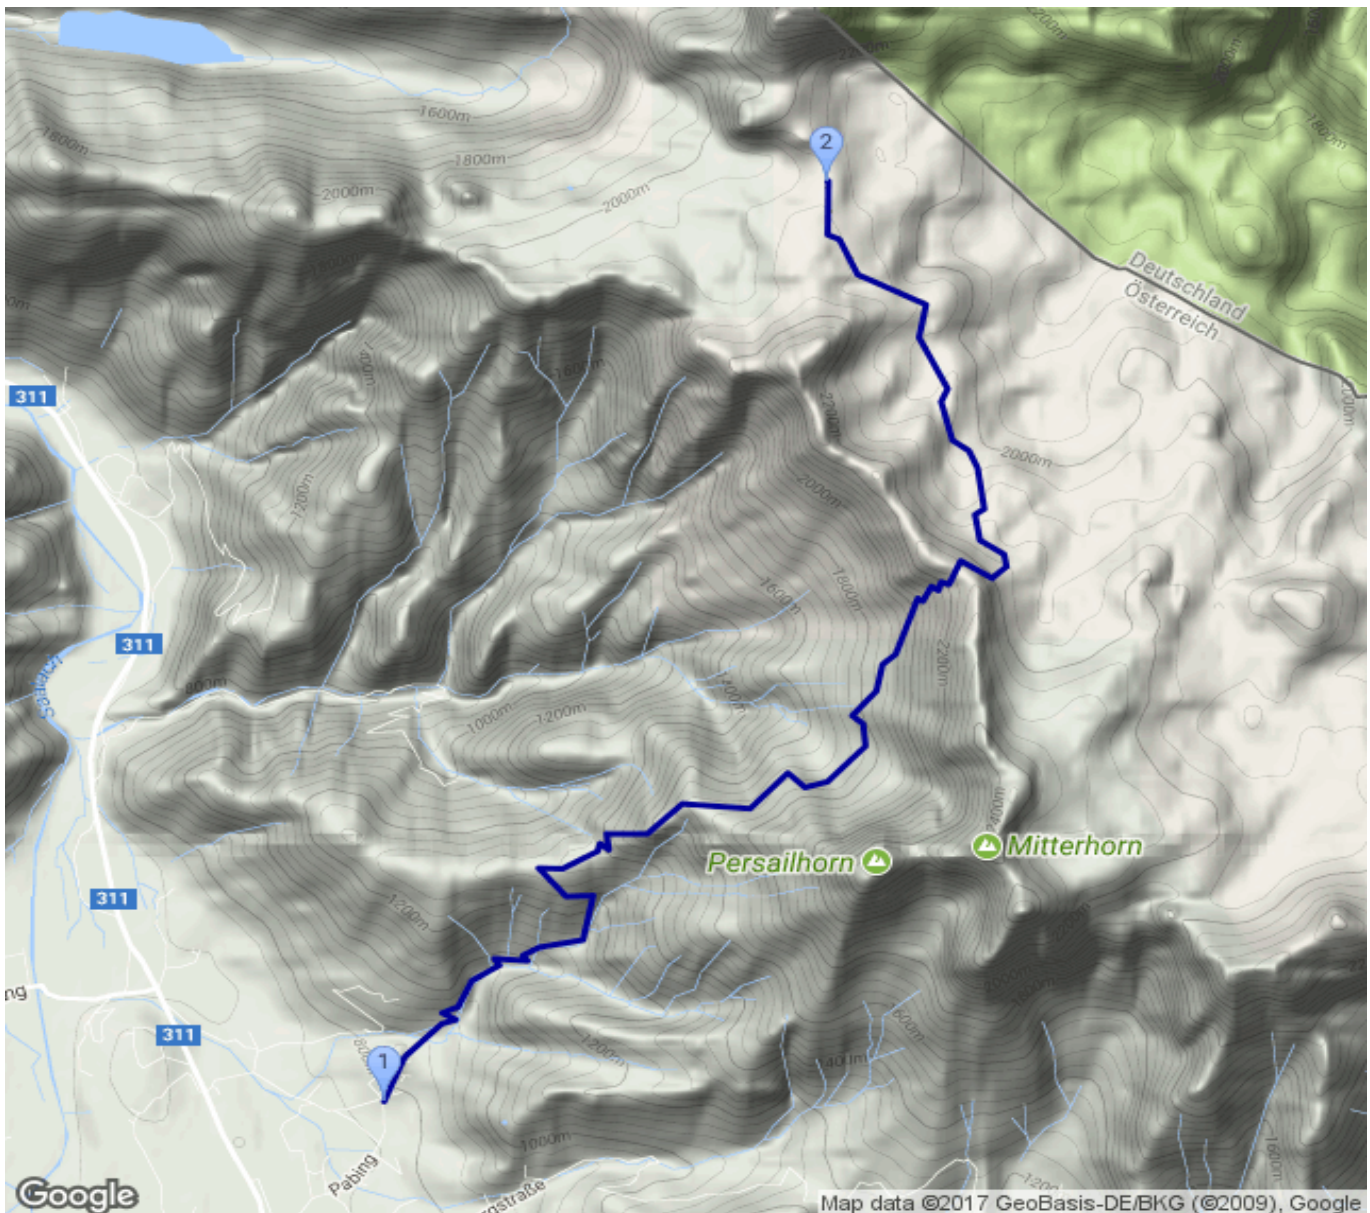

# Hubertus - Ingolstädter Haus

Kategorie: **Wandern**  
Schwierigkeit:  
Länge: **10.48 km**  
gegangen Mo. 17.07.2017

Gehzeit: **08:00 Stunden**  
Aufstieg: **1732 Hm**  
Abstieg: **402 Hm**

POIs in der Route:

1. Hubertus 781 m
2. Ingolstädter Haus 2119 m

Höhenprofil

## Hubertus - Ingolstädter Haus