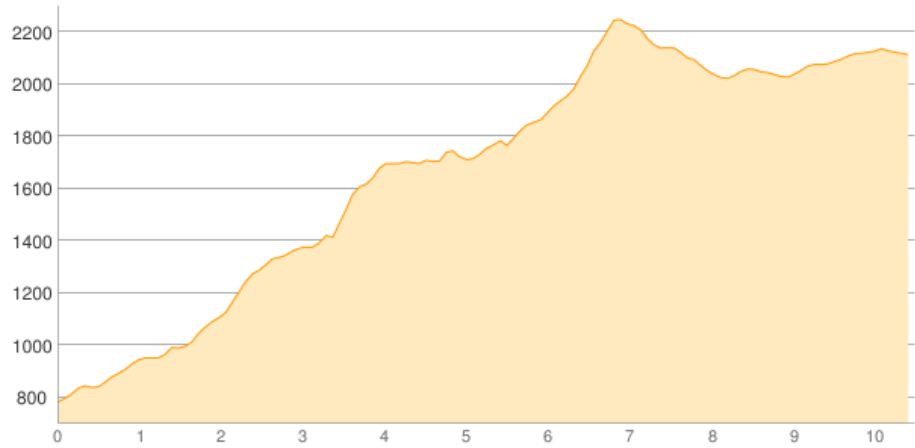

# Hubertus - Ingolstädter Haus

Kategorie: **Wandern**  
Schwierigkeit:  
Länge: **10.48 km**  
gegangen Mo. 17.07.2017

Gehzeit: **08:00 Stunden**  
Aufstieg: **1732 Hm**  
Abstieg: **402 Hm**

POIs in der Route:

1. Hubertus 781 m
2. Ingolstädter Haus 2119 m

Höhenprofil

### **Persönliche Anmerkungen**

Pascal, Lena Gesamtzeit waren 8:30 inklusive Pausen. Knie war nicht so klasse, mit Stöcken und Bandage gegangen.