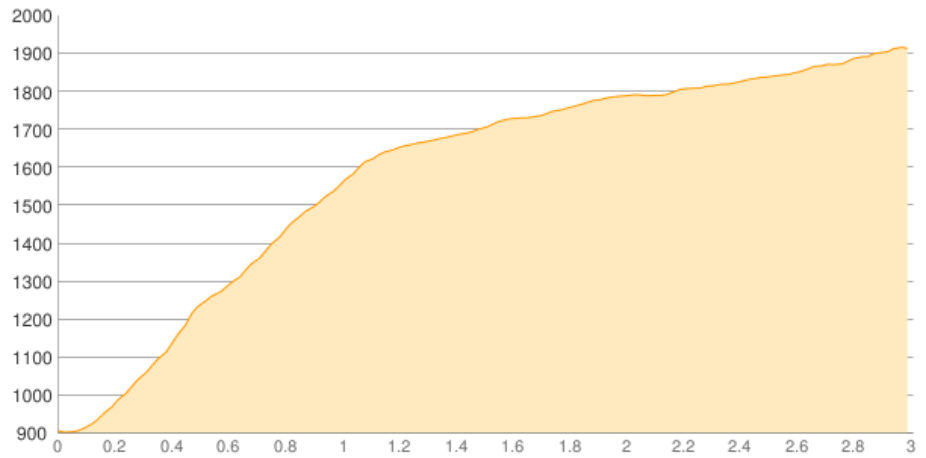

Karlsteg - Gamshütte

Kategorie: **Wandern**
Schwierigkeit:
Länge: **3.01 km**
gegangen Mi. 28.08.2013

Gehzeit: **02:00 Stunden**
Aufstieg: **1025 Hm**
Abstieg: **23 Hm**

POIs in der Route:

1. Karlsteg 897 m
2. Gamshütte [T] 1921 m

Höhenprofil

Karlsteg - Gamshütte

Persönliche Anmerkungen

Genauen Weg wusste ich nicht mehr, nur Ausgangs und Endpunkt.