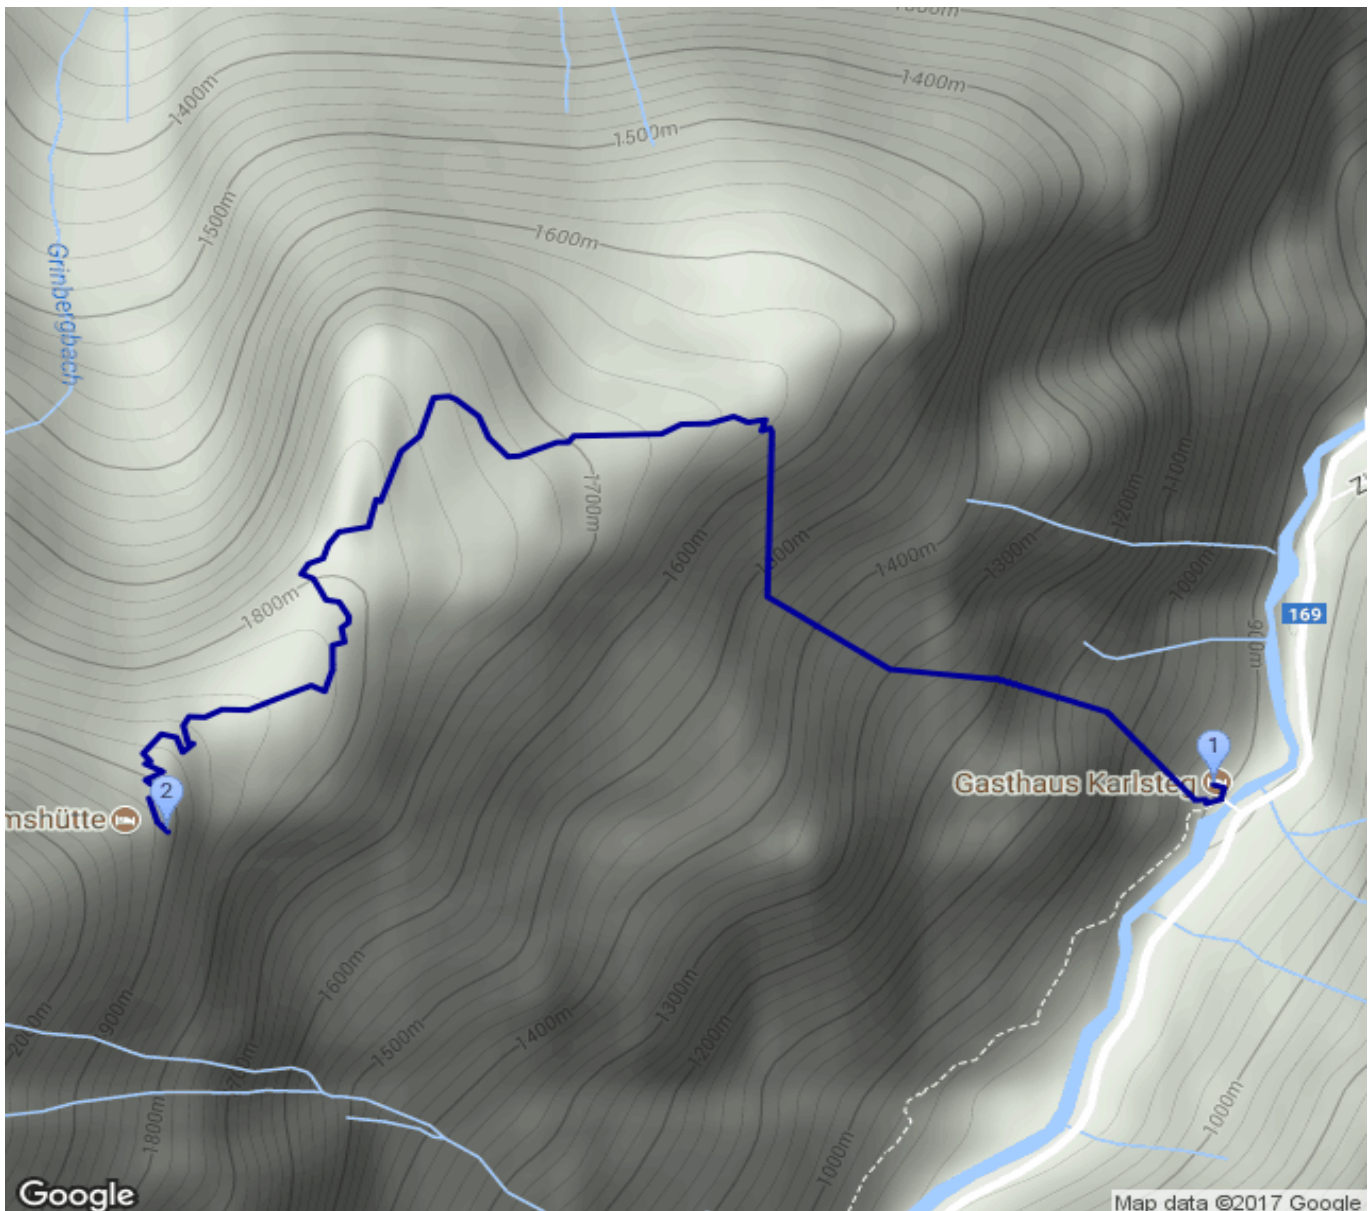

Karlsteg - Gamshütte

Kategorie: **Wandern**
Schwierigkeit:
Länge: **3.01 km**
gegangen Mi. 28.08.2013

Gehzeit: **02:00 Stunden**
Aufstieg: **1025 Hm**
Abstieg: **23 Hm**

POIs in der Route:

1. Karlsteg 897 m
2. Gamshütte [T] 1921 m

Höhenprofil

Karlsteg - Gamshütte

Persönliche Anmerkungen

Genauen Weg wusste ich nicht mehr, nur Ausgangs und Endpunkt.