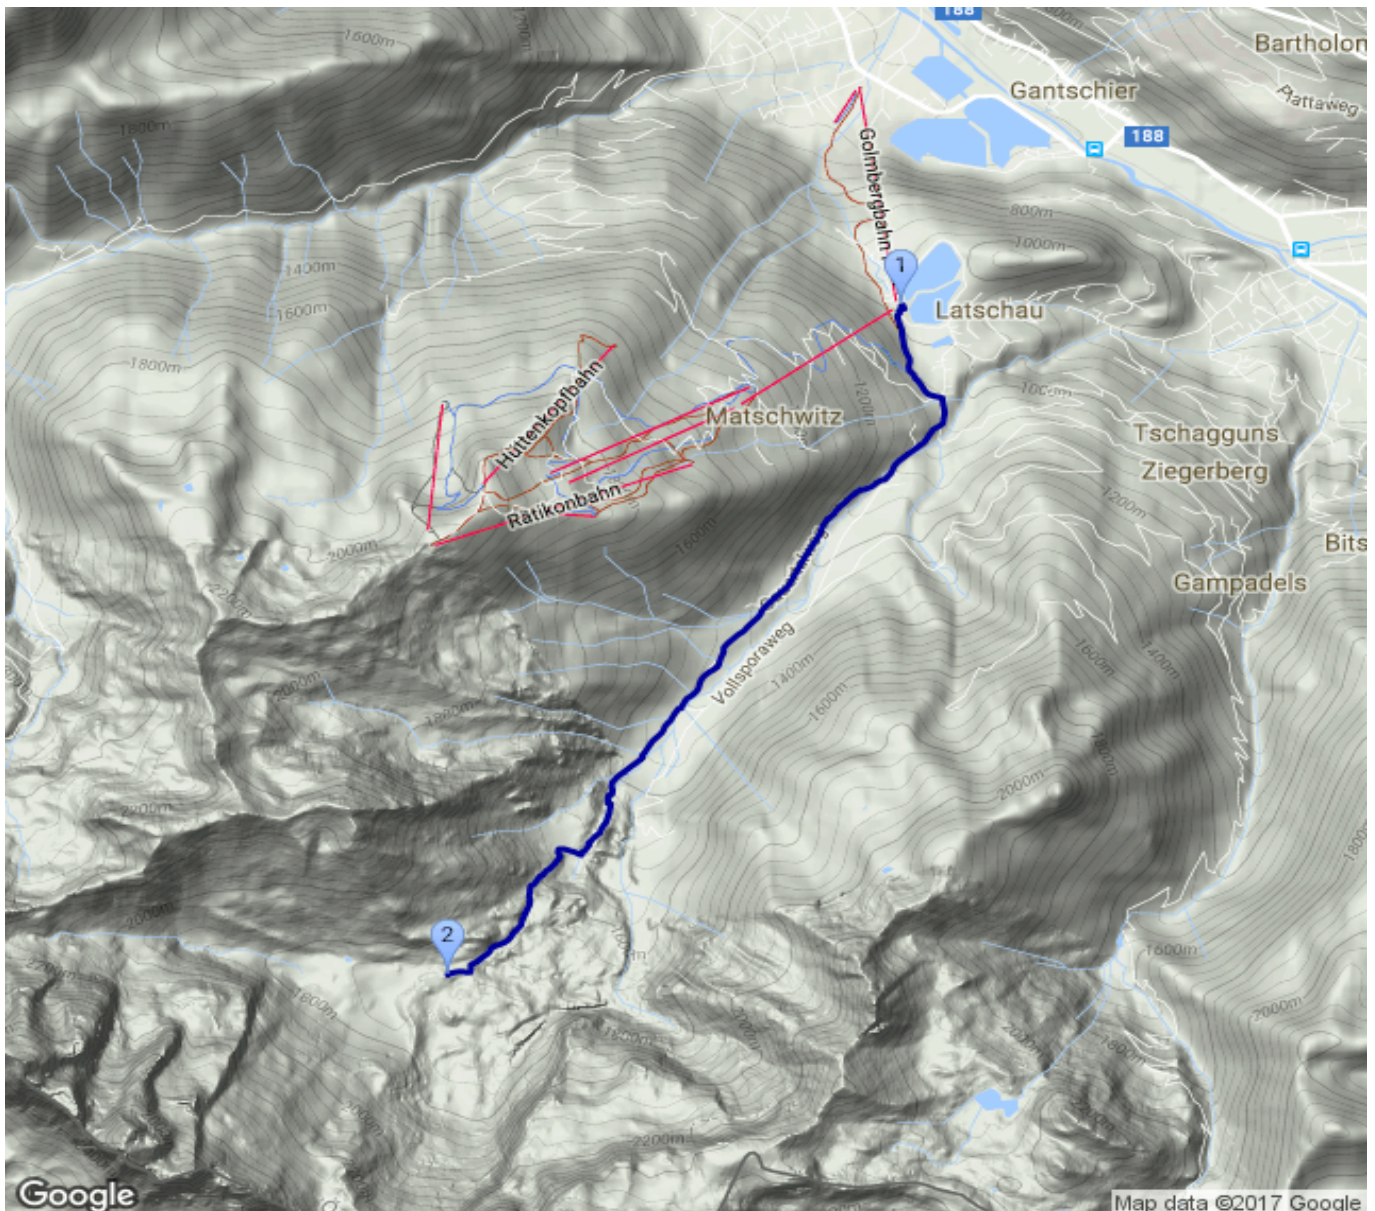

# Latschau - Lindauer Hütte

Kategorie: **Wandern**

Gehzeit: **03:30 Stunden**

Schwierigkeit:

Aufstieg: **778 Hm**

Länge: **6.25 km**

Abstieg: **24 Hm**

noch nicht geplant

POIs in der Route:

1. Latschau 989 m
2. Lindauer Hütte 1744 m

## Höhenprofil

Google

Map data ©2017 Google