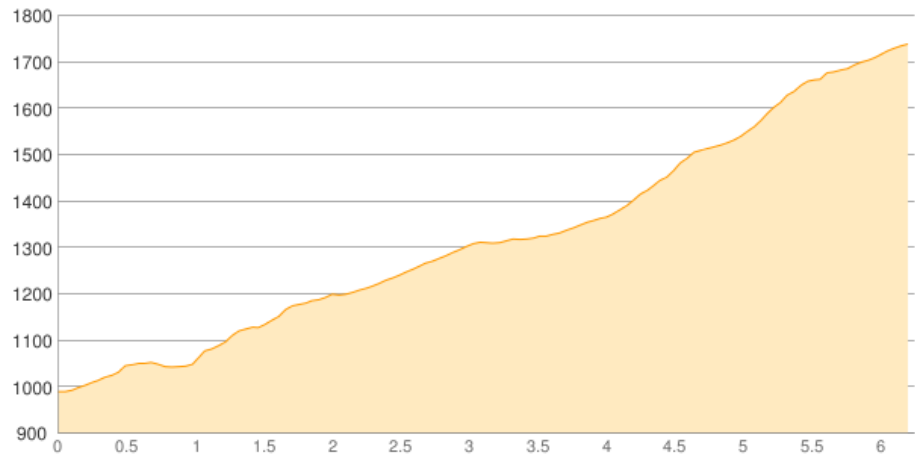

# Latschau - Lindauer Hütte

Kategorie: **Wandern**

Gehzeit: **03:30 Stunden**

Schwierigkeit:

Aufstieg: **778 Hm**

Länge: **6.25 km**

Abstieg: **24 Hm**

noch nicht geplant

POIs in der Route:

1. Latschau 989 m
2. Lindauer Hütte 1744 m

## Höhenprofil

Google

Map data ©2017 Google