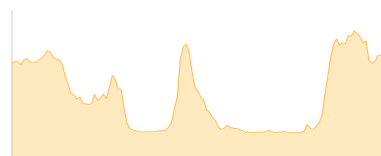

Schalksburg 902m

Etappe 4

Stuttgart to Nizza - Day4

Wandern - 1108 Hm Aufstieg - 1109 Hm Abstieg - **14:30** Stunden Gehzeit - 46.05 km Strecke

Schiener Berg 716m

Etappe 5

Stuttgart to Nizza - Day5

Wandern - 1069 Hm Aufstieg - 1184 Hm Abstieg - **13:50** Stunden Gehzeit - 43.38 km Strecke