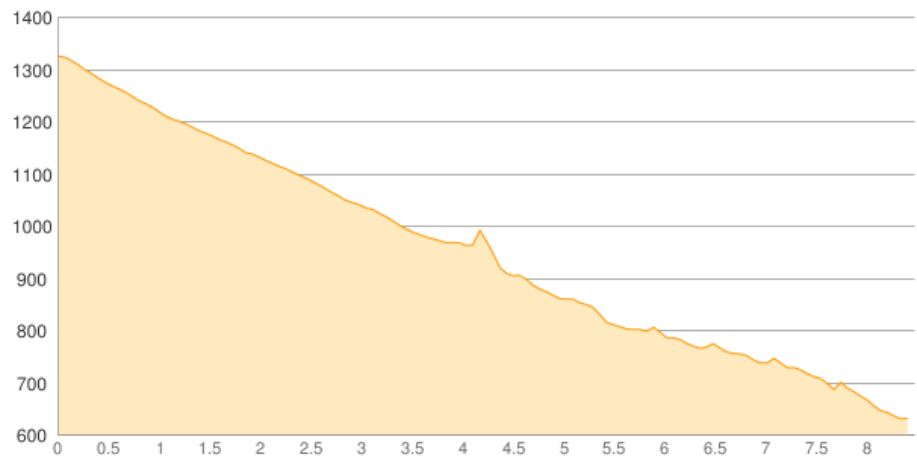

Wimbachgrieshütte - Wimbachbrücke

Kategorie: **Wandern**
Schwierigkeit:
Länge: **8.47 km**
noch nicht geplant

Gehzeit: **03:05 Stunden**
Aufstieg: **92 Hm**
Abstieg: **785 Hm**

POIs in der Route:

1. Wimbachgrieshütte 1326 m
2. Wimbachbrücke 637 m

Höhenprofil

Wimbachgrieshütte - Wimbachbrücke

Informationen

<http://www.wimbachgrieshuette.de>

Beschreibung

<http://www.wimbachgrieshuette.de>

Mögliche Gipfelbesteigungen von Wimbachgrieshütte :Hirschwieskopf (2114m)Schneiber (2330m)Watzmann-Südspitze (2713m)Großes Palfelhorn (2222m)Seehorn (2321m)Großer Hundstod (2594m)