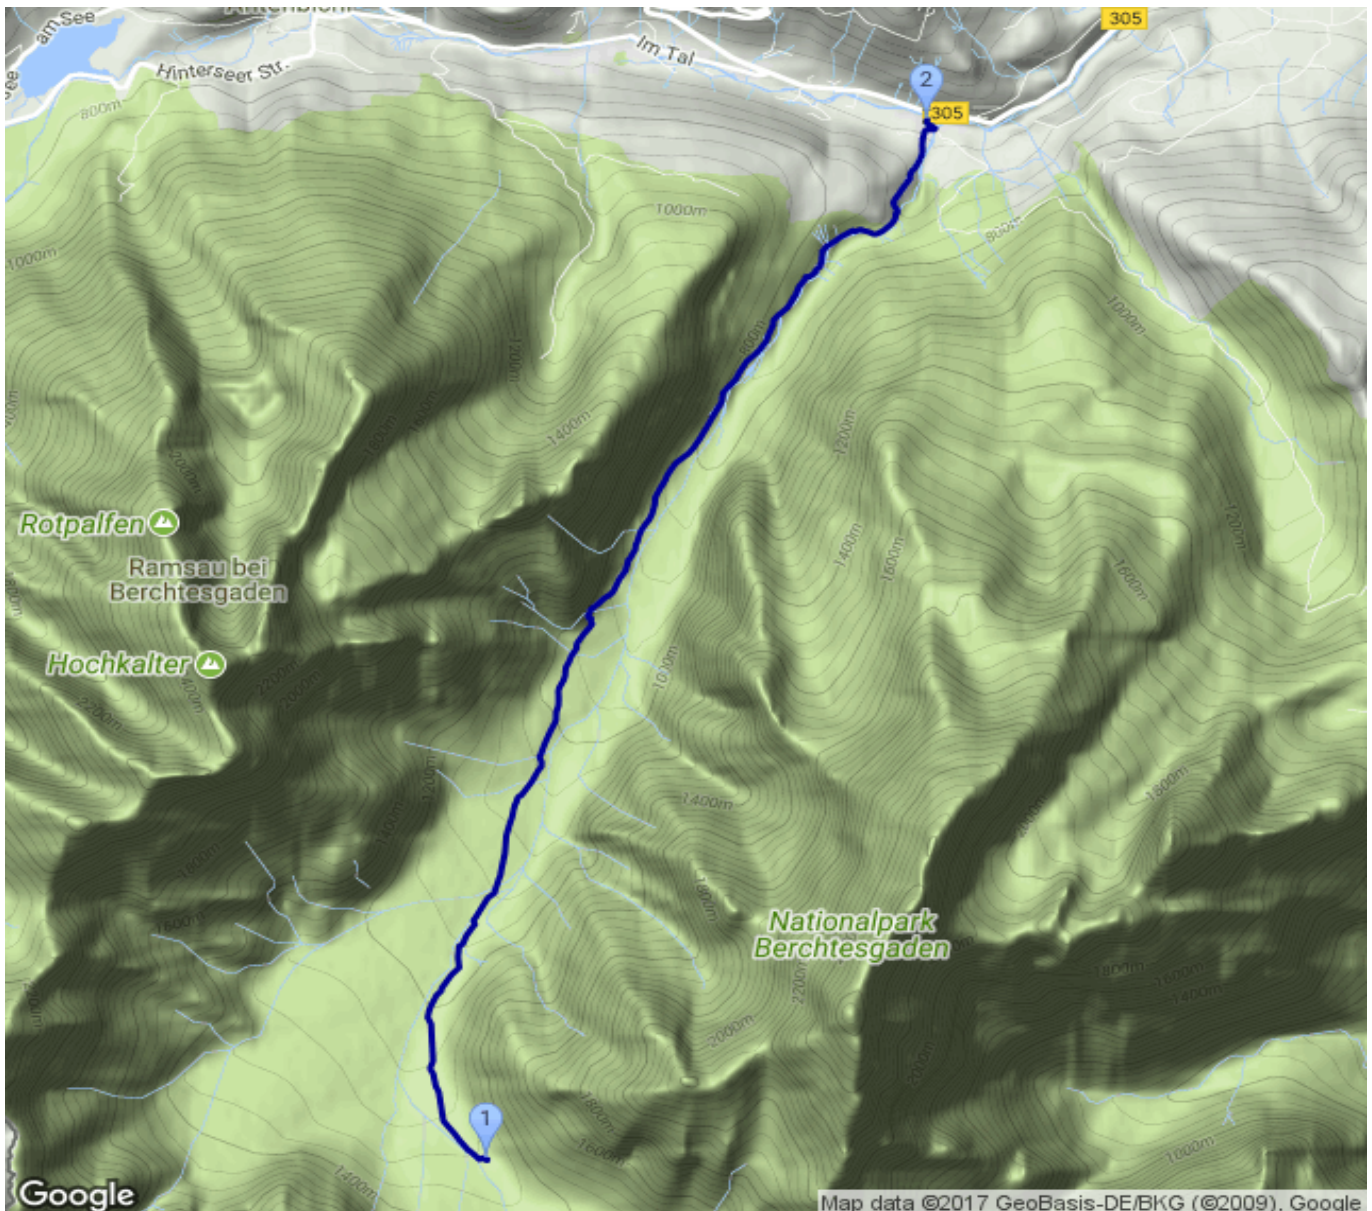

Wimbachgrieshütte - Wimbachbrücke

Kategorie: **Wandern**
Schwierigkeit:
Länge: **8.47 km**
noch nicht geplant

Gehzeit: **03:05 Stunden**
Aufstieg: **92 Hm**
Abstieg: **785 Hm**

POIs in der Route:

1. Wimbachgrieshütte 1326 m
2. Wimbachbrücke 637 m

Höhenprofil

Wimbachgrieshütte - Wimbachbrücke

Informationen

<http://www.wimbachgrieshuette.de>

Beschreibung

<http://www.wimbachgrieshuette.de>

Mögliche Gipfelbesteigungen von Wimbachgrieshütte :Hirschwieskopf (2114m)Schneiber (2330m)Watzmann-Südspitze (2713m)Großes Palfelhorn (2222m)Seehorn (2321m)Großer Hundstod (2594m)