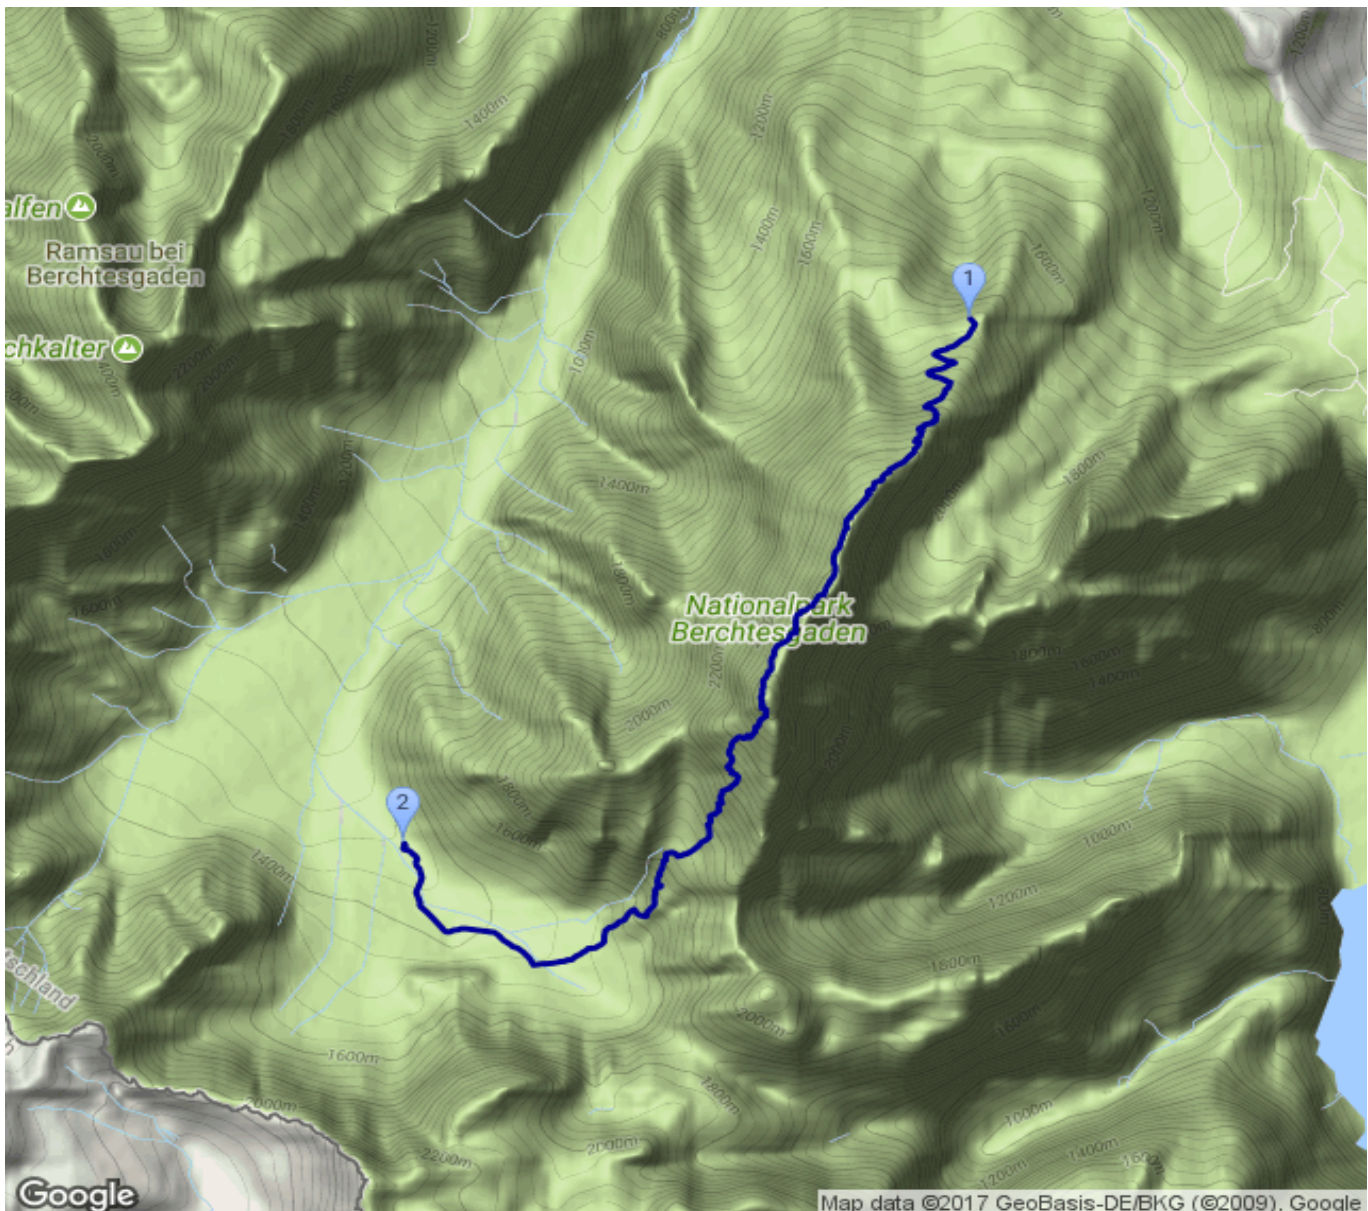

Watzmannhaus - Wimbachgrieshütte

Kategorie: **Wandern**

Gehzeit: **07:20 Stunden**

Schwierigkeit:

Aufstieg: **971 Hm**

Länge: **8.14 km**

Abstieg: **1532 Hm**

noch nicht geplant

POIs in der Route:

1. Watzmannhaus 1930 m
2. Wimbachgrieshütte 1326 m

Höhenprofil

Watzmannhaus - Wimbachgrieshütte

Informationen

<https://www.davplus.de/watzmannhaus><http://www.wimbachgrieshuette.de>

Beschreibung