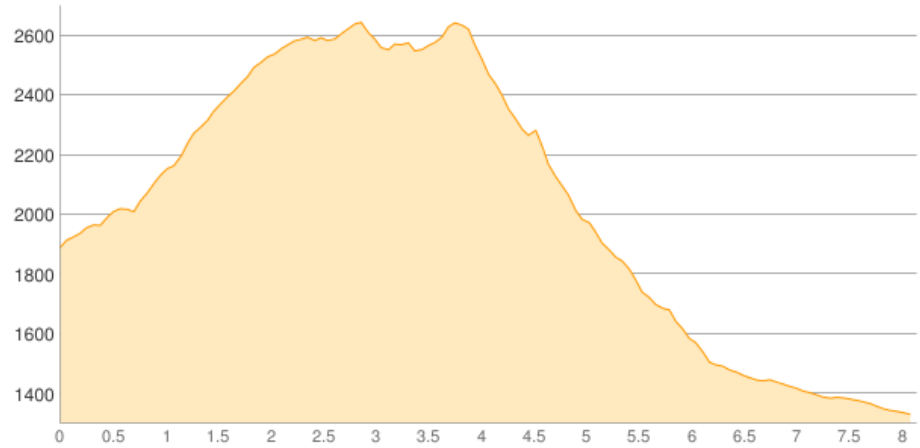

Watzmannhaus - Wimbachgrieshütte

Kategorie: **Wandern**

Gehzeit: **07:20 Stunden**

Schwierigkeit:

Aufstieg: **971 Hm**

Länge: **8.14 km**

Abstieg: **1532 Hm**

noch nicht geplant

POIs in der Route:

1. Watzmannhaus 1930 m
2. Wimbachgrieshütte 1326 m

Höhenprofil

Watzmannhaus - Wimbachgrieshütte

Informationen

<https://www.davplus.de/watzmannhaus><http://www.wimbachgrieshuette.de>

Beschreibung