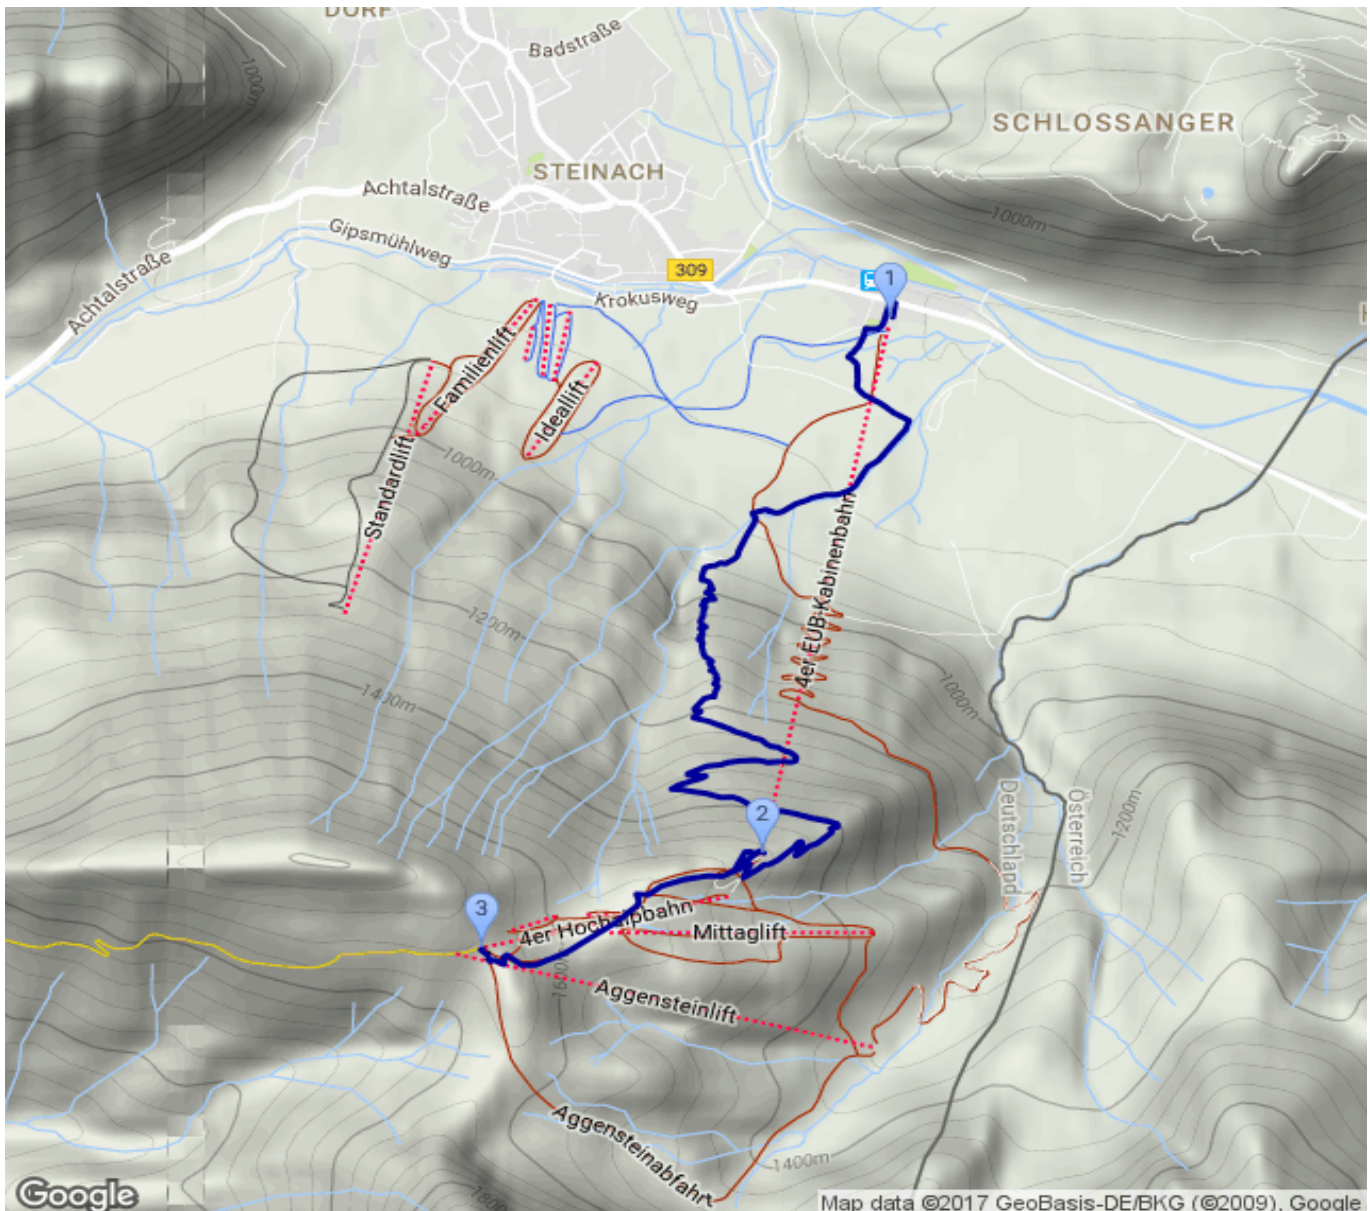

Talstation Breitenbergbahn - Bergstation Breitenbergbahn

Kategorie: **Wandern**

Schwierigkeit: **T1**

Länge: **5.49 km**

noch nicht geplant

Gehzeit: **03:45 Stunden**

Aufstieg: **886 Hm**

Abstieg: **55 Hm**

POIs in der Route:

1. Talstation Breitenbergbahn 842 m
2. Bergstation Breitenbergbahn 1483 m
3. Hochalpbahn

Höhenprofil

Talstation Breitenbergbahn - Bergstation Breitenbergbahn

Beschreibung
Sesselliftfahrt