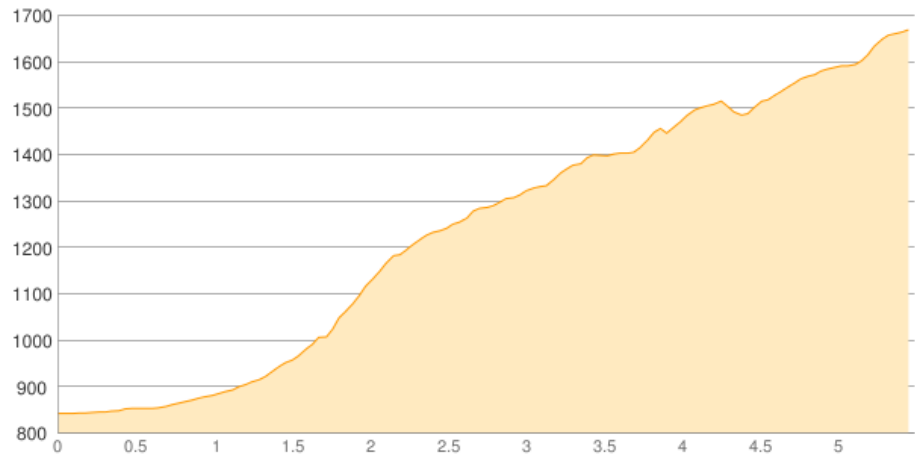

Talstation Breitenbergbahn - Bergstation Breitenbergbahn

Kategorie: **Wandern**

Schwierigkeit: **T1**

Länge: **5.49 km**

noch nicht geplant

Gehzeit: **03:45 Stunden**

Aufstieg: **886 Hm**

Abstieg: **55 Hm**

POIs in der Route:

1. Talstation Breitenbergbahn 842 m
2. Bergstation Breitenbergbahn 1483 m
3. Hochalpbahn

Höhenprofil

Talstation Breitenbergbahn - Bergstation Breitenbergbahn

Beschreibung
Sesselliftfahrt