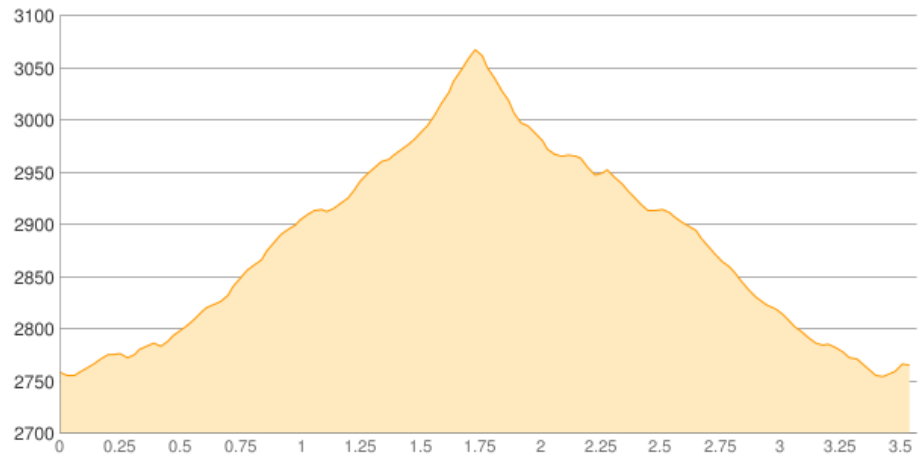

# Stilfser Joch - Monte Scorluzzo 3094m

Kategorie: **Wandern**  
Schwierigkeit: **T3**  
Länge: **3.57 km**  
gegangen Do. 06.07.2017

Gehzeit: **02:20 Stunden**  
Aufstieg: **349 Hm**  
Abstieg: **345 Hm**

POIs in der Route:

1. Stilfser Joch 2757 m
2. Stilfser Joch 2757 m
3. Monte Scorluzzo 3094 m

Höhenprofil

# Stilfser Joch - Monte Scorluzzo 3094m

## Beschreibung

Kurzwanderung ab Stilfser Joch zu Haupt- und Nebengipfel des Monte Scorluzzo