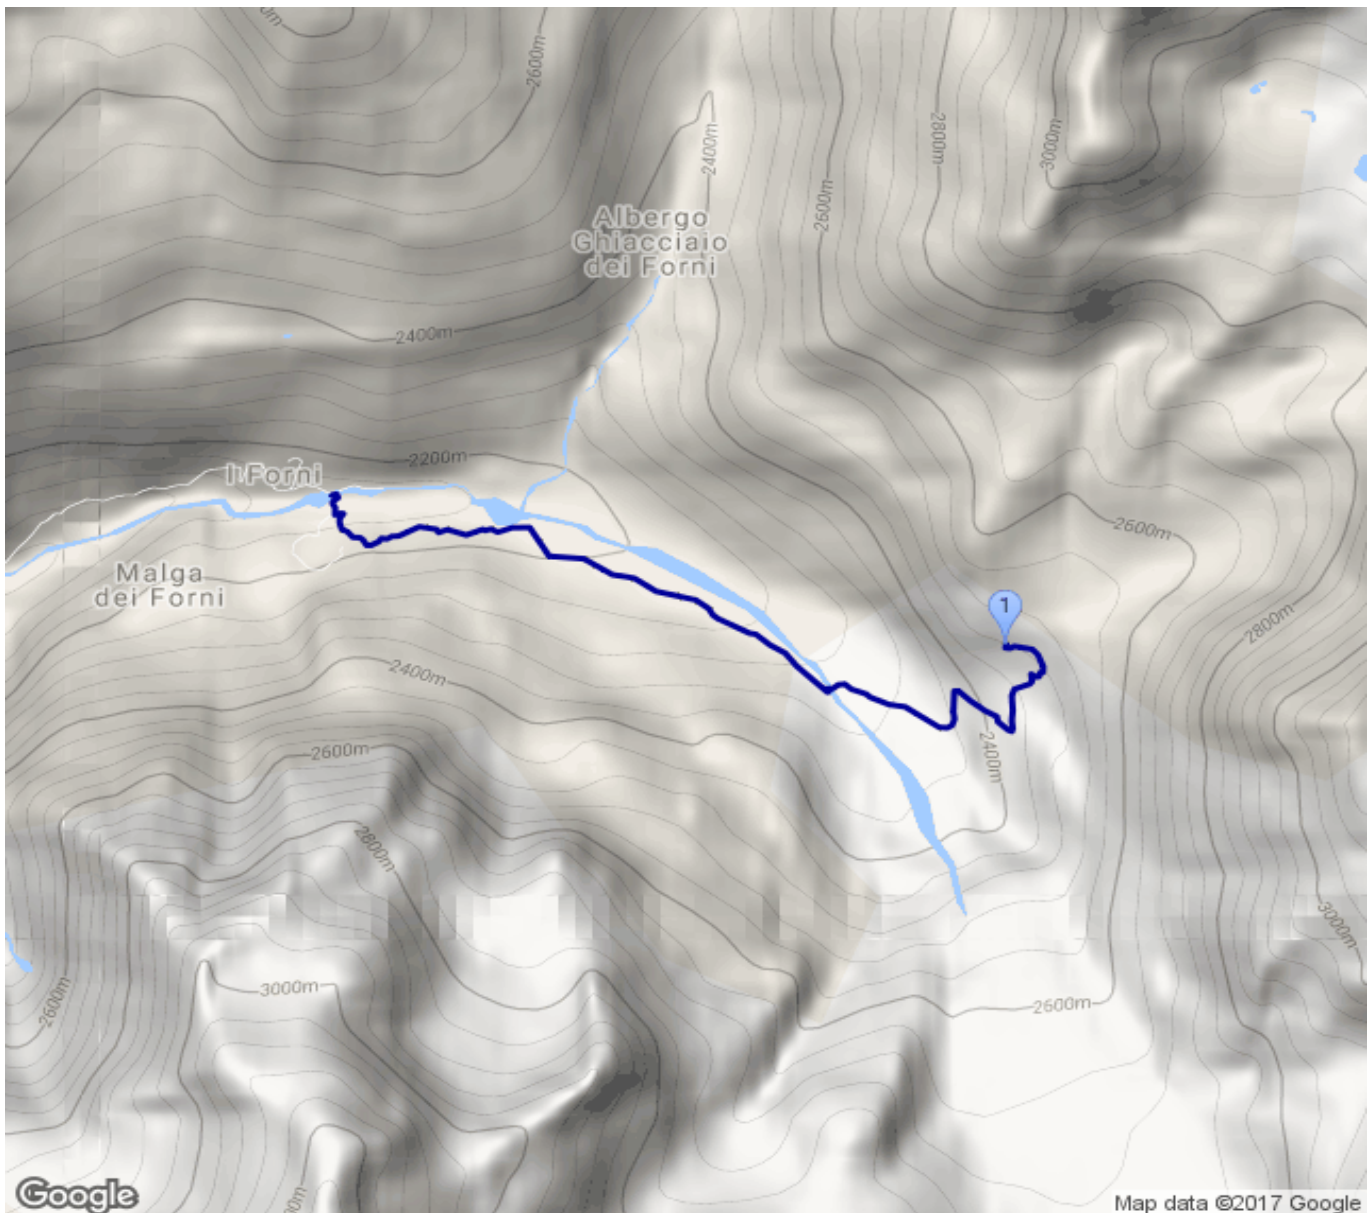

Tag4: Rifugio Cesare Branca Abstieg zum P

Kategorie: **Wandern**
Schwierigkeit: **T3**
Länge: **3.26 km**
gegangen: **So. 09.07.2017**

Gehzeit: **01:25 Stunden**
Aufstieg: **57 Hm**
Abstieg: **390 Hm**

POIs in der Route:

1. Rifugio Cesare Branca 2493 m

Höhenprofil

Tag4: Rifugio Cesare Branca Abstieg zum P

Informationen

Abstieg zum P

Beschreibung

Abstieg zum P