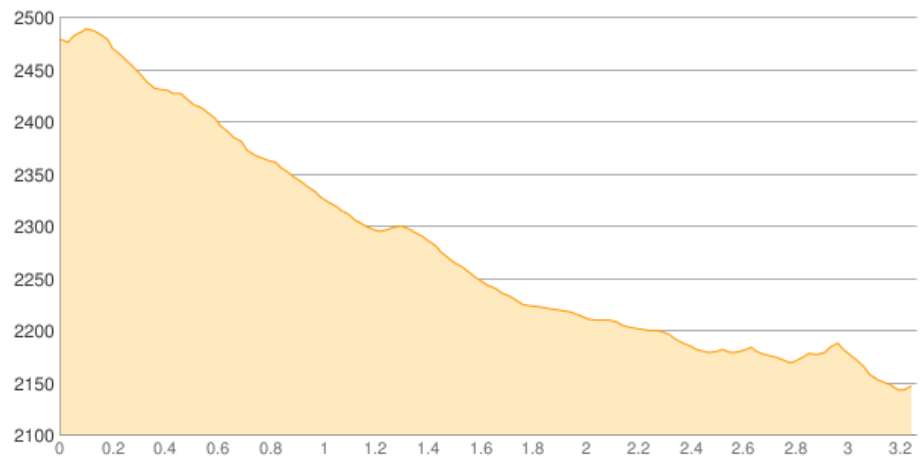

Tag4: Rifugio Cesare Branca Abstieg zum P

Kategorie: **Wandern**
Schwierigkeit: **T3**
Länge: **3.26 km**
gegangen: **So. 09.07.2017**

Gehzeit: **01:25 Stunden**
Aufstieg: **57 Hm**
Abstieg: **390 Hm**

POIs in der Route:

1. Rifugio Cesare Branca 2493 m

Höhenprofil

Tag4: Rifugio Cesare Branca Abstieg zum P

Informationen

Abstieg zum P

Beschreibung

Abstieg zum P