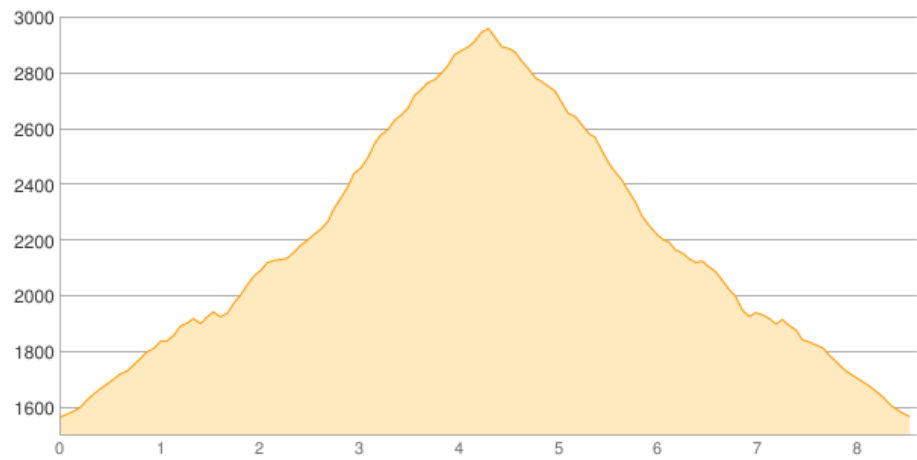

Zielspitz

Kategorie: **Wandern**

Schwierigkeit: **T5**

Länge: **8.60 km**

noch nicht geplant

Gehzeit: **09:00 Stunden**

Aufstieg: **1492 Hm**

Abstieg: **1492 Hm**

POIs in der Route:

1. Giggelberg 1572 m
2. Zielspitz 3006 m
3. Giggelberg 1572 m

Höhenprofil

Zielspitz

Beschreibung

Der Gipfelgrat ist ausgesetzt und erfordert alpine Erfahrung.