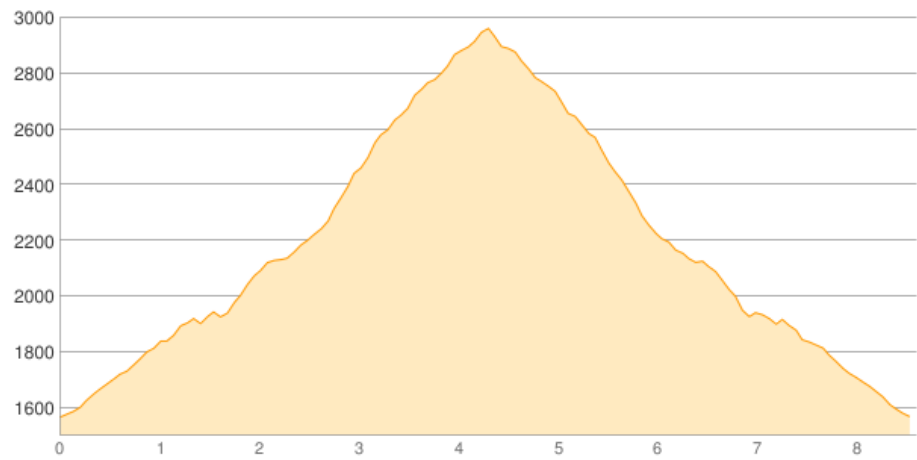

Zielspitz

Kategorie: **Wandern**

Schwierigkeit: **T5**

Länge: **8.60 km**

noch nicht geplant

Gehzeit: **09:00 Stunden**

Aufstieg: **1492 Hm**

Abstieg: **1492 Hm**

POIs in der Route:

1. Giggelberg 1572 m

2. Zielspitz 3006 m

3. Giggelberg 1572 m

Höhenprofil

Zielspitz

Beschreibung

Der Gipfelgrat ist ausgesetzt und erfordert alpine Erfahrung.