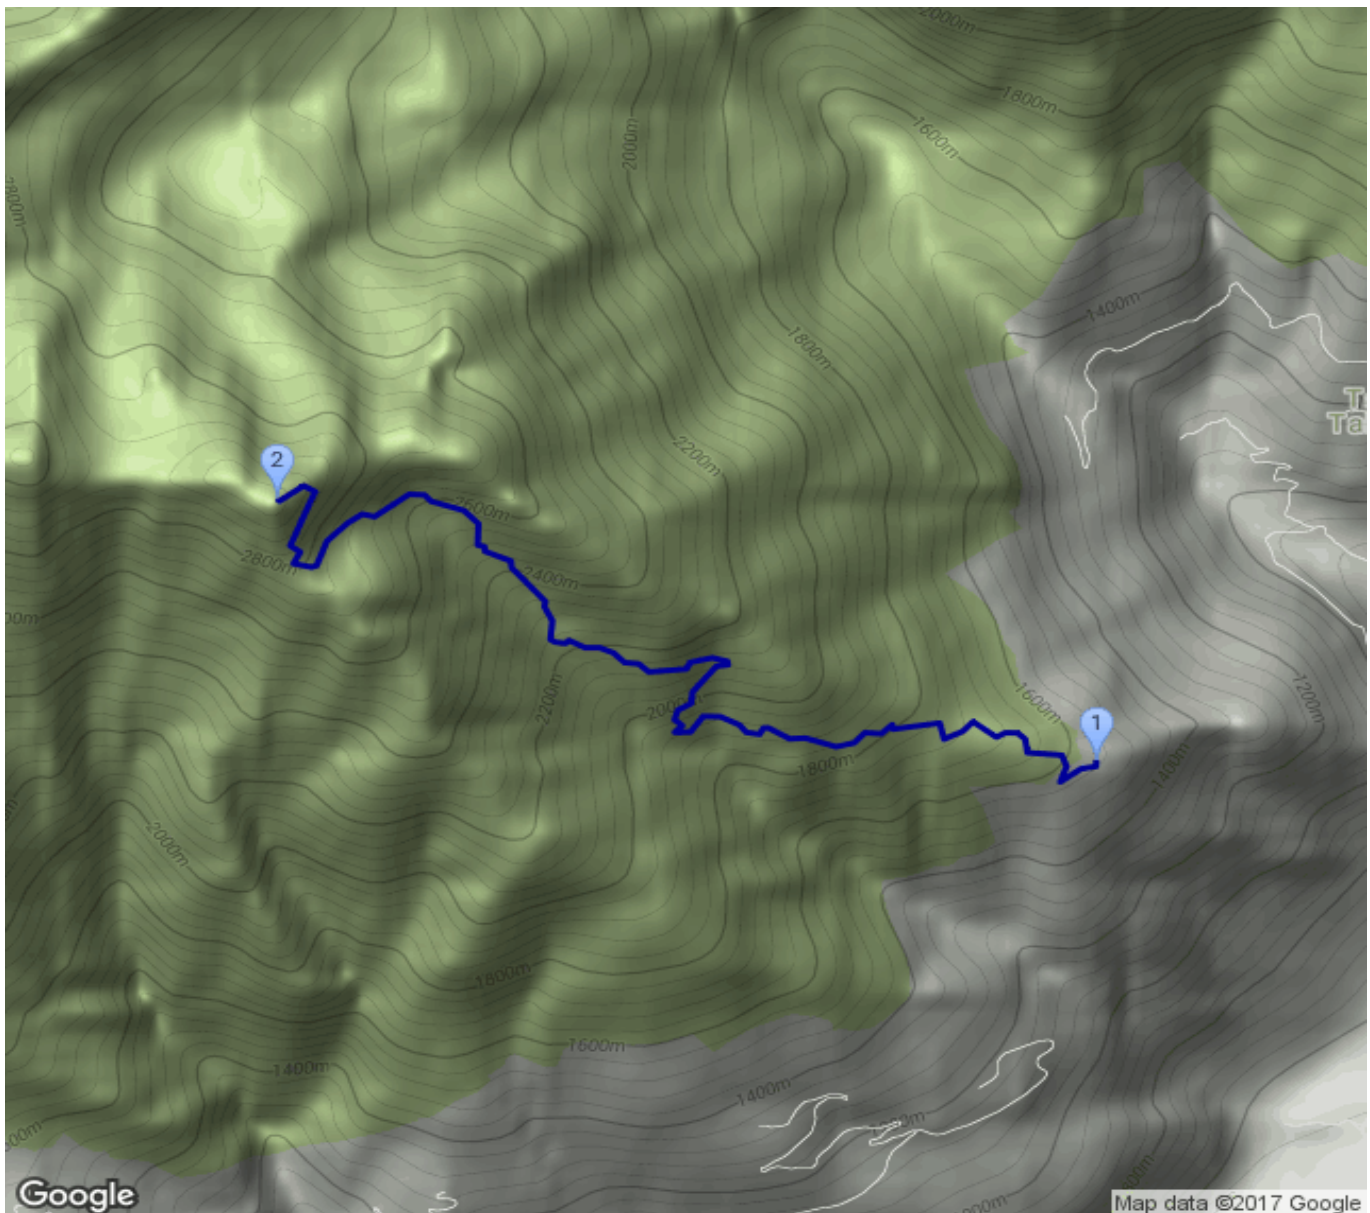

Zielspitz

Kategorie: **Wandern**

Schwierigkeit: **T5**

Länge: **8.60 km**

noch nicht geplant

Gehzeit: **09:00 Stunden**

Aufstieg: **1492 Hm**

Abstieg: **1492 Hm**

POIs in der Route:

1. Giggelberg 1572 m

2. Zielspitz 3006 m

3. Giggelberg 1572 m

Höhenprofil

Zielspitz

Beschreibung

Der Gipfelgrat ist ausgesetzt und erfordert alpine Erfahrung.