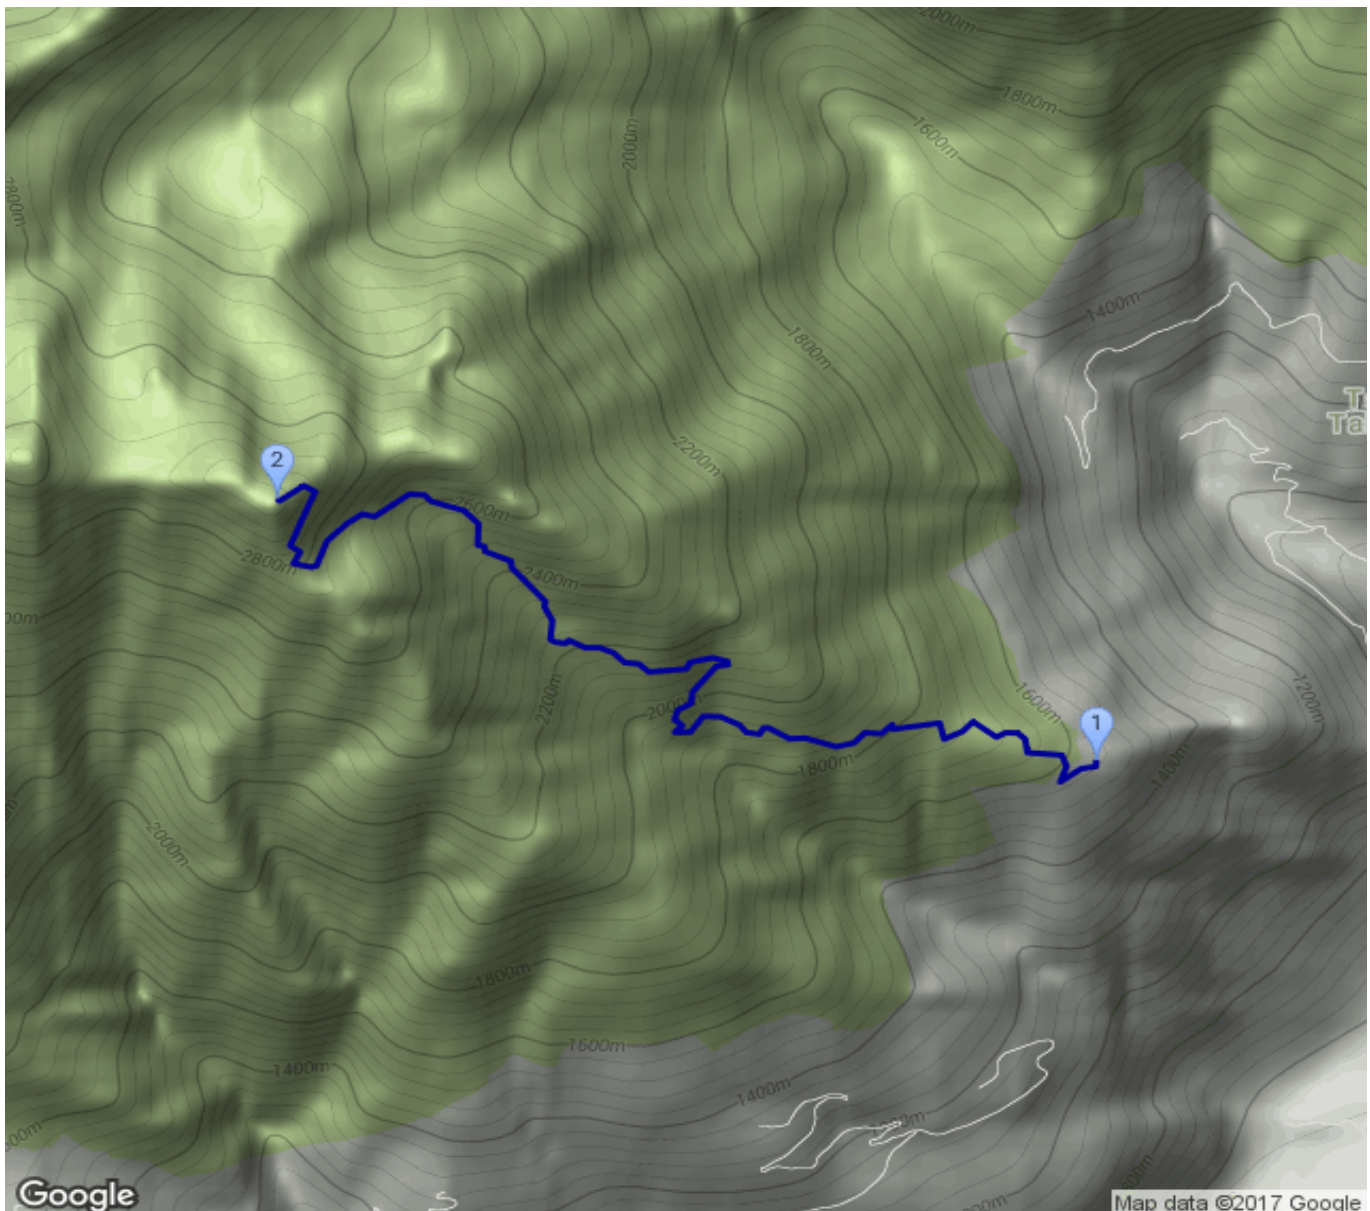

Zielspitz

Kategorie: **Wandern**

Schwierigkeit: **T5**

Länge: **8.60 km**

noch nicht geplant

Gehzeit: **09:00 Stunden**

Aufstieg: **1492 Hm**

Abstieg: **1492 Hm**

POIs in der Route:

1. Giggelberg 1572 m
2. Zielspitz 3006 m
3. Giggelberg 1572 m

Höhenprofil

Zielspitz

Beschreibung

Der Gipfelgrat ist ausgesetzt und erfordert alpine Erfahrung.