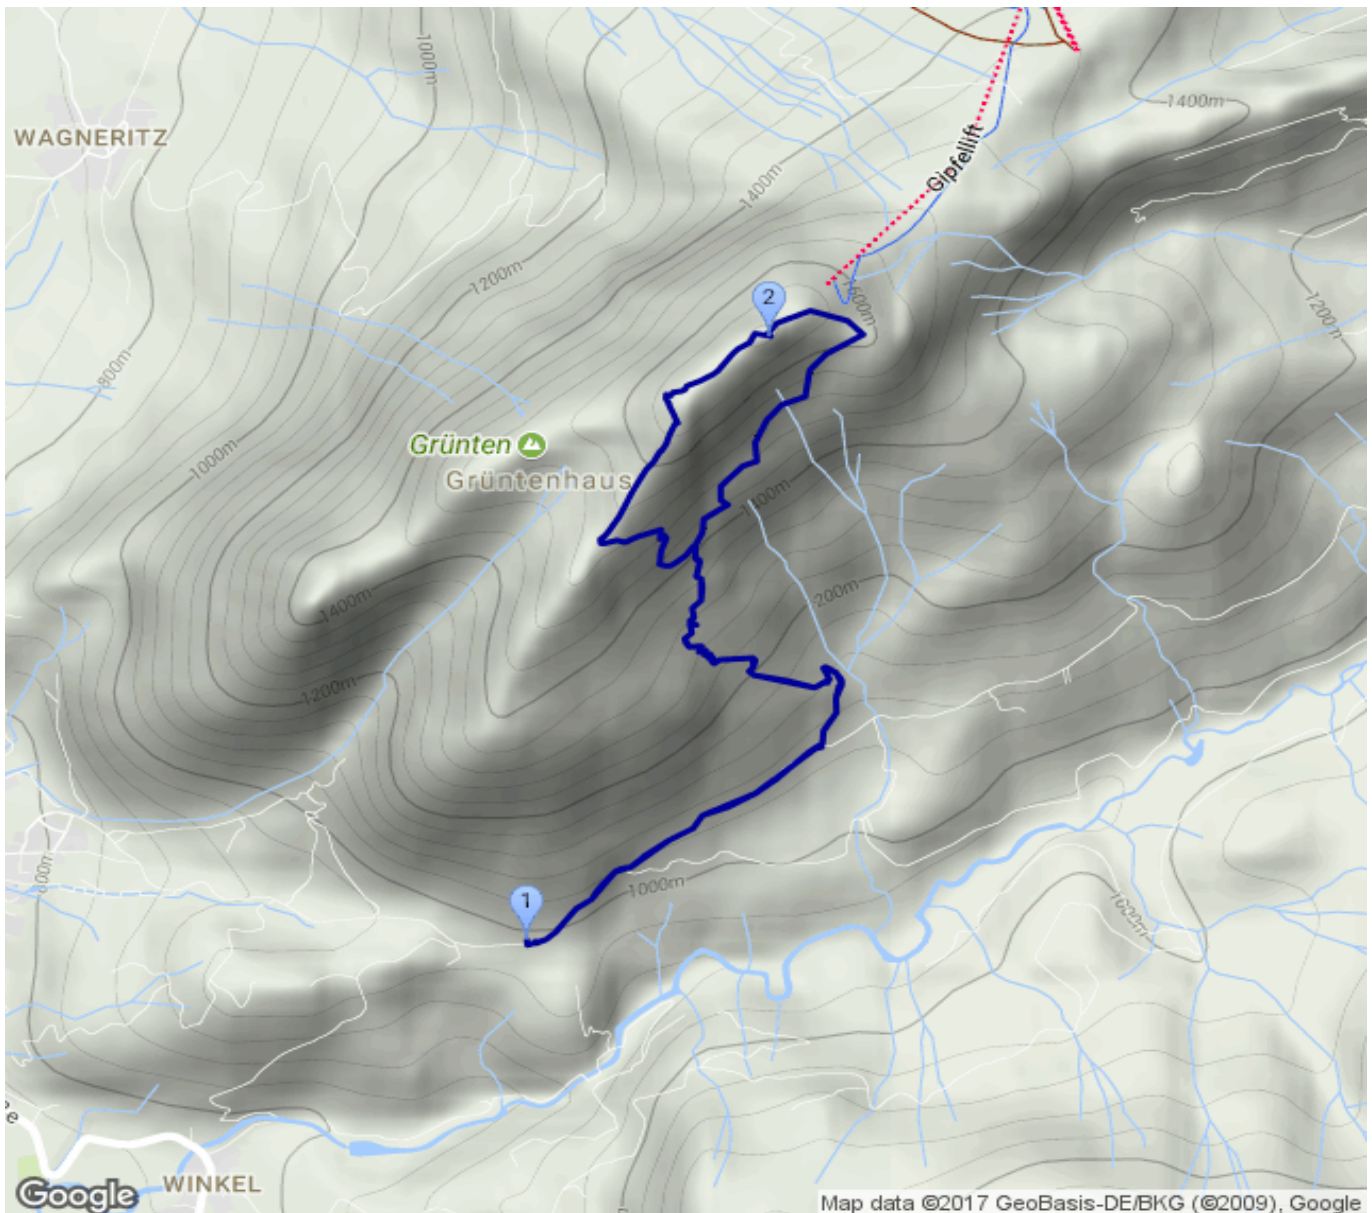

# Alpenblick - Grünten

Kategorie: **Wandern**  
Schwierigkeit: **T3**  
Länge: **7.91 km**  
gegangen Do. 01.07.2010

Gehzeit: **05:00 Stunden**  
Aufstieg: **775 Hm**  
Abstieg: **775 Hm**

POIs in der Route:

1. Alpenblick [BY] 990 m
2. Grünten 1738 m

Höhenprofil

### Informationen

Südaufstieg auf den Grünten (Start Alpenblick)

### Beschreibung

Südaufstieg auf den Grünten (Start Alpenblick)