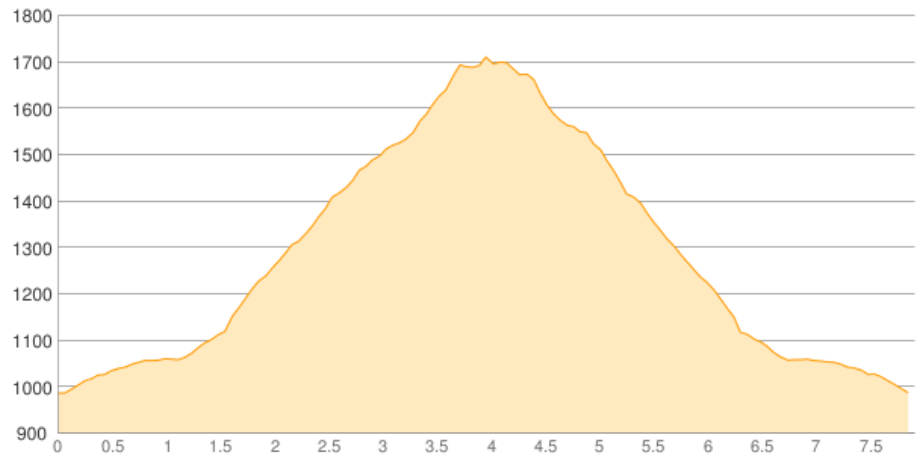

# Alpenblick - Grünten

Kategorie: **Wandern**  
Schwierigkeit: **T3**  
Länge: **7.91 km**  
gegangen Do. 01.07.2010

Gehzeit: **05:00 Stunden**  
Aufstieg: **775 Hm**  
Abstieg: **775 Hm**

POIs in der Route:

1. Alpenblick [BY] 990 m
2. Grünten 1738 m

Höhenprofil

### Informationen

Südaufstieg auf den Grünten (Start Alpenblick)

### Beschreibung

Südaufstieg auf den Grünten (Start Alpenblick)