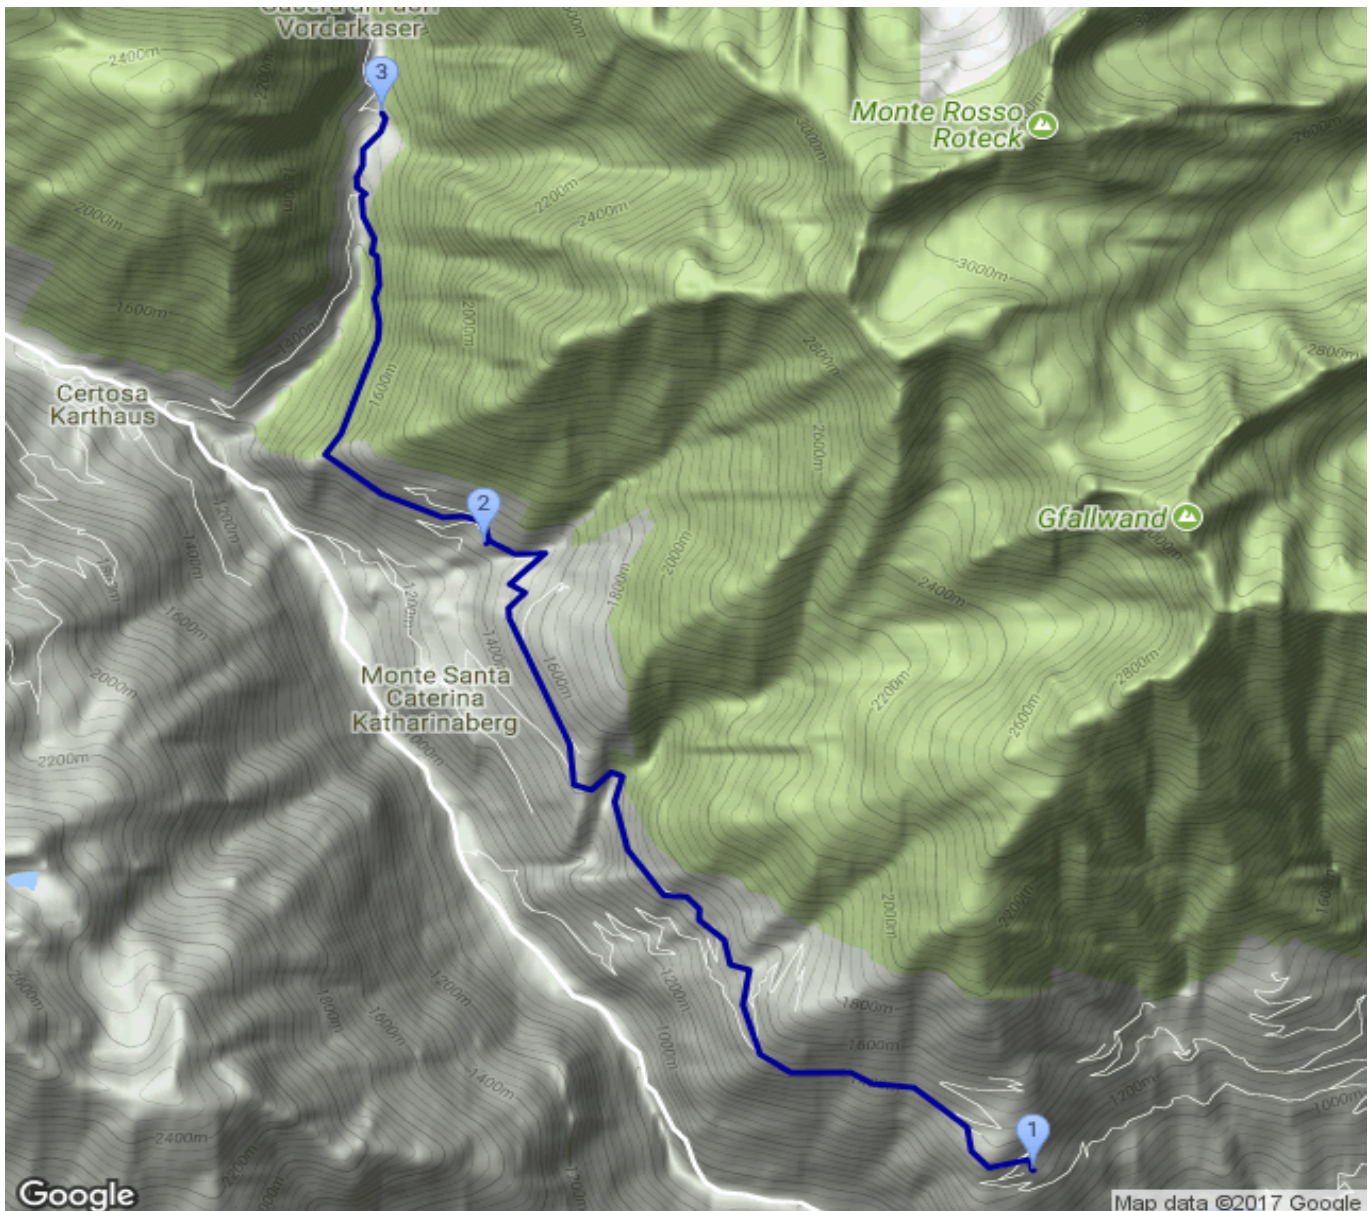

# 1erTag Unterstell Hof - ... - Nasreidhof (Zimmer)

Kategorie: **Wandern**

Gehzeit: **05:30 Stunden**

Schwierigkeit:

Aufstieg: **882 Hm**

Länge: **10.91 km**

Abstieg: **599 Hm**

noch nicht geplant

POIs in der Route:

1. Unterstell Hof 1257 m
2. Montferthof 1458 m
3. Nasreidhof 1539 m

## Höhenprofil

### Beschreibung

Übernachtung im Bett im Nasreidhof