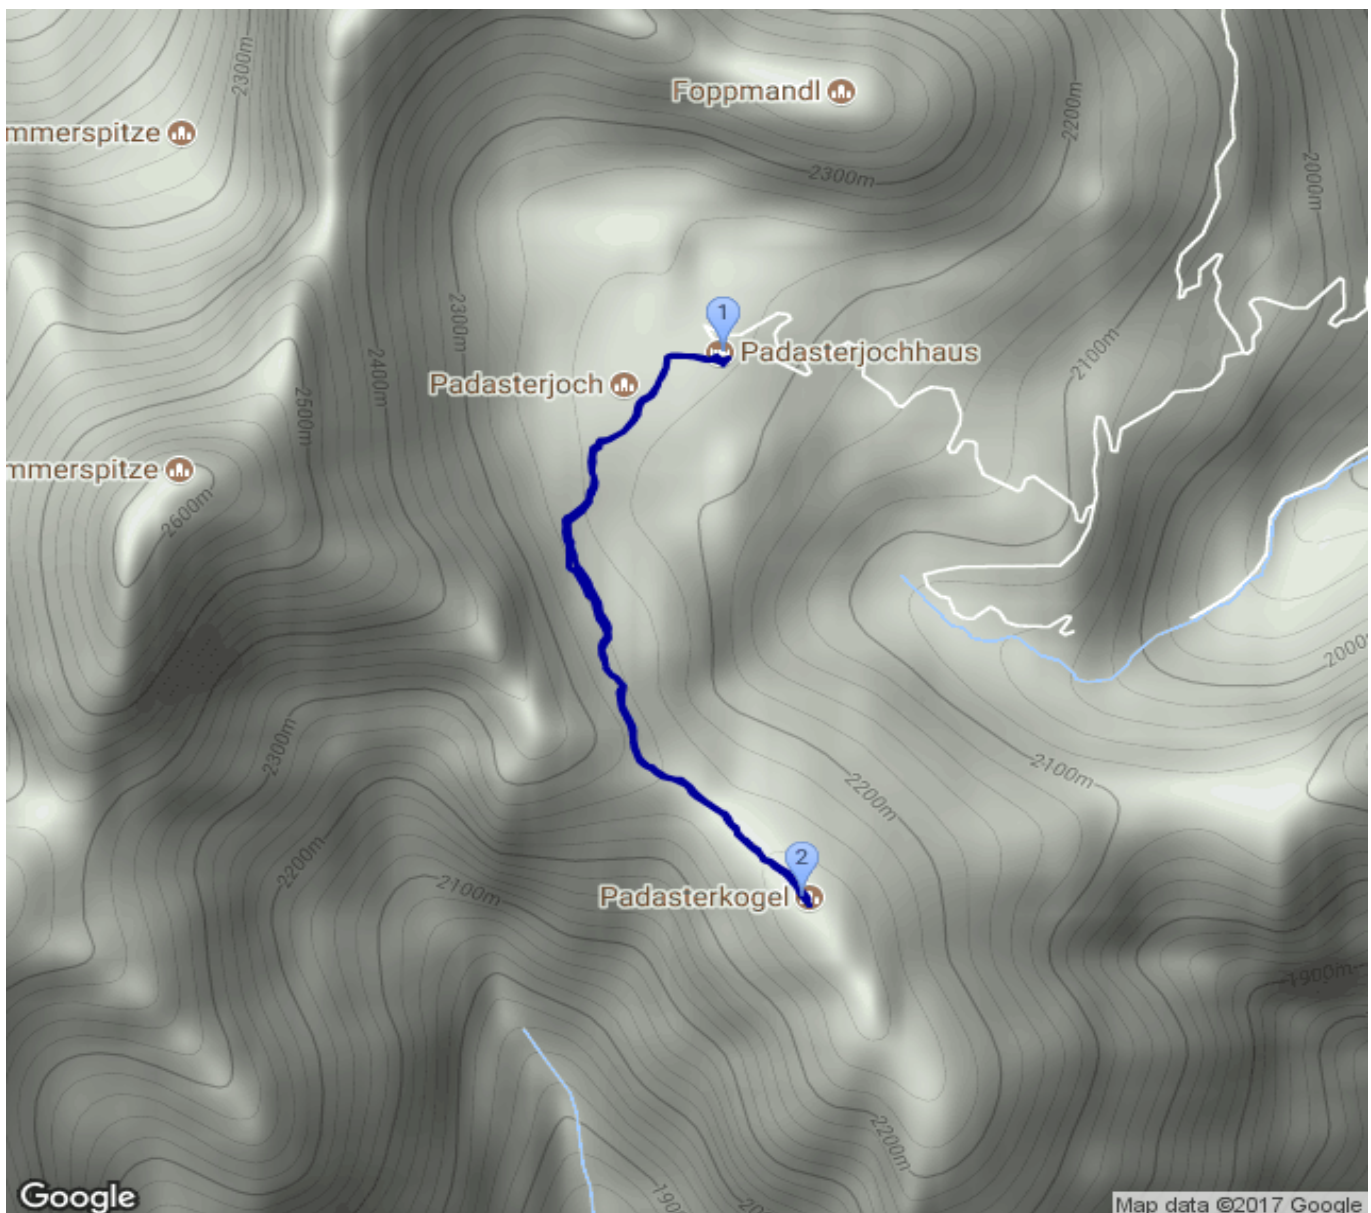

Padasterjochhaus - Padasterkogel - Padasterjochhaus

Kategorie: **Wandern**
Schwierigkeit: **T2**
Länge: **2.57 km**
gegangen Sa. 29.07.2017

Gehzeit: **00:50 Stunden**
Aufstieg: **132 Hm**
Abstieg: **132 Hm**

POIs in der Route:

1. Padasterjochhaus 2232 m
2. Padasterkogel 2301 m
3. Padasterjochhaus 2232 m

Höhenprofil

Padasterjochhaus - Padasterkogel - Padasterjochhaus

Persönliche Anmerkungen

Vor dem Abendessen noch einen kleinen Abstecher auf den Hausgipfel gemacht