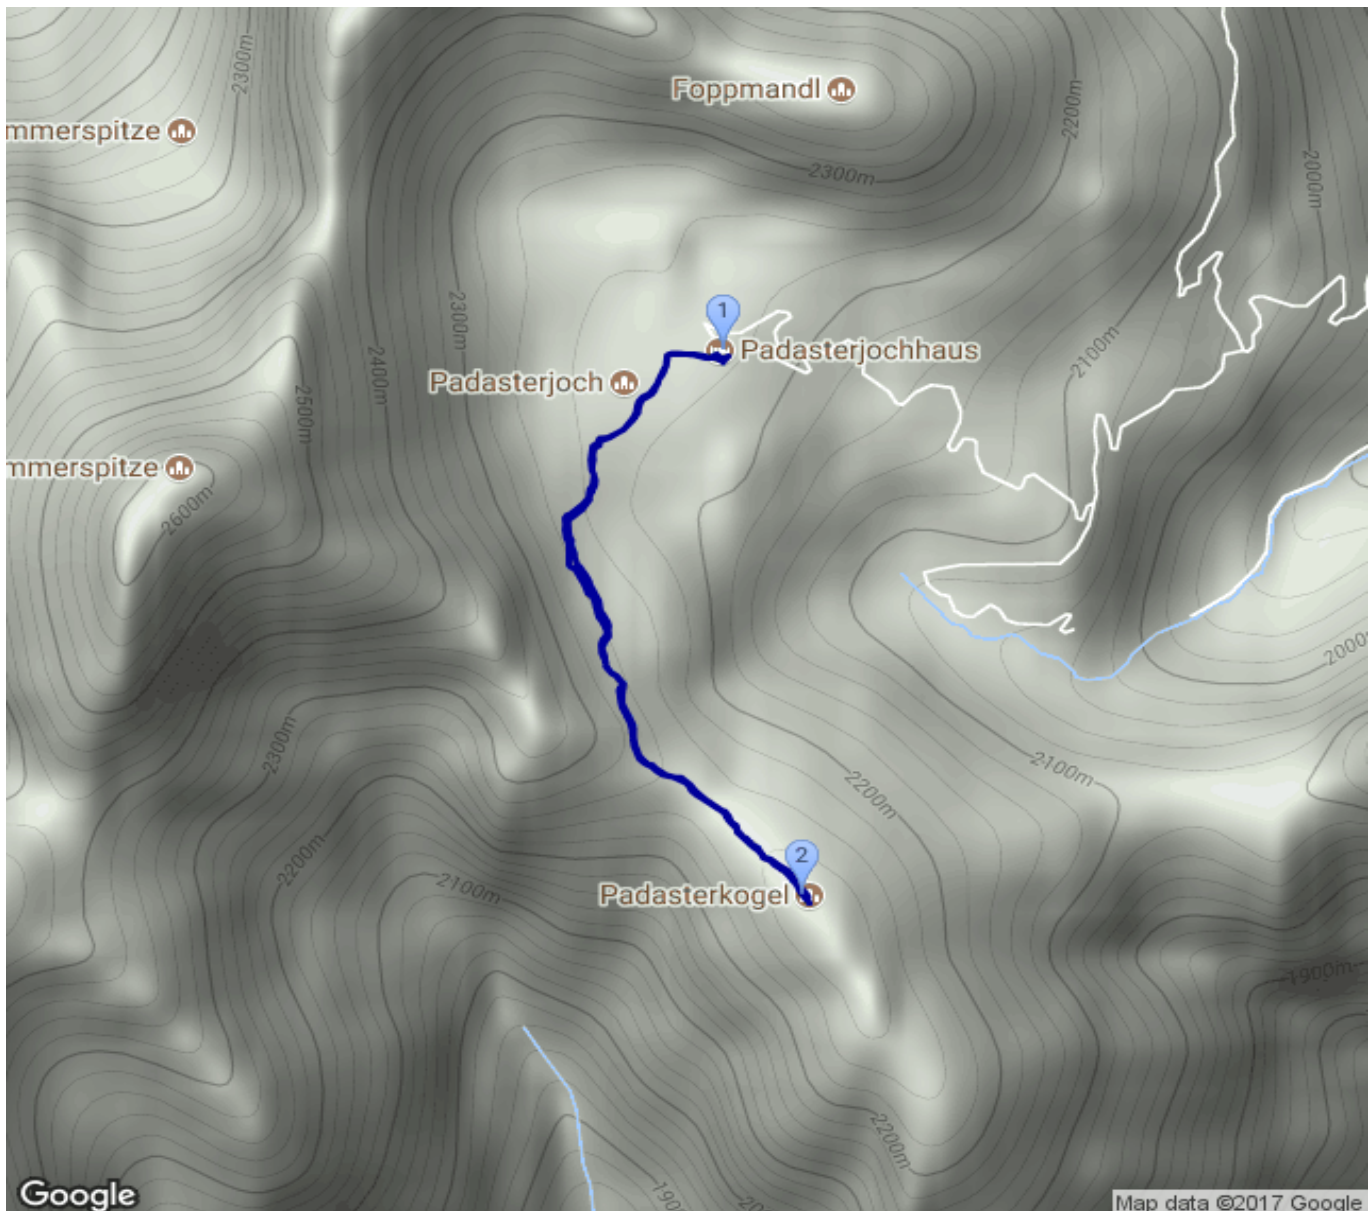

Padasterjochhaus - Padasterkogel - Padasterjochhaus

Kategorie: **Wandern**
Schwierigkeit: **T2**
Länge: **2.57 km**
gegangen Sa. 29.07.2017

Gehzeit: **00:50 Stunden**
Aufstieg: **132 Hm**
Abstieg: **132 Hm**

POIs in der Route:

1. Padasterjochhaus 2232 m
2. Padasterkogel 2301 m
3. Padasterjochhaus 2232 m

Höhenprofil

Google

Map data ©2017 Google

Padasterjochhaus - Padasterkogel - Padasterjochhaus

Persönliche Anmerkungen

Vor dem Abendessen noch einen kleinen Abstecher auf den Hausgipfel gemacht