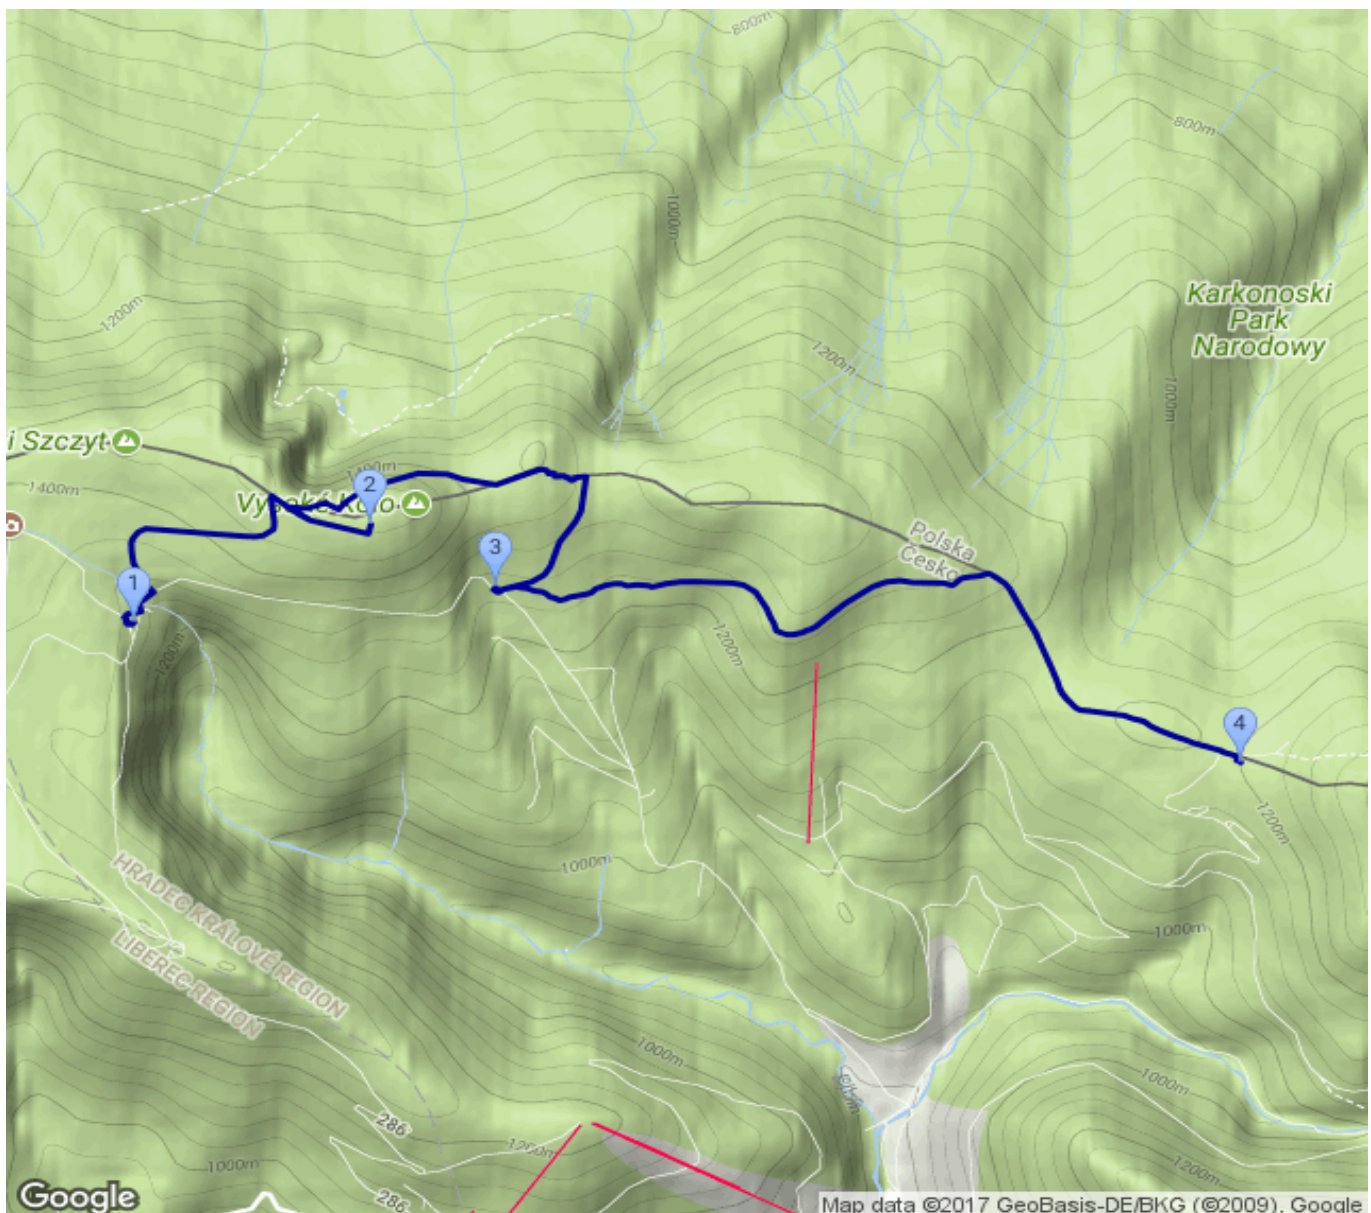

Labska Bouda - Martinova bouda - Spindlerova Bouda

Kategorie: **Wandern**

Schwierigkeit:

Länge: **11.13 km**

noch nicht geplant

Gehzeit: **03:50 Stunden**

Aufstieg: **361 Hm**

Abstieg: **465 Hm**

POIs in der Route:

1. Labska Bouda 1305 m
2. hohes Rad
3. Martinova bouda 1260 m
4. Spindlerova Bouda 1201 m

Höhenprofil

Google

Map data ©2017 GeoBasis-DE/BKG (©2009), Google