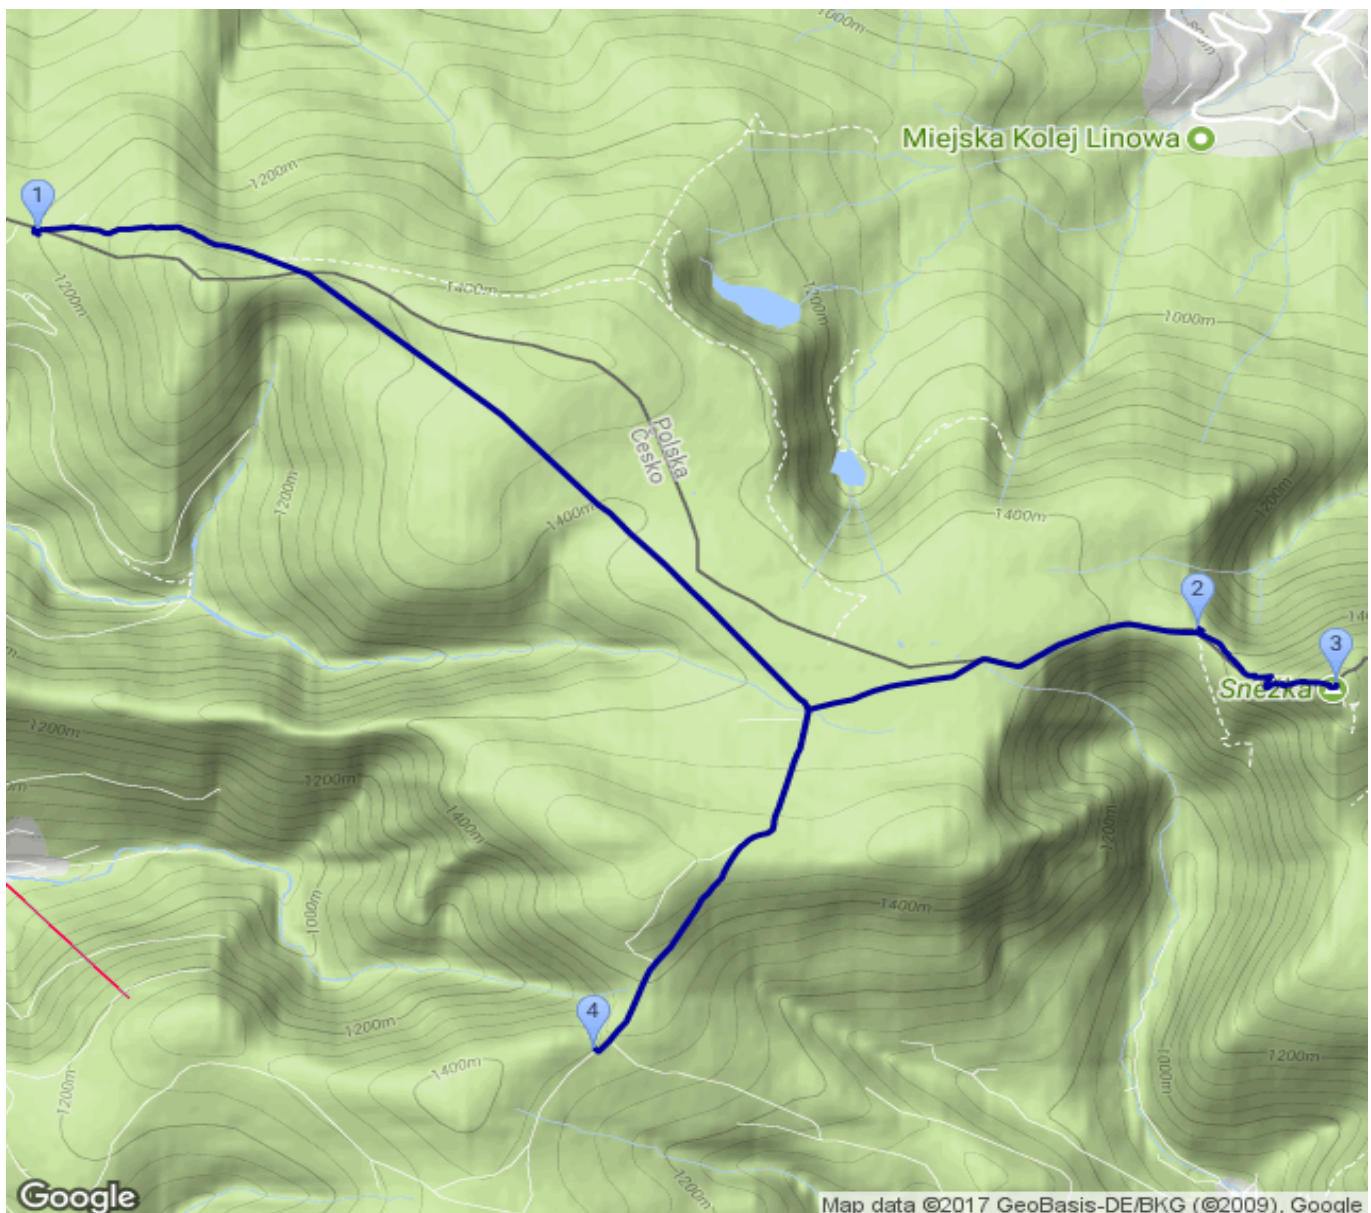

# Spindlerova Bouda - Schlesierhaus - ... - Vyrovka

Kategorie: **Wandern**

Gehzeit: **05:40 Stunden**

Schwierigkeit:

Aufstieg: **712 Hm**

Länge: **15.22 km**

Abstieg: **553 Hm**

noch nicht geplant

POIs in der Route:

1. Spindlerova Bouda 1201 m
2. Schlesierhaus 1400 m
3. Schneekoppe 1602 m
4. Vyrovka 1359 m

Höhenprofil

Google

Map data ©2017 GeoBasis-DE/BKG (©2009), Google