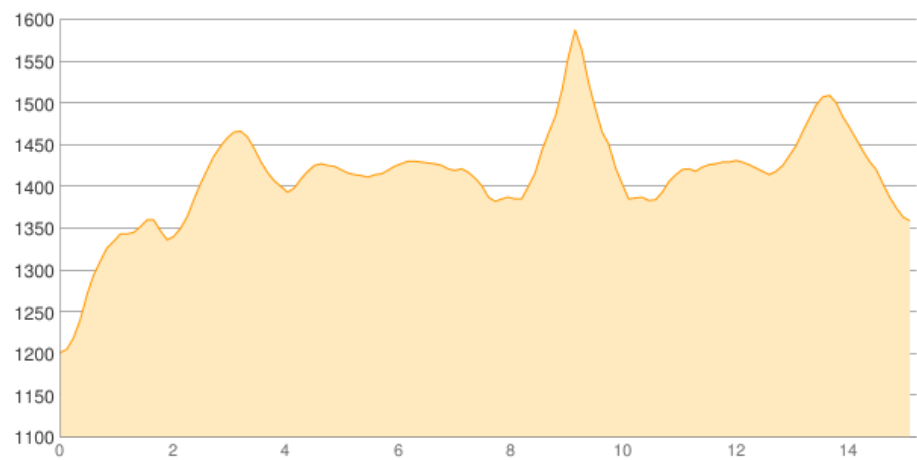

# Spindlerova Bouda - Schlesierhaus - ... - Vyrovka

Kategorie: **Wandern**

Gehzeit: **05:40 Stunden**

Schwierigkeit:

Aufstieg: **712 Hm**

Länge: **15.22 km**

Abstieg: **553 Hm**

noch nicht geplant

POIs in der Route:

1. Spindlerova Bouda 1201 m
2. Schlesierhaus 1400 m
3. Schneekoppe 1602 m
4. Vyrovka 1359 m

Höhenprofil

Google

Map data ©2017 GeoBasis-DE/BKG (©2009), Google