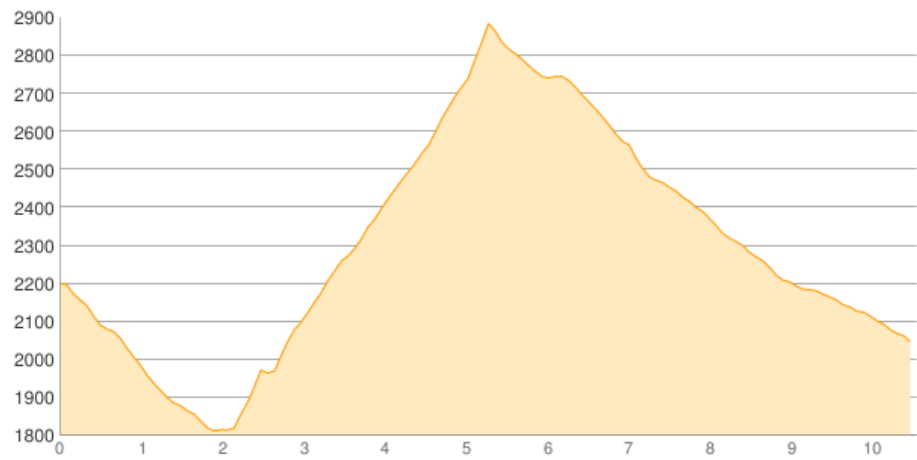

# Greizer Hütte - Berliner Hütte

Kategorie: **Wandern**

Schwierigkeit:

Länge: **10.54 km**

noch nicht geplant

Gehzeit: **07:30 Stunden**

Aufstieg: **1100 Hm**

Abstieg: **1259 Hm**

POIs in der Route:

1. Greizer Hütte 2227 m

2. Berliner Hütte 2042 m

Höhenprofil

Google

Map data ©2017 Google