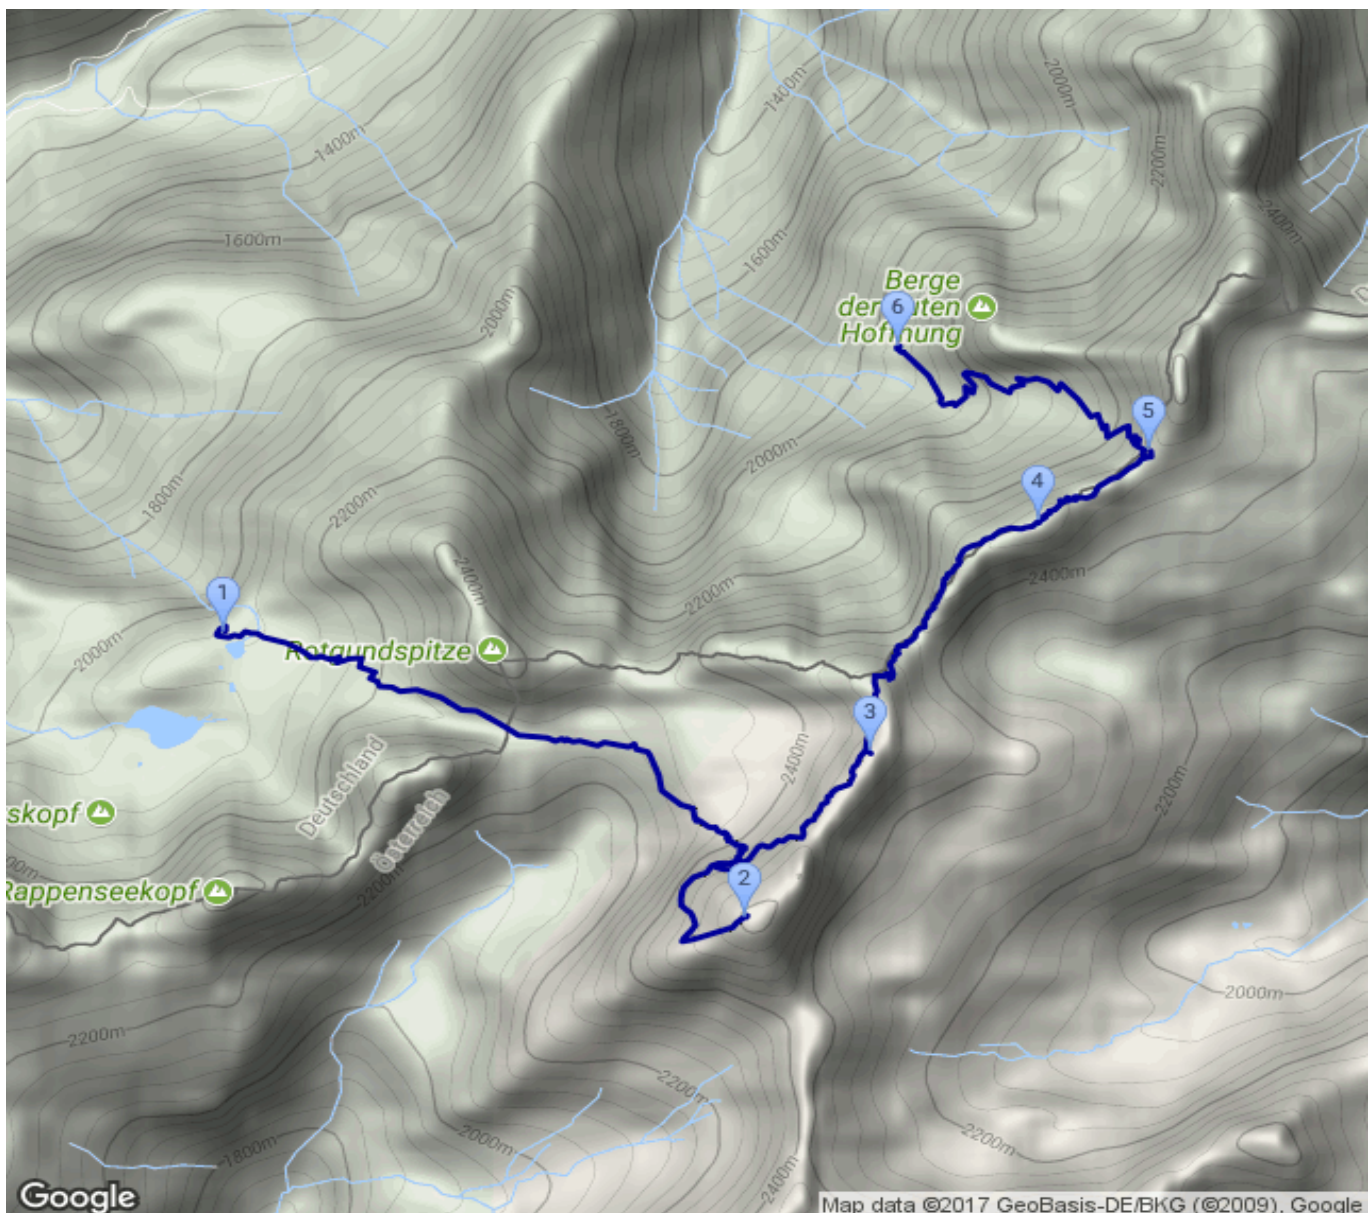

Rappenseehütte - Hohes Licht - ... - Waltenbergerhaus

Kategorie: **Wandern**

Gehzeit: **06:05 Stunden**

Schwierigkeit:

Aufstieg: **958 Hm**

Länge: **7.31 km**

Abstieg: **973 Hm**

noch nicht geplant

POIs in der Route:

1. Rappenseehütte 2091 m
2. Hohes Licht 2651 m
3. Steinschartenkopf 2615 m
4. Bockkarkopf 2609 m
5. Bockkarscharte 2504 m
6. Waltenbergerhaus 2084 m

Höhenprofil

Google

Map data ©2017 GeoBasis-DE/BKG (©2009), Google