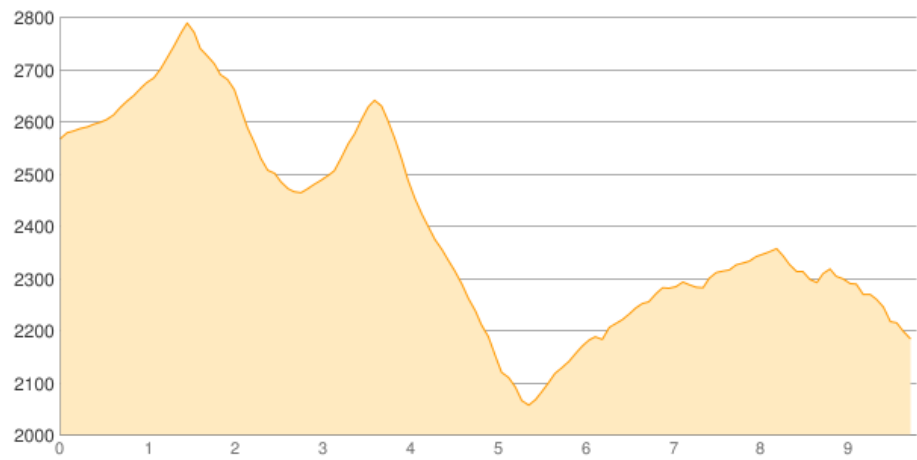

Neue Reichenberger Hütte - ... - Bergerseehütte

Kategorie: **Wandern**
Schwierigkeit:
Länge: **9.78 km**
gegangen

Gehzeit: **06:10 Stunden**
Aufstieg: **788 Hm**
Abstieg: **1169 Hm**

POIs in der Route:

1. **Neue Reichenberger Hütte 2586 m**
2. **Zopatnizenalm 2375 m**
3. **Bergerseehütte 2181 m**

Höhenprofil

Google

Map data ©2017 Google