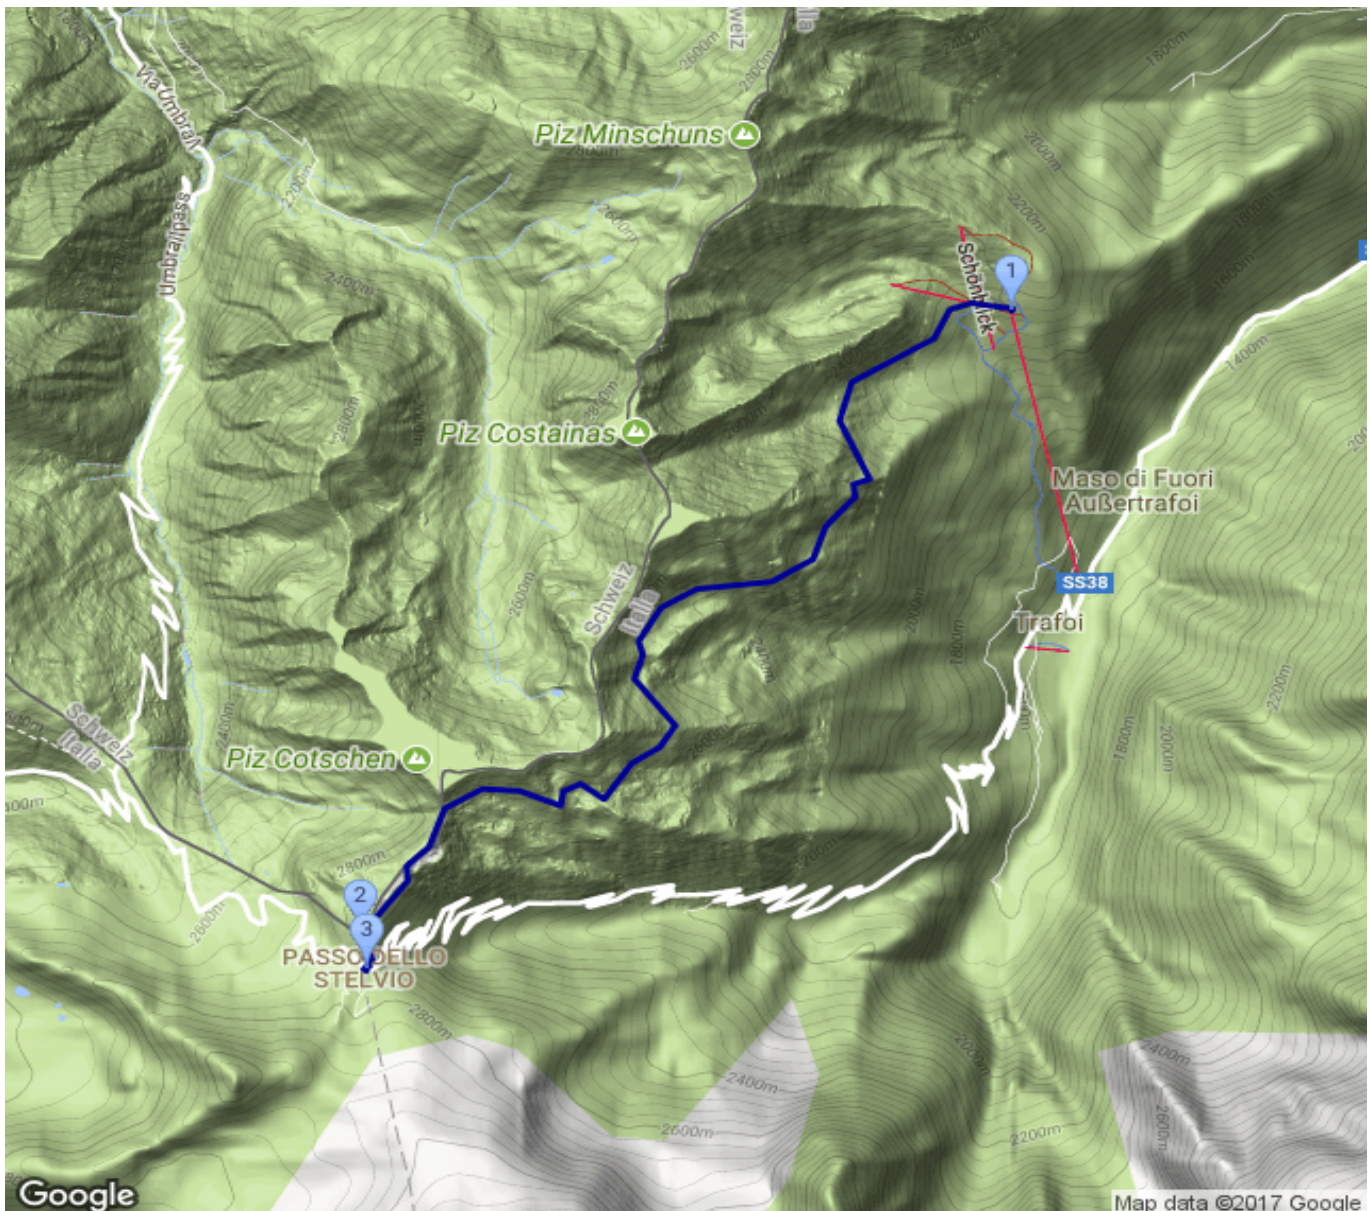

Furkelhütte - Dreisprachspitze - Stilfser Joch

Kategorie: **Wandern**

Gehzeit: **04:20 Stunden**

Schwierigkeit:

Aufstieg: **836 Hm**

Länge: **7.93 km**

Abstieg: **227 Hm**

noch nicht geplant

POIs in der Route:

1. Furkelhütte 2149 m
2. Stilfser Joch 2757 m

Höhenprofil

Google

Map data ©2017 Google