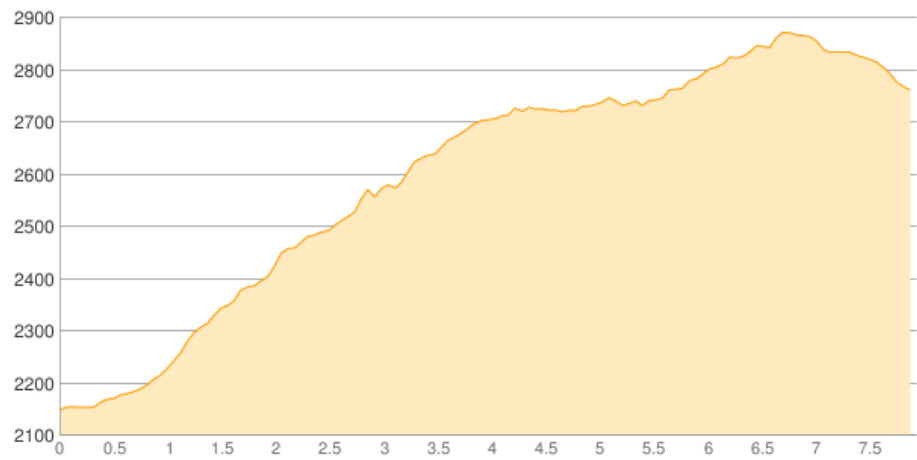

Furkelhütte - Dreisprachspitze - Stilfser Joch

Kategorie: **Wandern**

Gehzeit: **04:20 Stunden**

Schwierigkeit:

Aufstieg: **836 Hm**

Länge: **7.93 km**

Abstieg: **227 Hm**

noch nicht geplant

POIs in der Route:

1. Furkelhütte 2149 m
2. Stilfser Joch 2757 m

Höhenprofil

Google

Map data ©2017 Google