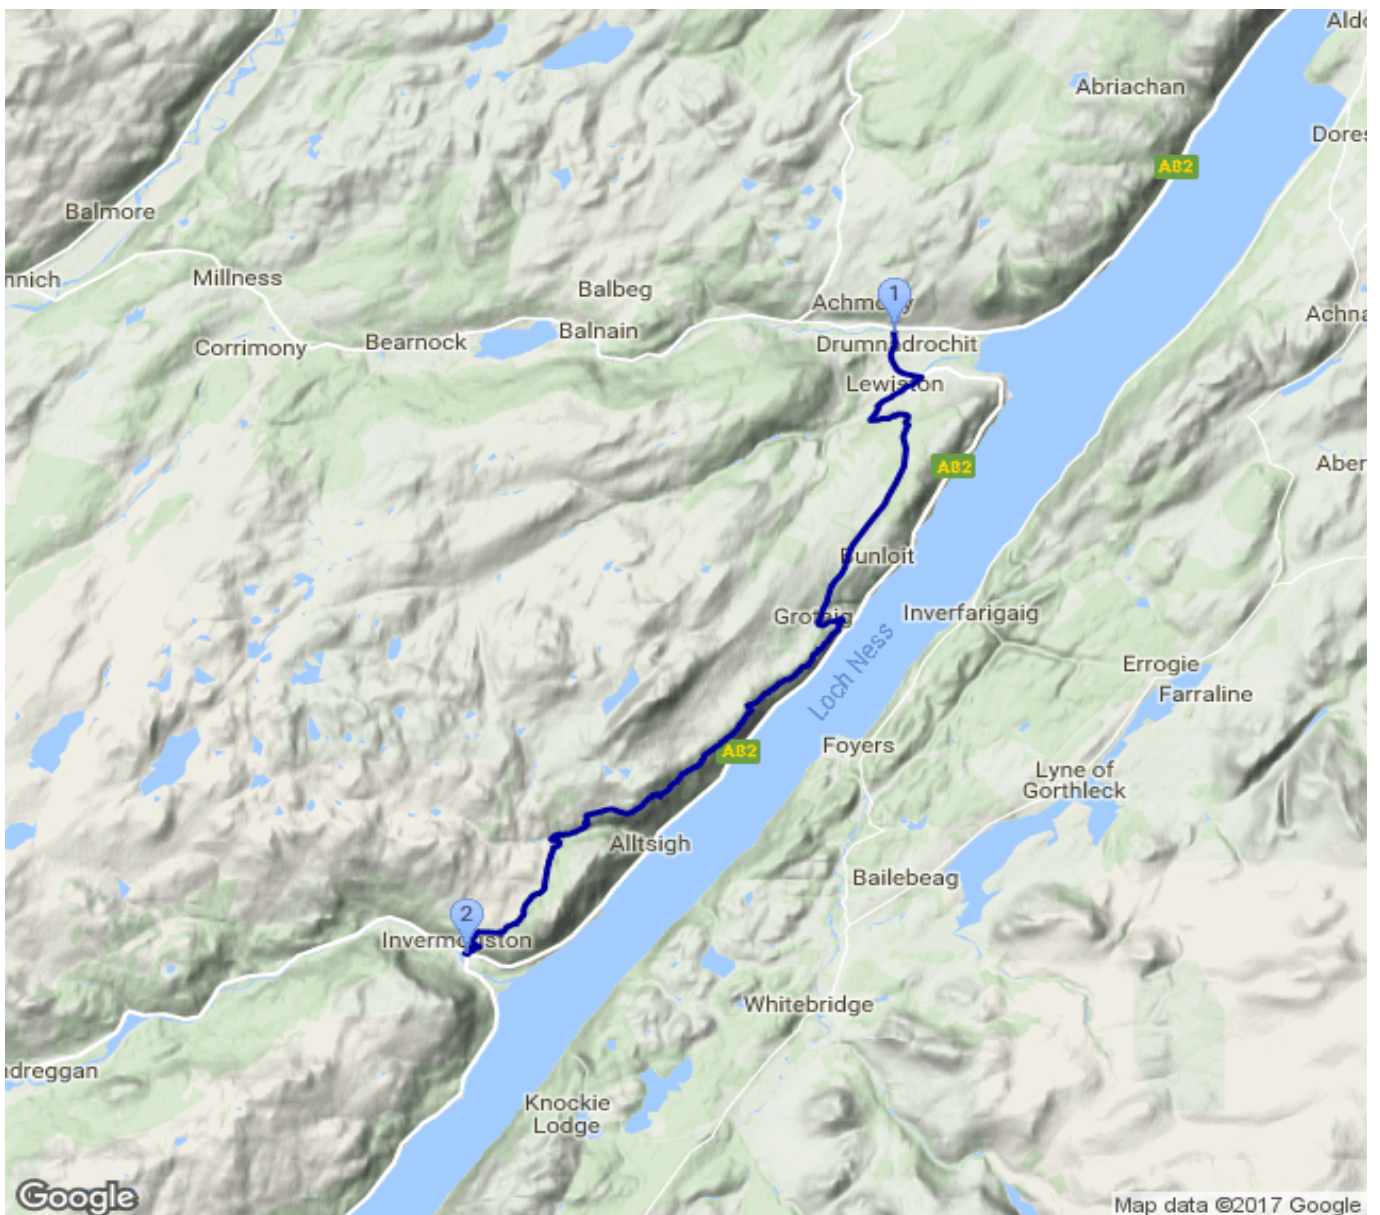

Drumnadrochit Bridgend House - Invermoriston

Kategorie: **Wandern**

Gehzeit: **07:25 Stunden**

Schwierigkeit:

Aufstieg: **704 Hm**

Länge: **22.20 km**

Abstieg: **689 Hm**

noch nicht geplant

POIs in der Route:

1. Drumnadrochit Bridgend House 32 m
2. Invermoriston 48 m

Höhenprofil

Google

Map data ©2017 Google