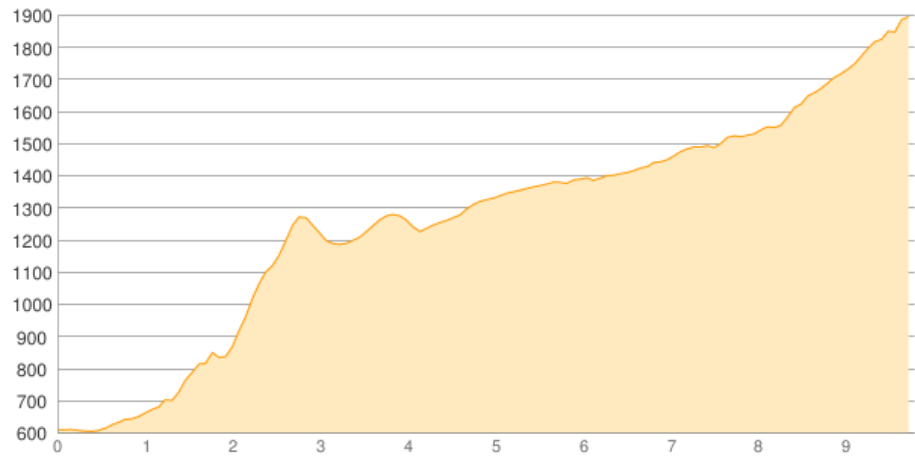

# Dörfel - Grünstein Klettersteig - ... - Watzmannhaus

Kategorie: **Klettersteig**  
Schwierigkeit: **E**  
Länge: **9.78 km**  
gegangen Do. 03.08.2017

Gehzeit: **06:50 Stunden**  
Aufstieg: **1530 Hm**  
Abstieg: **252 Hm**

POIs in der Route:

1. Dörfel 613 m
2. Isidor-Klettersteig 869 m
3. Grünstein 1304 m
4. Grünsteinhütte 1202 m
5. Kühroint 1420 m
6. Watzmannhaus 1930 m

Höhenprofil

### Informationen

Grünstein Klettersteig: Hotelroute (Bis E)Start: 09:30 UhrEnde: 17:00 Uhr

### Beschreibung

Grünstein Klettersteig: Hotelroute (Bis E)Start: 09:30 UhrEnde: 17:00 Uhr