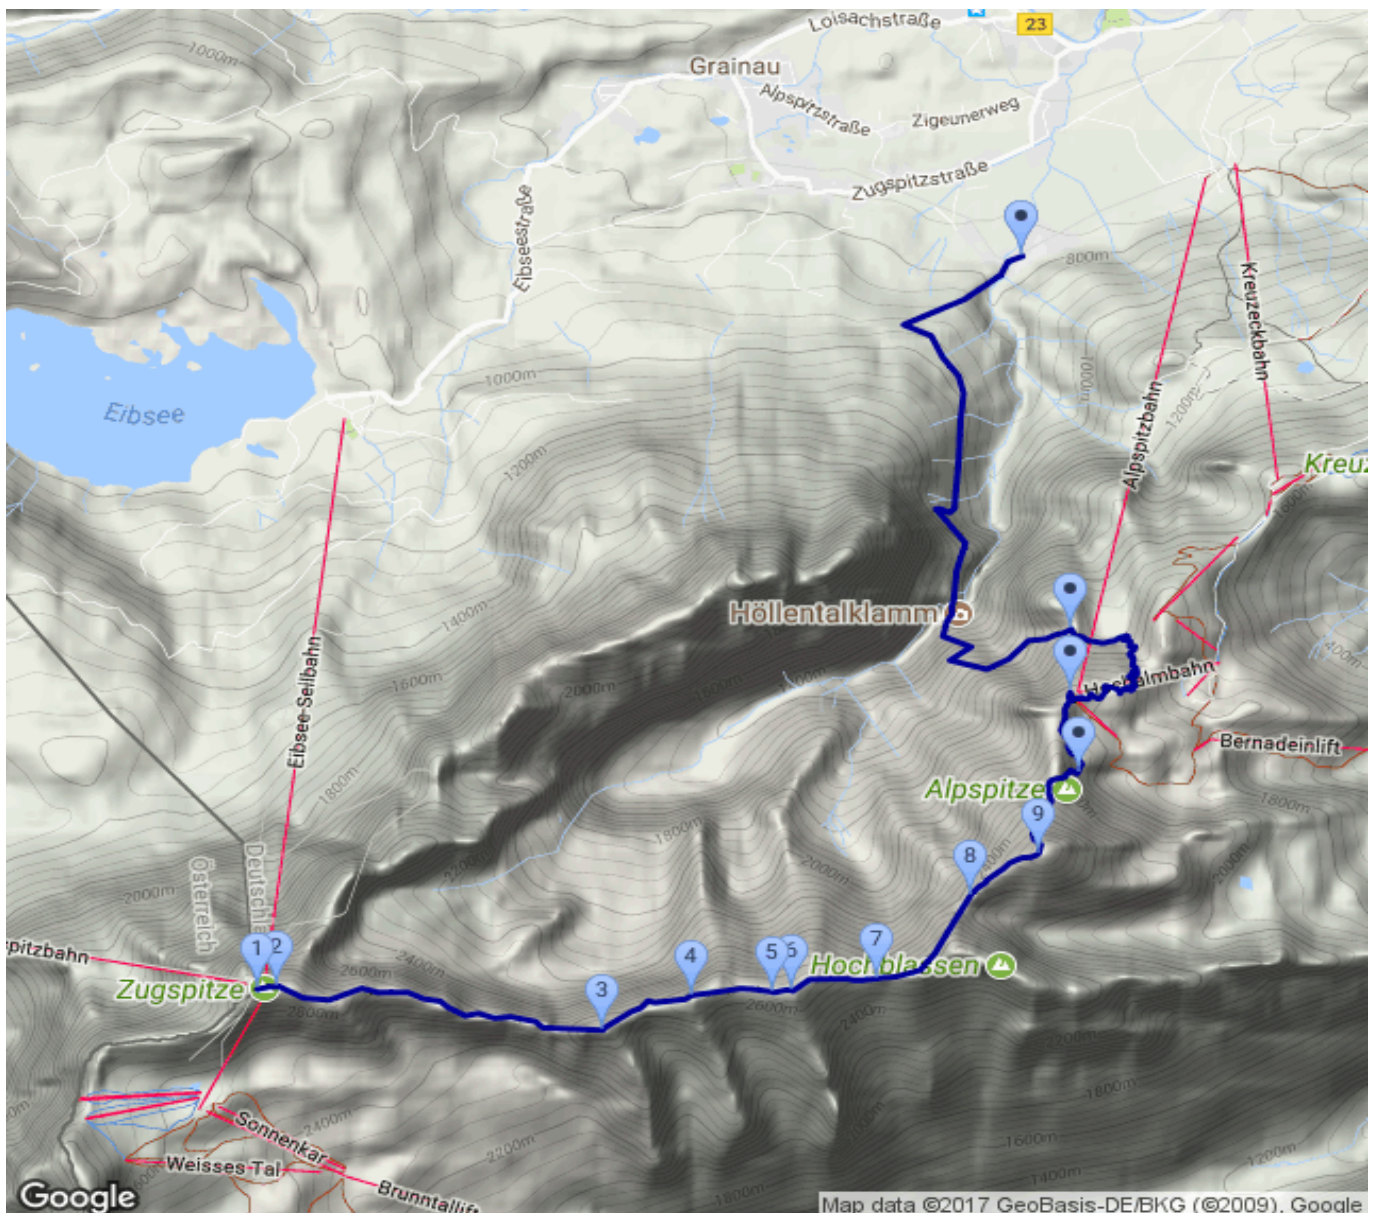

Wetterstein - ... - Hammersbac

Kategorie: **Wandern**

Gehzeit: **09:45 Stunden**

Schwierigkeit:

Aufstieg: **671 Hm**

Länge: **14.73 km**

Abstieg: **2816 Hm**

noch nicht geplant

POIs in der Route:

1. Münchner Haus 2959 m
2. Zugspitze 2962 m
3. Innere Höllentalspitze 2741 m
4. Mittlere Höllentalspitze 2740 m
5. Jubiläumsgrathütte 2684 m
6. Äußere Höllentalspitze 2715 m
7. Vollkarspitze 2630 m
8. Grießkarscharte 2463 m
9. Alpspitze 2628 m
10. Alpspitz-Ferrata 2085 m
11. AlpsiX 2050 m
12. Hupfleitenjoch 1754 m
13. Hammersbach 770 m

Höhenprofil

Wetterstein - ... - Hammersbac

Persönliche Anmerkungen
geplant mit Micha