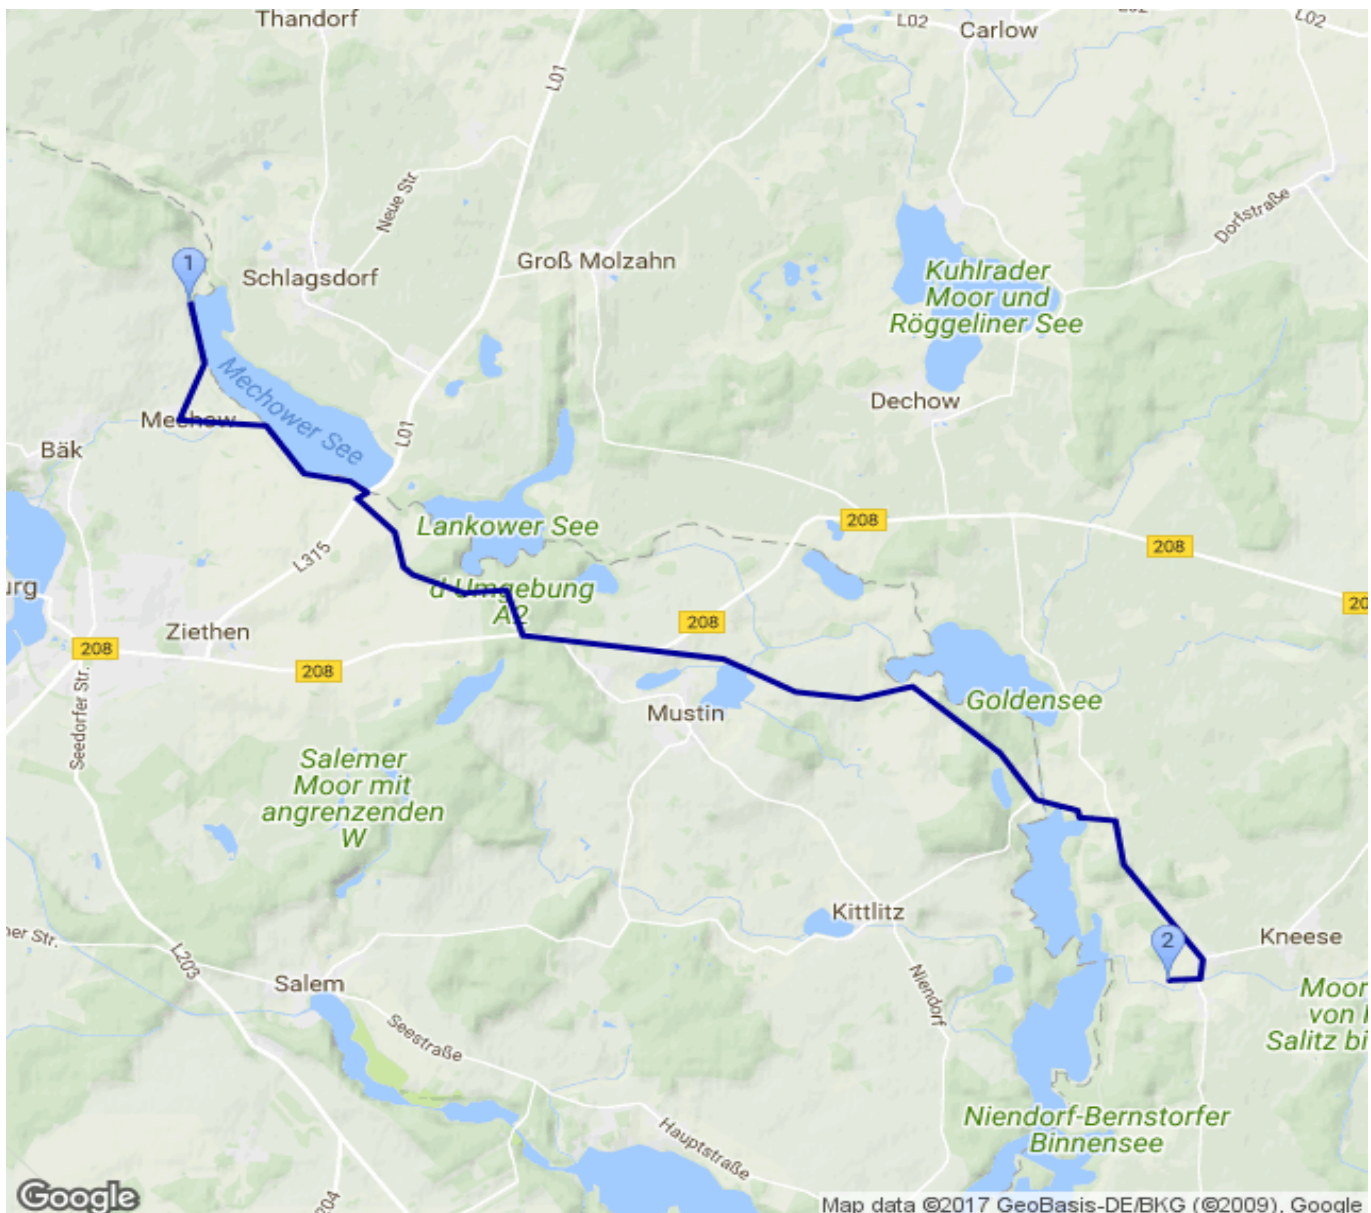

Aussichtsturm Mechower See - Aussichtsturm Kneese

Kategorie: **Wandern**

Gehzeit: **04:35 Stunden**

Schwierigkeit:

Aufstieg: **187 Hm**

Länge: **16.31 km**

Abstieg: **181 Hm**

noch nicht geplant

POIs in der Route:

1. Aussichtsturm Mechower See 32 m

2. Aussichtsturm Kneese 38 m

Höhenprofil

Google

Map data ©2017 GeoBasis-DE/BKG (©2009), Google