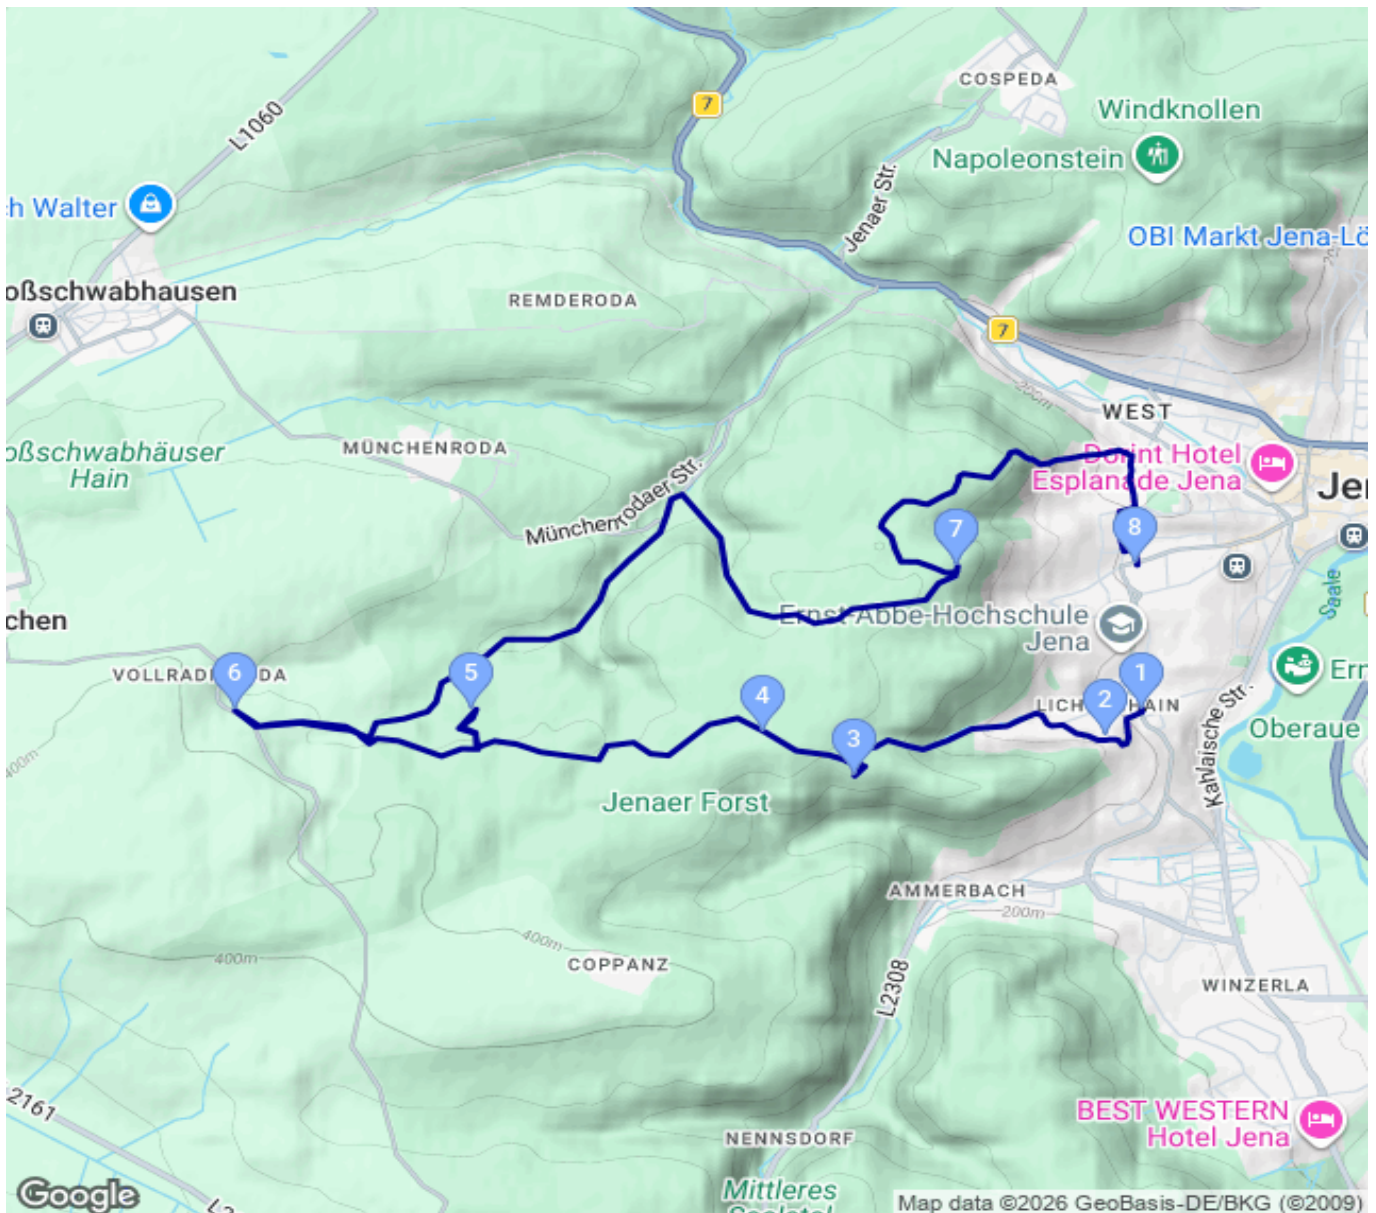

Im Jenaer Forst

Kategorie: **Wandern**

Schwierigkeit:

Länge: **15.76 km**

noch nicht geplant

Gehzeit: **05:05 Stunden**

Aufstieg: **436 Hm**

Abstieg: **429 Hm**

POIs in der Route:

1. Denkmal 188 m
2. Am Möbis 356 m
3. Haeckelstein 341 m
4. Lehrpfad 373 m
5. Wüstung Möbis 355 m
6. Vollradisroda 372 m
7. Forsthaus 347 m
8. Bushalt Magdelstieg 194 m
9. Forsthaus 347 m

Höhenprofil