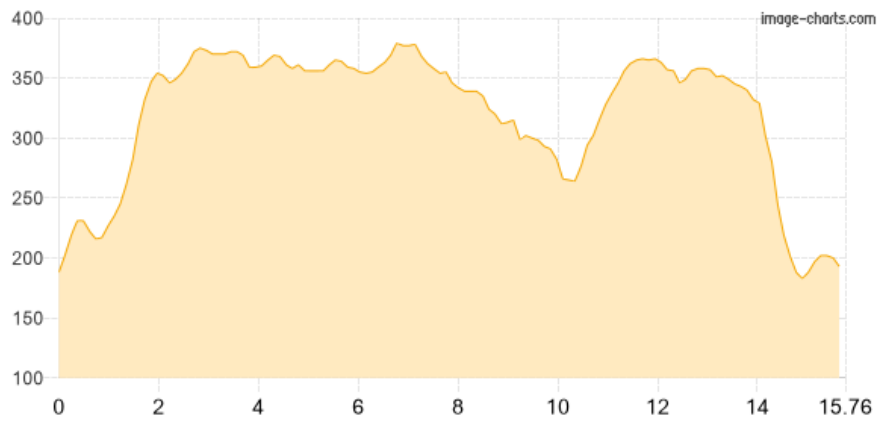

# Im Jenaer Forst

Kategorie: **Wandern**

Schwierigkeit:

Länge: **15.76 km**

noch nicht geplant

Gehzeit: **05:05 Stunden**

Aufstieg: **436 Hm**

Abstieg: **429 Hm**

POIs in der Route:

1. Denkmal 188 m
2. Am Möbis 356 m
3. Haeckelstein 341 m
4. Lehrpfad 373 m
5. Wüstung Möbis 355 m
6. Vollradisroda 372 m
7. Forsthaus 347 m
8. Bushalt Magdelstieg 194 m
9. Forsthaus 347 m

Höhenprofil