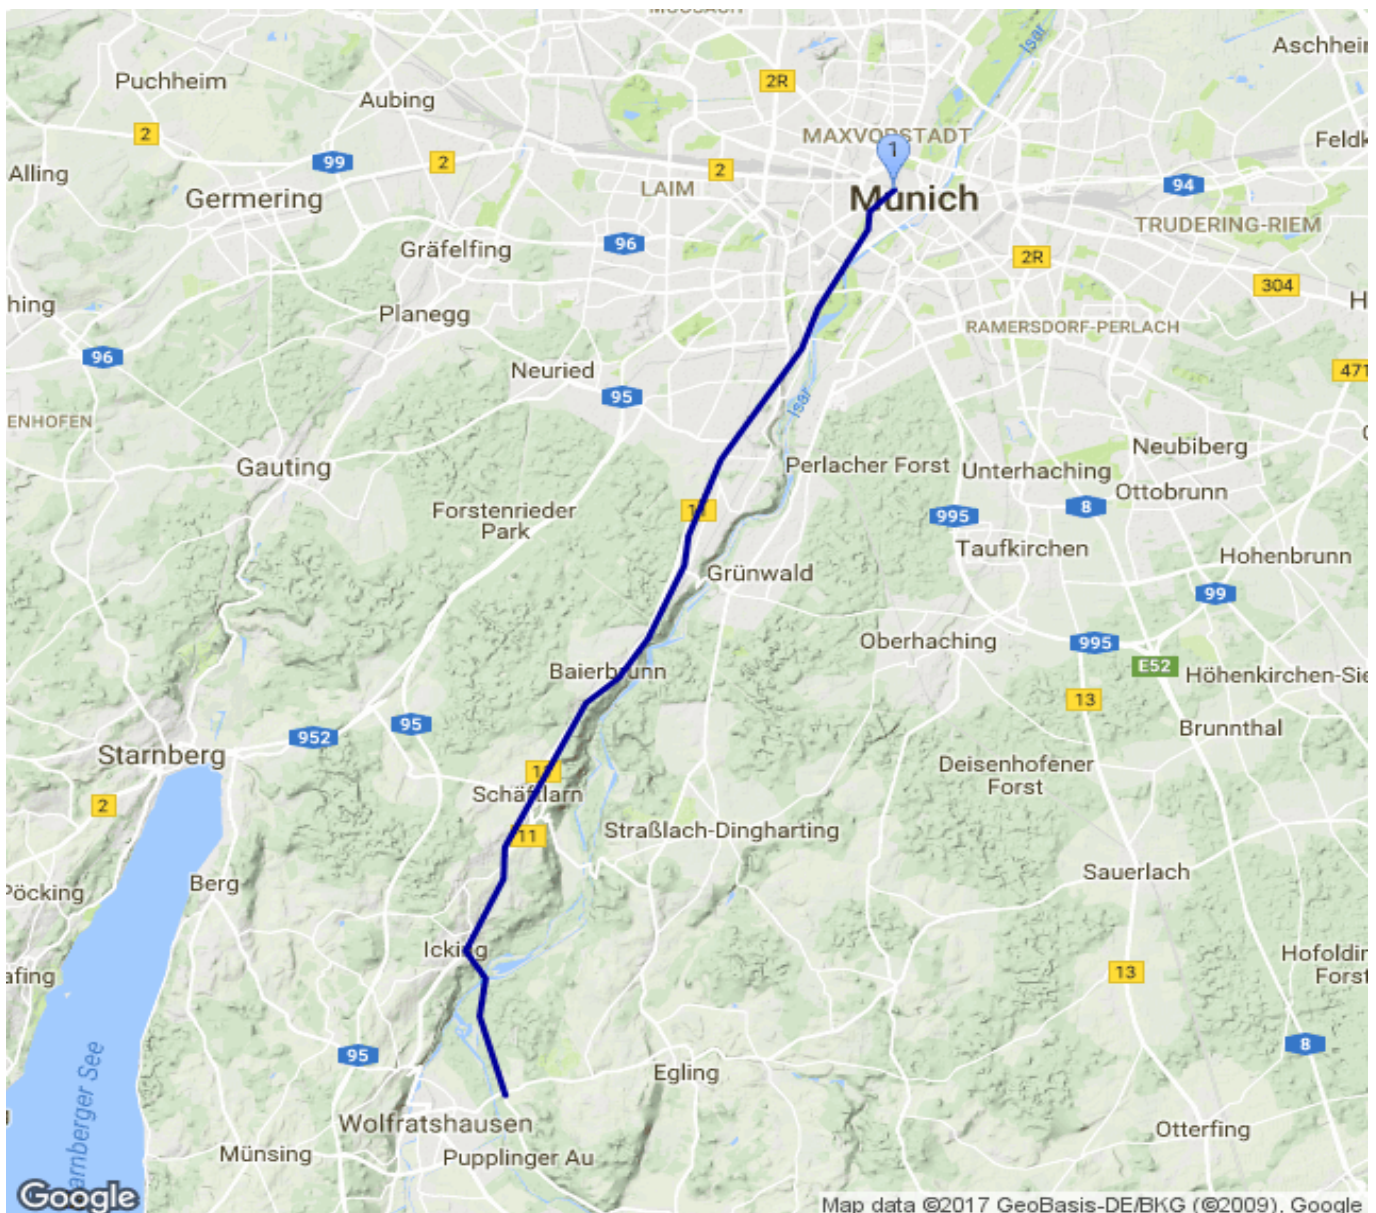

# Marienplatz nach Wolfratshausen 20.7.2016

Kategorie: **Wandern**  
Schwierigkeit: **T1**  
Länge: **27.48 km**  
gegangen

Gehzeit: **07:55 Stunden**  
Aufstieg: **427 Hm**  
Abstieg: **364 Hm**

POIs in der Route:

1. **Marienplatz 517 m**
2. **Wolfratshausen**

Höhenprofil

## Marienplatz nach Wolfratshausen 20.7.2016