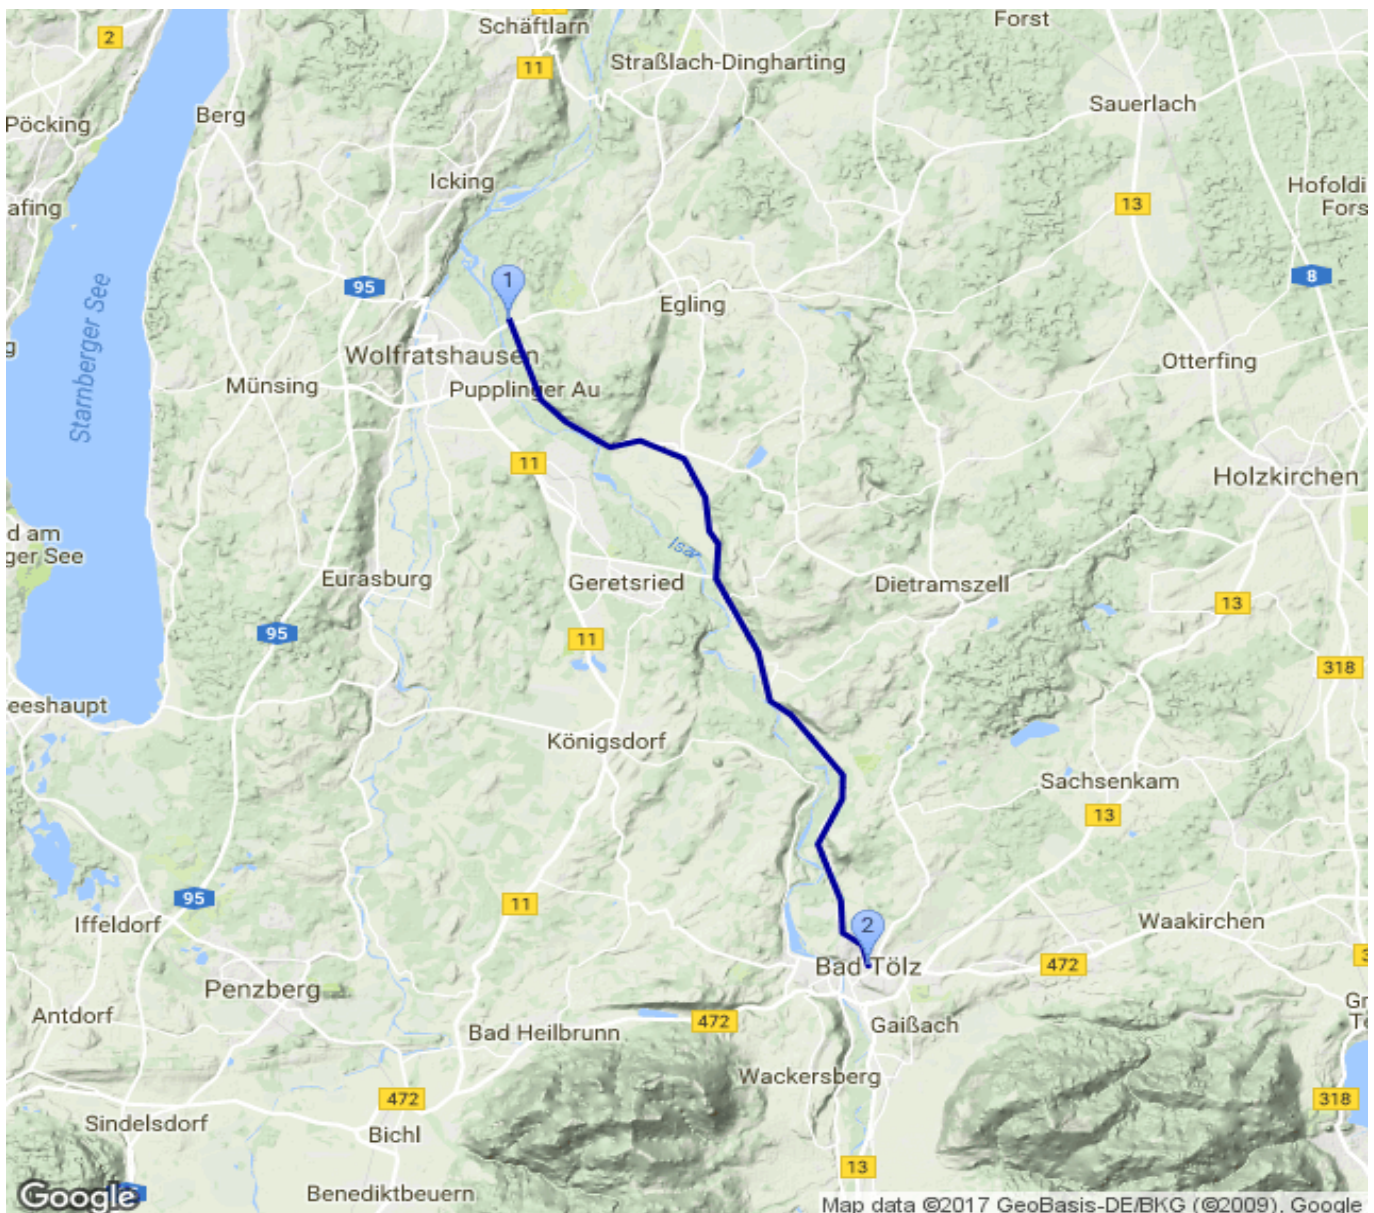

Wolfratshausen nach Bad Tölz 21.7.2016

Kategorie: **Wandern**
Schwierigkeit: **T1**
Länge: **21.72 km**
gegangen

Gehzeit: **06:30 Stunden**
Aufstieg: **431 Hm**
Abstieg: **330 Hm**

POIs in der Route:

1. **Wolfratshausen**
2. **Bad Tölz 661 m**

Höhenprofil

Wolfratshausen nach Bad Tölz 21.7.2016

Informationen

Langer Hatsch aber schön

Beschreibung

Langer Hatsch aber schön