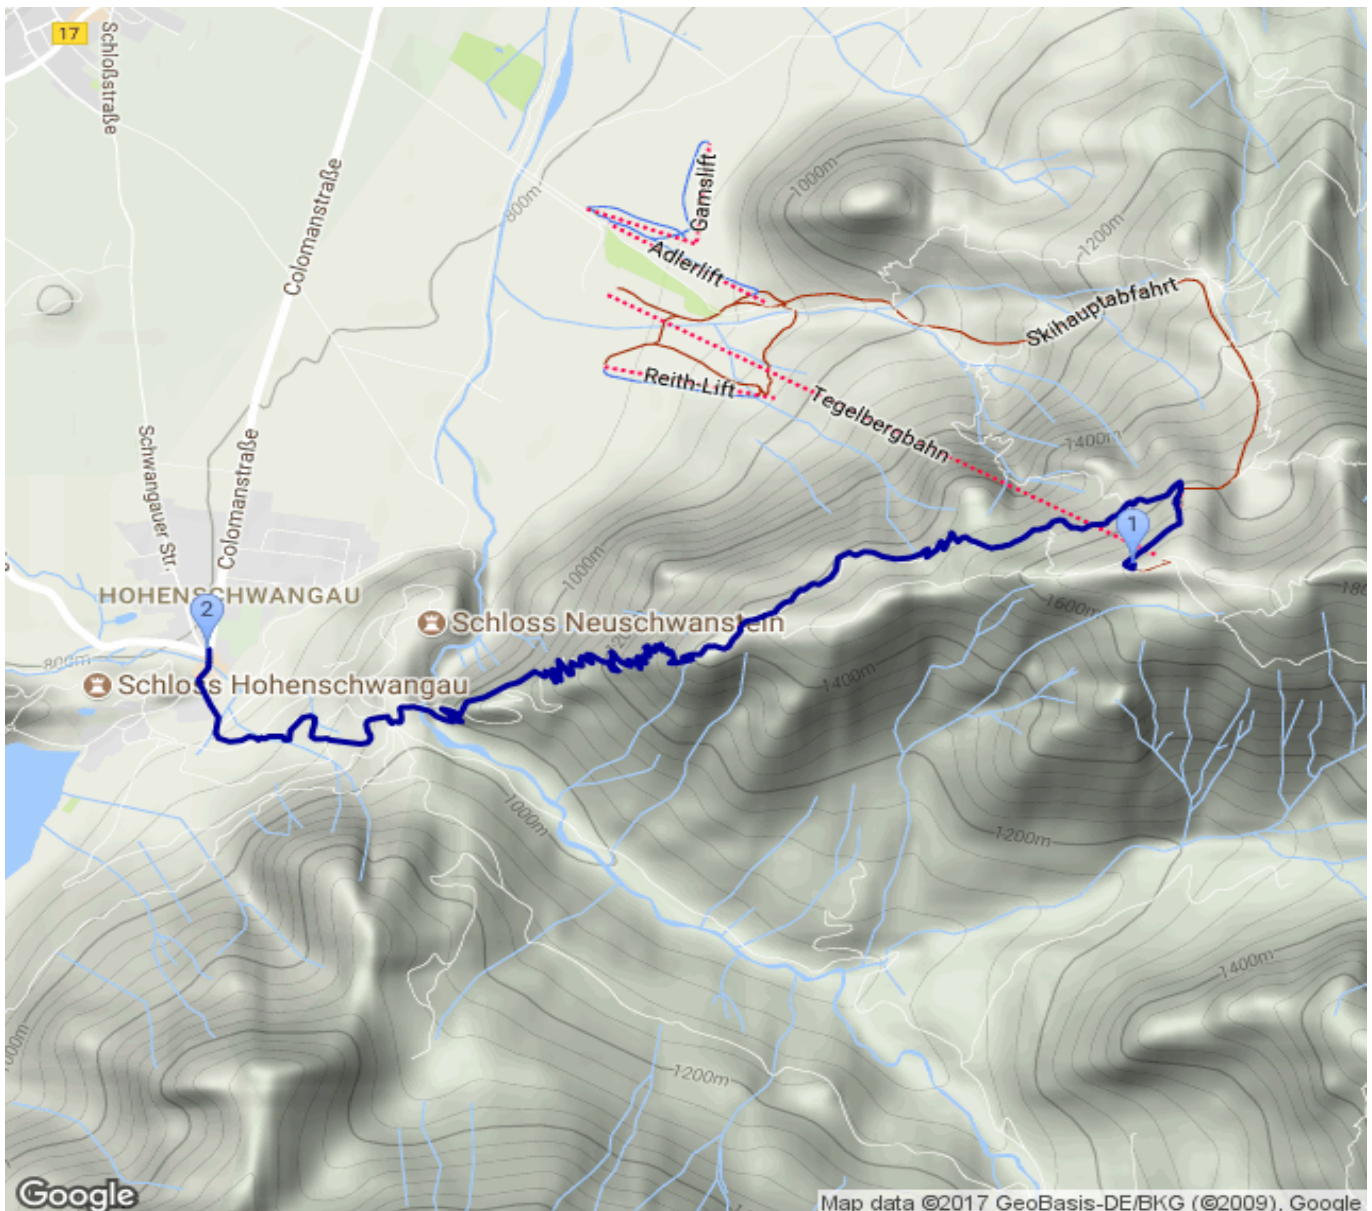

Tegelberghaus - Hohenschwangau

Kategorie: **Wandern**

Gehzeit: **04:10 Stunden**

Schwierigkeit:

Aufstieg: **332 Hm**

Länge: **5.51 km**

Abstieg: **1200 Hm**

noch nicht geplant

POIs in der Route:

1. Tegelberghaus 1707 m
2. Hohenschwangau 807 m

Höhenprofil

Google

Map data ©2017 GeoBasis-DE/BKG (©2009), Google