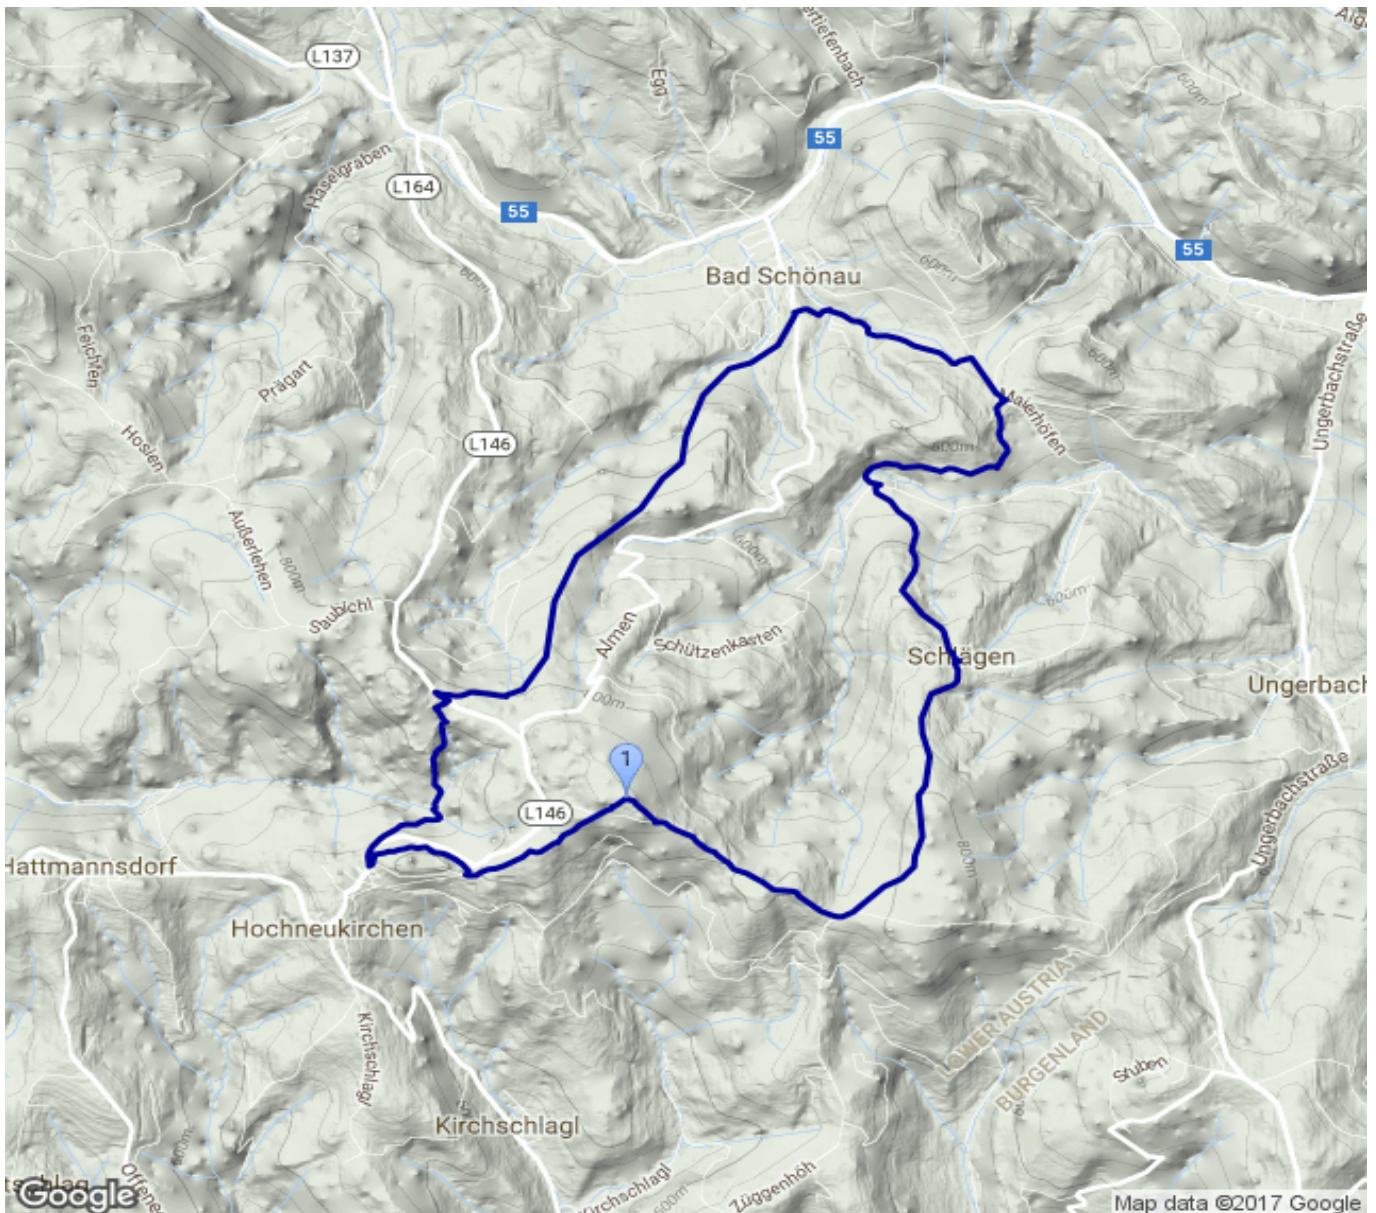

Hutwisch

Kategorie: **Wandern**

Schwierigkeit:

Länge: **15.80 km**

noch nicht geplant

Gehzeit: **06:25 Stunden**

Aufstieg: **788 Hm**

Abstieg: **788 Hm**

POIs in der Route:

1. Hutwisch 896 m

Höhenprofil

Hutwisch

Informationen

<https://derstandard.at/3288543/Hut-ab-vor-diesem-Buckel>

Beschreibung

<https://derstandard.at/3288543/Hut-ab-vor-diesem-Buckel>