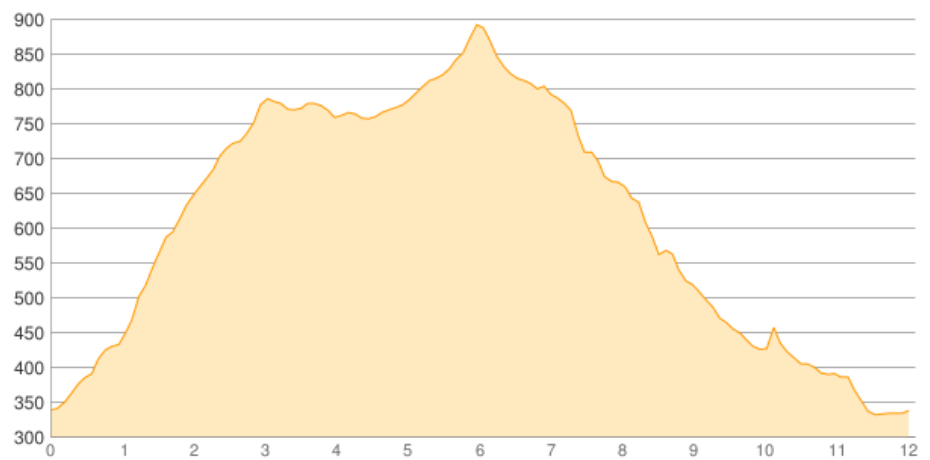

# Neustift bei Scheibbs - ... - Neustift bei Scheibbs

Kategorie: **Wandern**

Gehzeit: **05:10 Stunden**

Schwierigkeit:

Aufstieg: **682 Hm**

Länge: **12.10 km**

Abstieg: **682 Hm**

noch nicht geplant

POIs in der Route:

1. Neustift bei Scheibbs 339 m
2. Ginselhöhe 905 m
3. Neustift bei Scheibbs 339 m

Höhenprofil

## Neustift bei Scheibbs - ... - Neustift bei Scheibbs