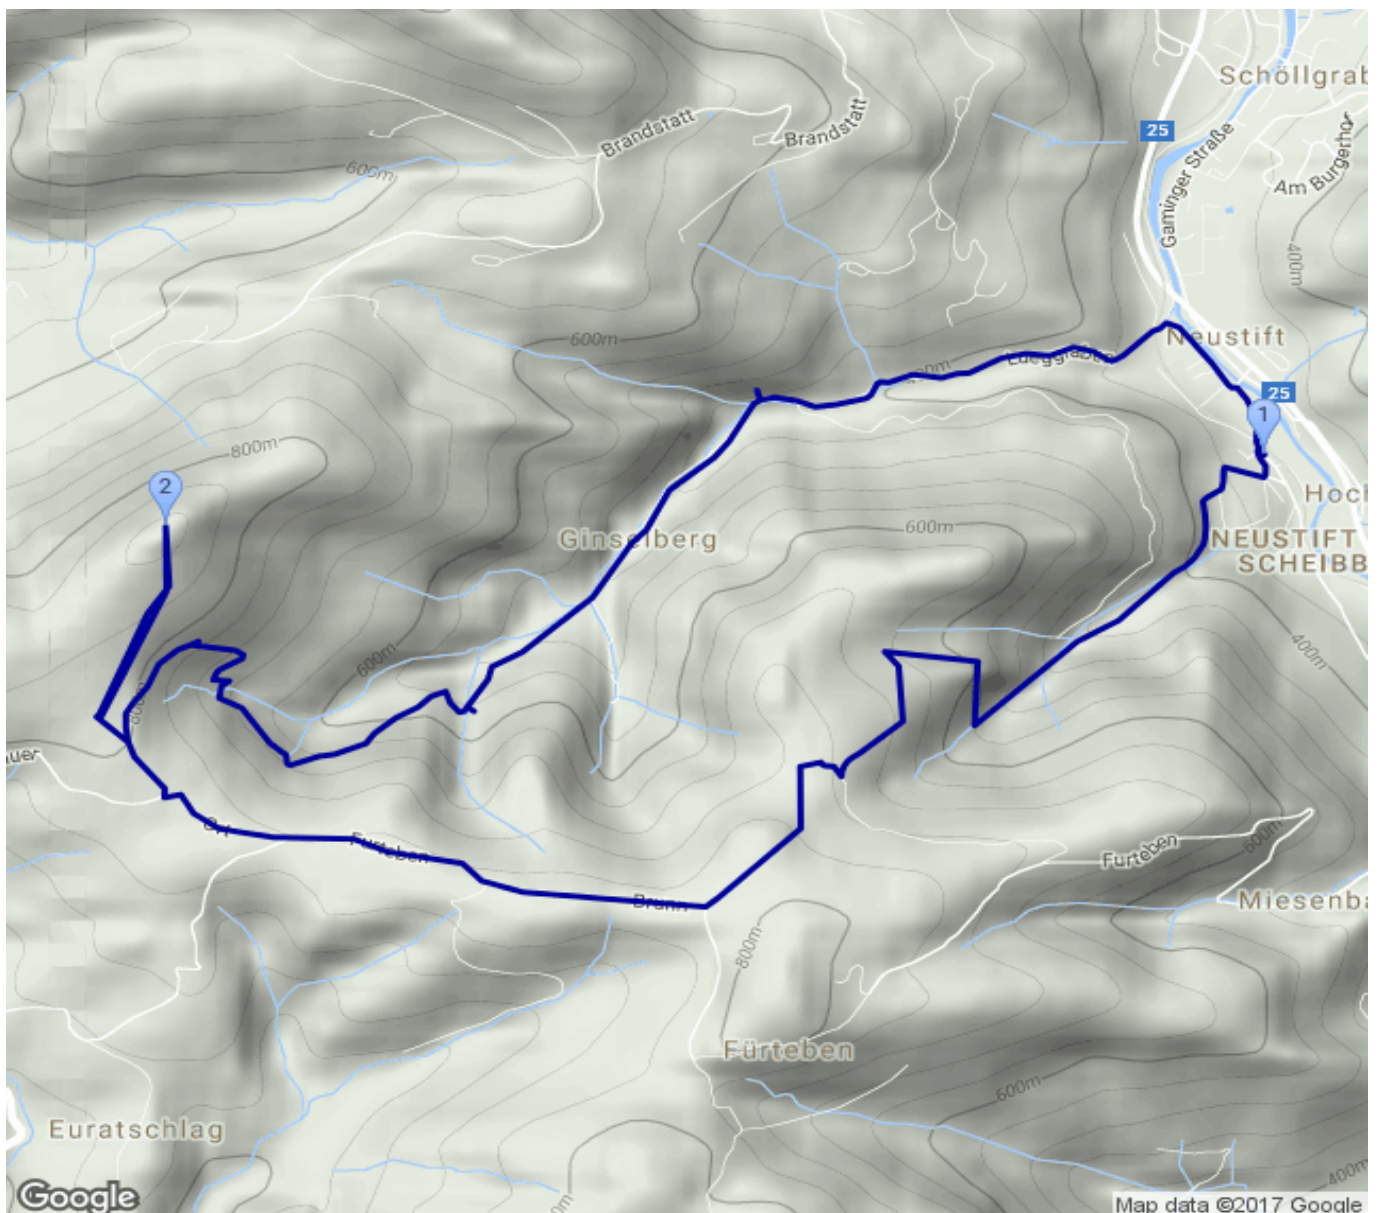

# Neustift bei Scheibbs - ... - Neustift bei Scheibbs

Kategorie: **Wandern**

Gehzeit: **05:10 Stunden**

Schwierigkeit:

Aufstieg: **682 Hm**

Länge: **12.10 km**

Abstieg: **682 Hm**

noch nicht geplant

POIs in der Route:

1. Neustift bei Scheibbs 339 m
2. Ginselhöhe 905 m
3. Neustift bei Scheibbs 339 m

Höhenprofil

## Neustift bei Scheibbs - ... - Neustift bei Scheibbs