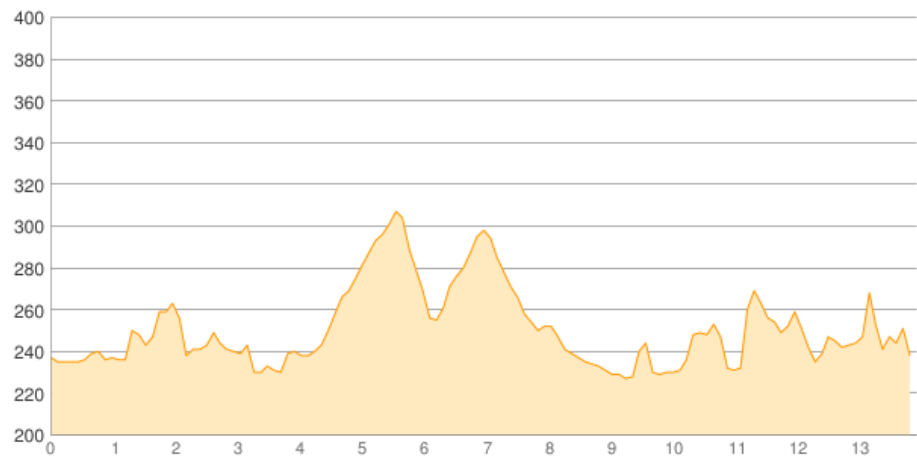

Haunoldstein bei Melk - ... - Haunoldstein

Kategorie: **Wandern**

Schwierigkeit:

Länge: **13.90 km**

noch nicht geplant

Gehzeit: **04:30 Stunden**

Aufstieg: **388 Hm**

Abstieg: **388 Hm**

POIs in der Route:

1. Haunoldstein bei Melk 237 m
2. Haunoldstein bei Melk 237 m

Höhenprofil

Haunoldstein bei Melk - ... - Haunoldstein

Informationen

<https://derstandard.at/1378247997207/Idylle-am-Unterlauf-der-Pielach>

Beschreibung

<https://derstandard.at/1378247997207/Idylle-am-Unterlauf-der-Pielach>