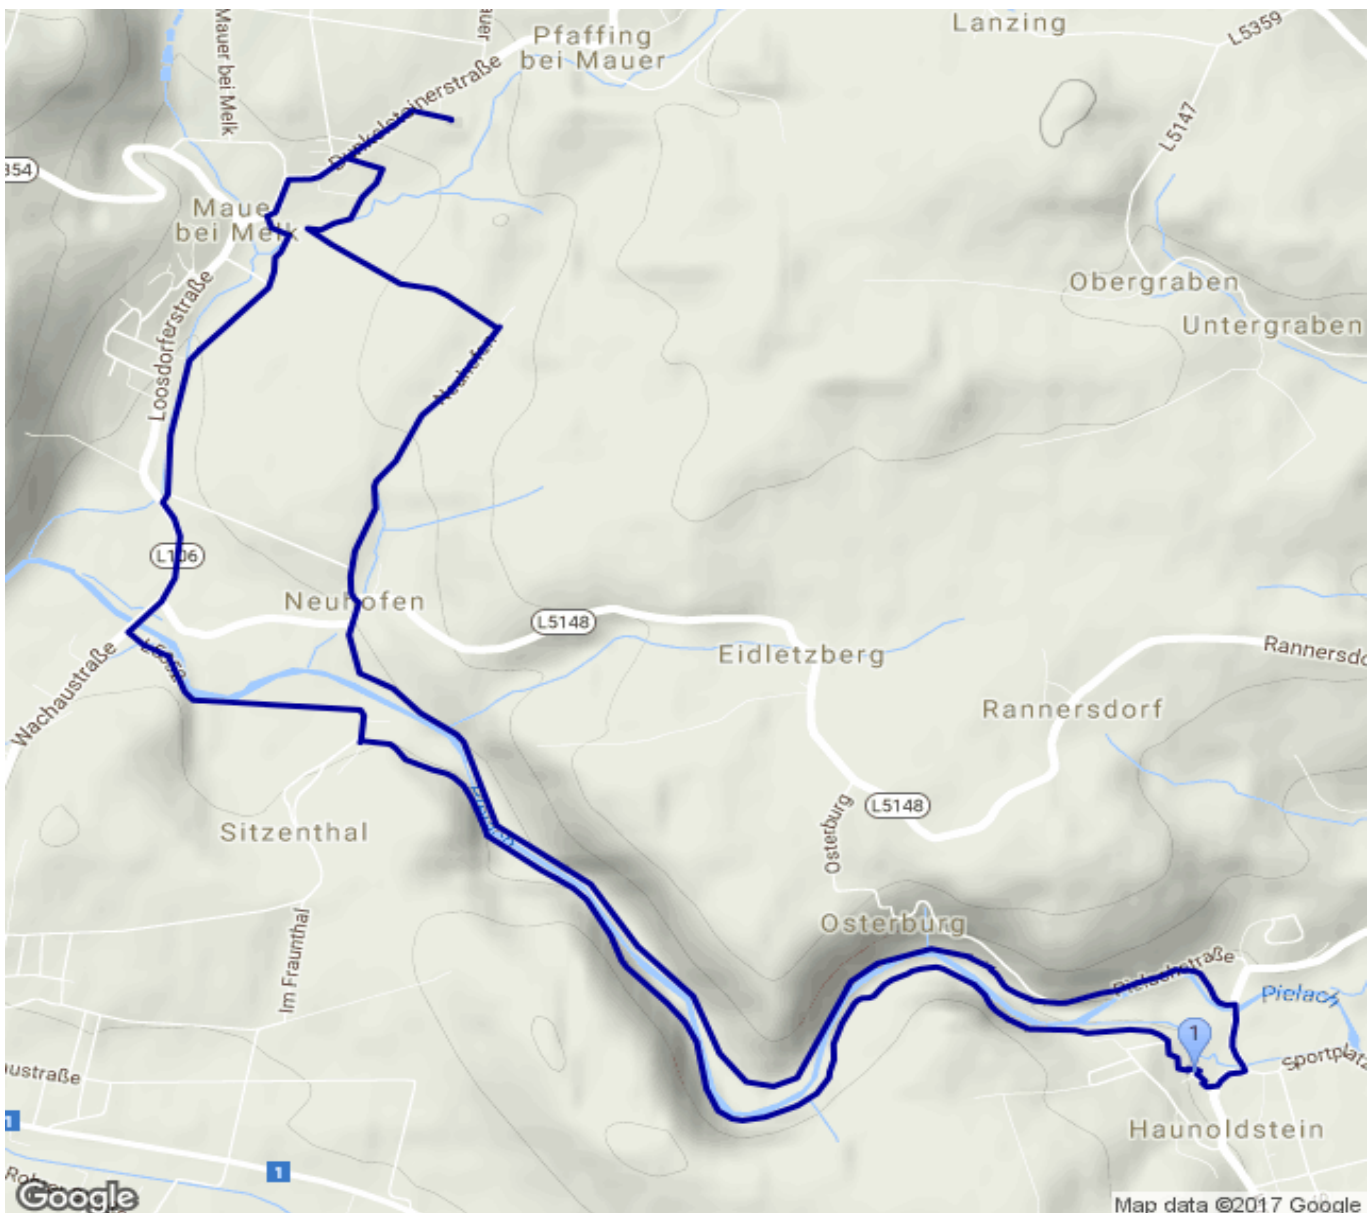

Haunoldstein bei Melk - ... - Haunoldstein

Kategorie: **Wandern**

Schwierigkeit:

Länge: **13.90 km**

noch nicht geplant

Gehzeit: **04:30 Stunden**

Aufstieg: **388 Hm**

Abstieg: **388 Hm**

POIs in der Route:

1. Haunoldstein bei Melk 237 m
2. Haunoldstein bei Melk 237 m

Höhenprofil

Haunoldstein bei Melk - ... - Haunoldstein

Informationen

<https://derstandard.at/1378247997207/Idylle-am-Unterlauf-der-Pielach>

Beschreibung

<https://derstandard.at/1378247997207/Idylle-am-Unterlauf-der-Pielach>