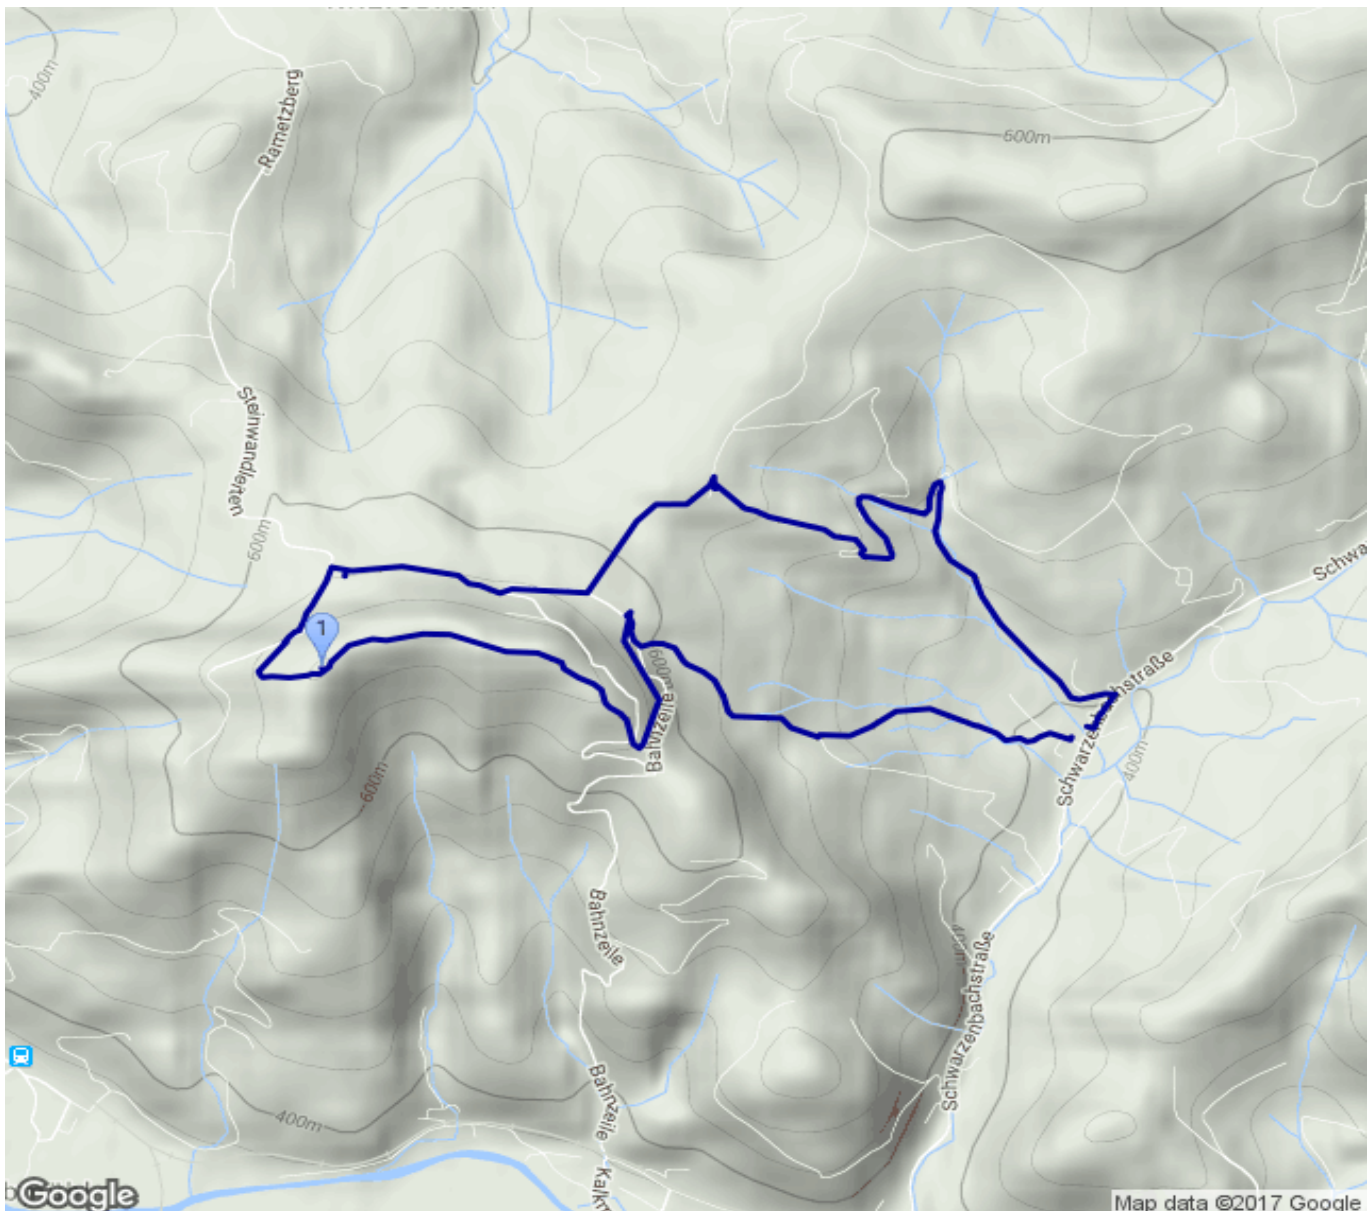

# Schwarzenbach - Stockerhütte

Kategorie: **Wandern**

Gehzeit: **03:10 Stunden**

Schwierigkeit:

Aufstieg: **402 Hm**

Länge: **7.85 km**

Abstieg: **400 Hm**

noch nicht geplant

POIs in der Route:

1. Stockerhütte [NÖ] 734 m

Höhenprofil

## Schwarzenbach - Stockerhütte

### Beschreibung

<https://derstandard.at/2698166/Weitspucker-und-Turmblaeser>