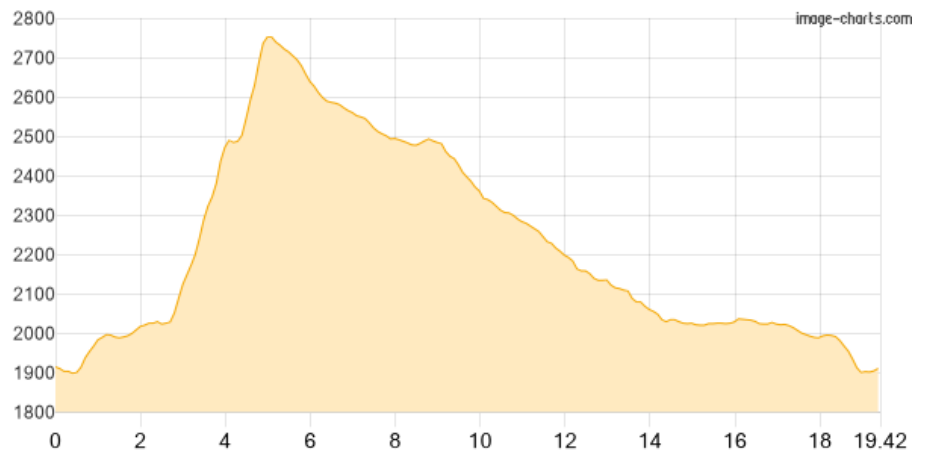

# Vernagthütte

Kategorie: **Wandern**  
Schwierigkeit: **T3**  
Länge: **19.42 km**  
gegangen Di. 08.08.2017

Gehzeit: **07:45 Stunden**  
Aufstieg: **963 Hm**  
Abstieg: **963 Hm**

POIs in der Route:

1. Vent 1895 m
2. Altes Kreuz Wildspitze 1998 m
3. Hängebrücke Rofen 2000 m
4. Rofen 2014 m
5. Vernagthütte 2755 m
6. Rofen 2014 m
7. Hängebrücke Rofen 2000 m
8. Altes Kreuz Wildspitze 1998 m
9. Vent 1895 m

## Höhenprofil

## Beschreibung

Vent - Hängebrücke Rofen - Rofenhof - Vernagthütte - Rofenhof - Hängebrücke Rofen - Vent