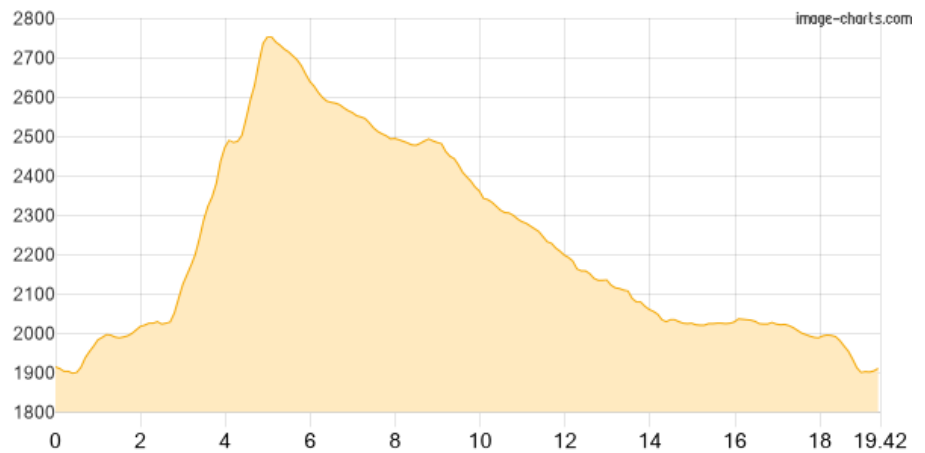

Vernagthütte

Kategorie: **Wandern**
Schwierigkeit: **T3**
Länge: **19.42 km**
gegangen Di. 08.08.2017

Gehzeit: **07:45 Stunden**
Aufstieg: **963 Hm**
Abstieg: **963 Hm**

POIs in der Route:

1. Vent 1895 m
2. Altes Kreuz Wildspitze 1998 m
3. Hängebrücke Rofen 2000 m
4. Rofen 2014 m
5. Vernagthütte 2755 m
6. Rofen 2014 m
7. Hängebrücke Rofen 2000 m
8. Altes Kreuz Wildspitze 1998 m
9. Vent 1895 m

Höhenprofil

Vernagthütte

Beschreibung

Vent - Hängebrücke Rofen - Rofenhof - Vernagthütte - Rofenhof - Hängebrücke Rofen - Vent

Persönliche Anmerkungen

HT 12 - 158