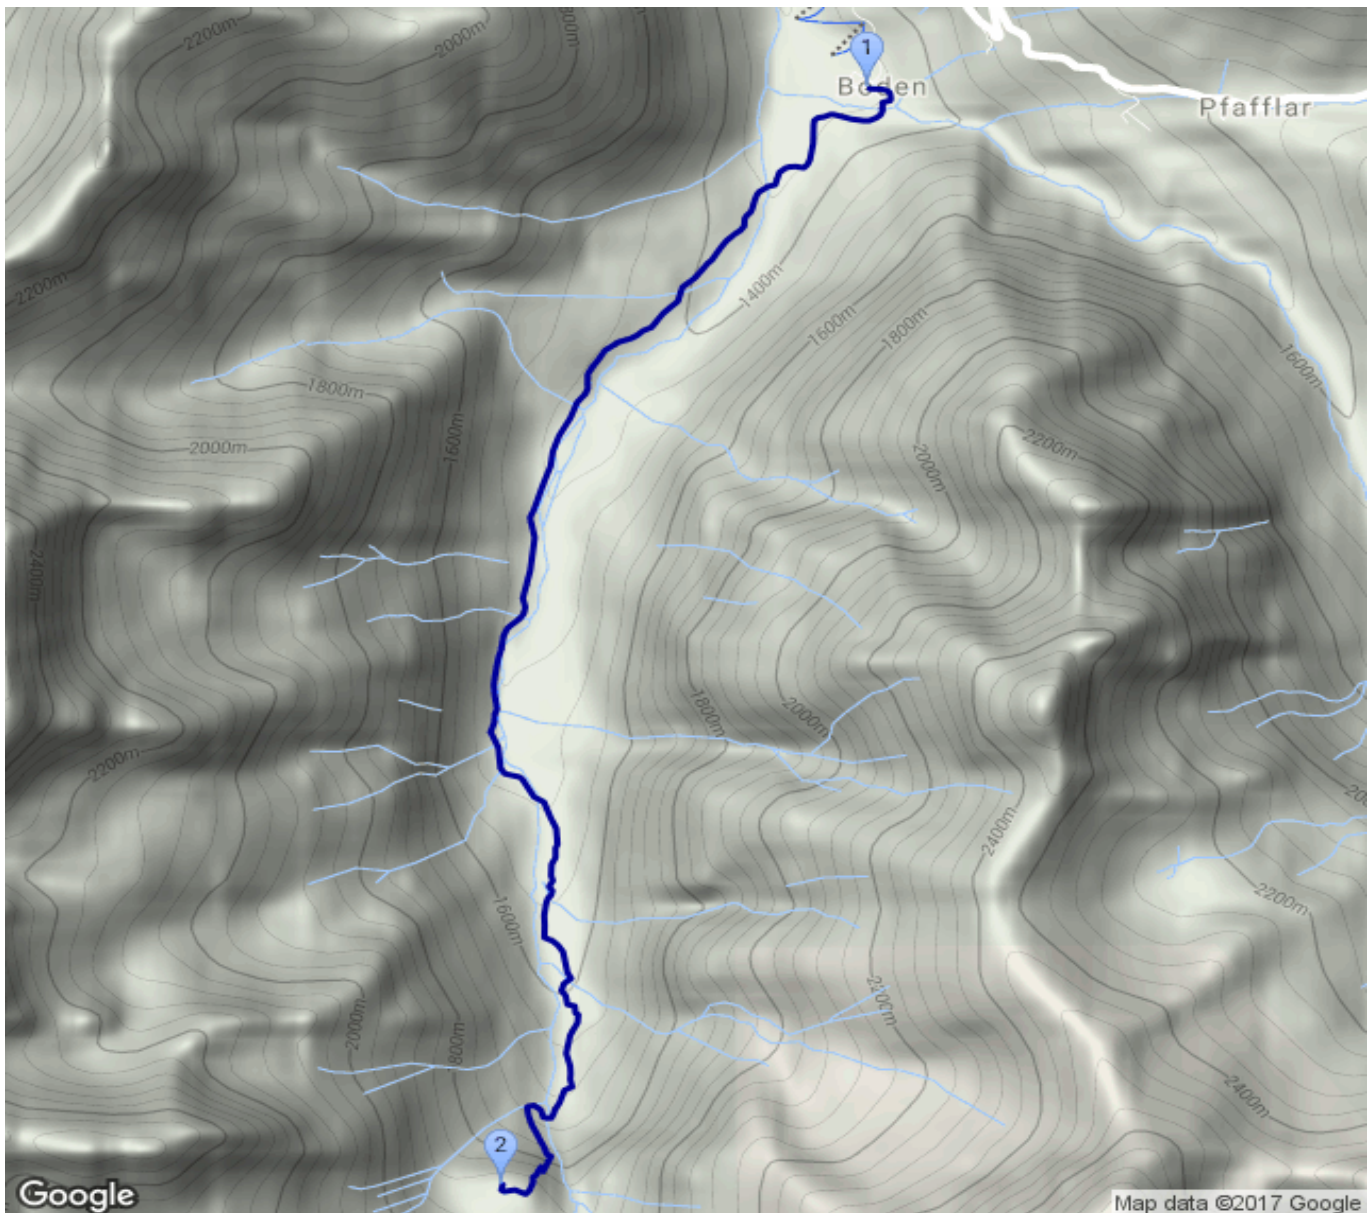

# Boden - Hanauer Hütte

Kategorie: **Wandern**  
Schwierigkeit:  
Länge: **4.96 km**  
gegangen Mi. 06.09.2017

Gehzeit: **02:45 Stunden**  
Aufstieg: **597 Hm**  
Abstieg: **56 Hm**

POIs in der Route:

1. **Boden 1356 m**
2. **Hanauer Hütte 1922 m**

Höhenprofil

## Boden - Hanauer Hütte

### **Persönliche Anmerkungen**

Aufstieg leider im Regen ...Das letzte Stück zur Hütte ist sehr steil, ansonsten ein schöner Einstieg auf die bevorstehenden Wanderungen.