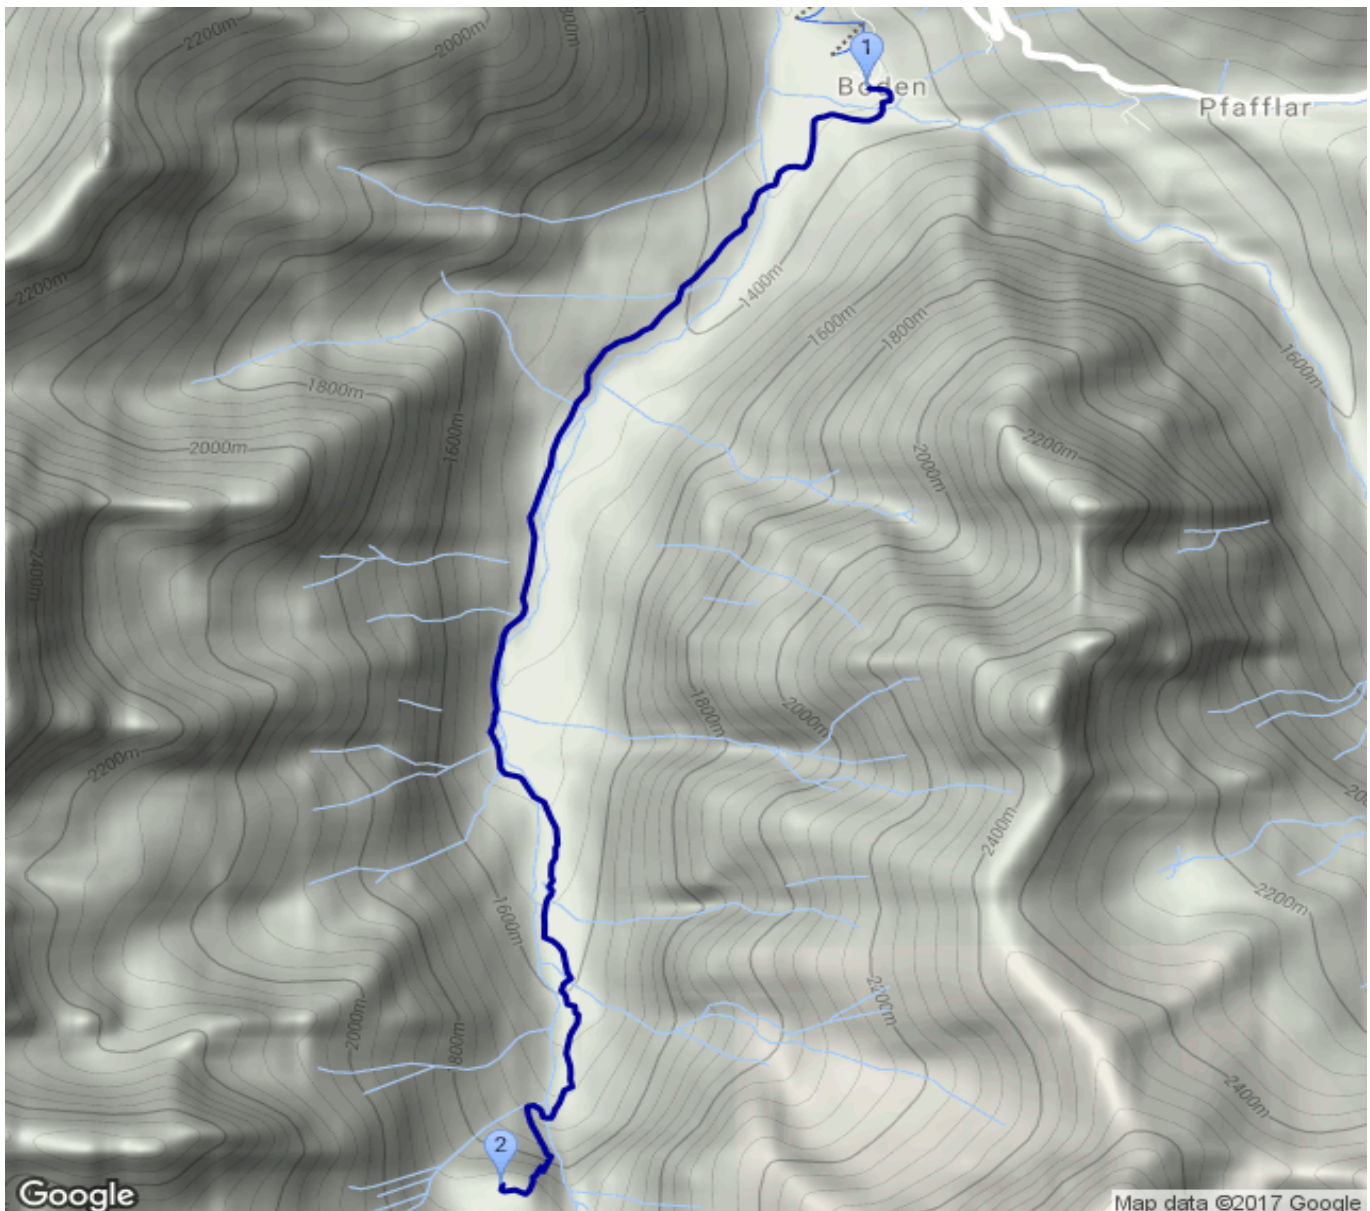

# Boden - Hanauer Hütte

Kategorie: **Wandern**  
Schwierigkeit:  
Länge: **4.96 km**  
gegangen Mi. 06.09.2017

Gehzeit: **02:45 Stunden**  
Aufstieg: **597 Hm**  
Abstieg: **56 Hm**

POIs in der Route:

1. **Boden 1356 m**
2. **Hanauer Hütte 1922 m**

Höhenprofil

## Boden - Hanauer Hütte

### **Persönliche Anmerkungen**

Aufstieg leider im Regen ...Das letzte Stück zur Hütte ist sehr steil, ansonsten ein schöner Einstieg auf die bevorstehenden Wanderungen.