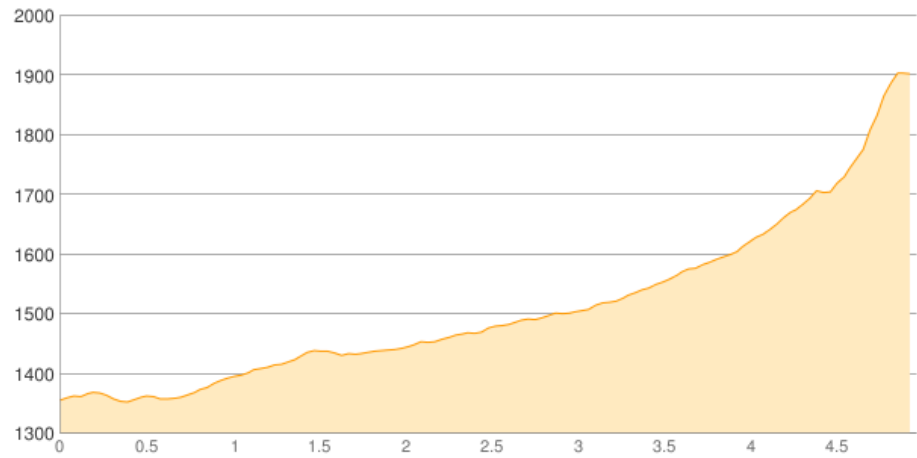

# Boden - Hanauer Hütte

Kategorie: **Wandern**  
Schwierigkeit:  
Länge: **4.96 km**  
gegangen Mi. 06.09.2017

Gehzeit: **02:45 Stunden**  
Aufstieg: **597 Hm**  
Abstieg: **56 Hm**

POIs in der Route:

1. **Boden 1356 m**
2. **Hanauer Hütte 1922 m**

Höhenprofil

## Boden - Hanauer Hütte