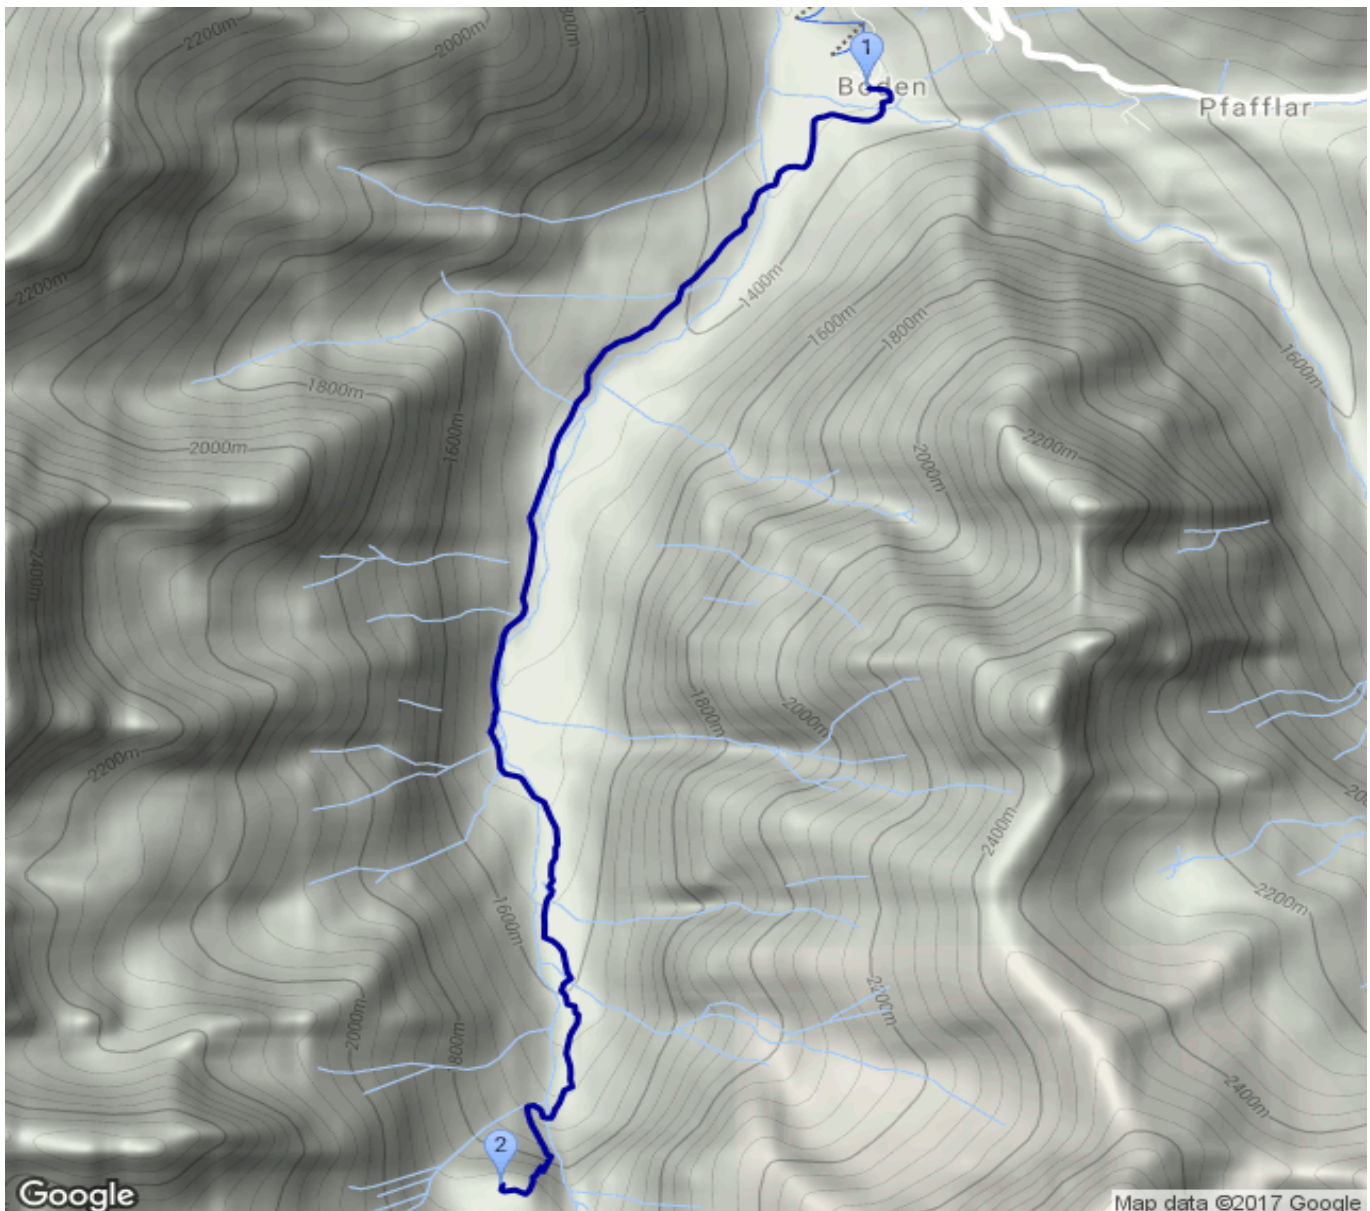

Boden - Hanauer Hütte

Kategorie: **Wandern**
Schwierigkeit:
Länge: **4.96 km**
gegangen Mi. 06.09.2017

Gehzeit: **02:45 Stunden**
Aufstieg: **597 Hm**
Abstieg: **56 Hm**

POIs in der Route:

1. **Boden 1356 m**
2. **Hanauer Hütte 1922 m**

Höhenprofil

Boden - Hanauer Hütte

Persönliche Anmerkungen

Aufstieg leider im Regen ...Das letzte Stück zur Hütte ist sehr steil, ansonsten ein schöner Einstieg auf die bevorstehenden Wanderungen.