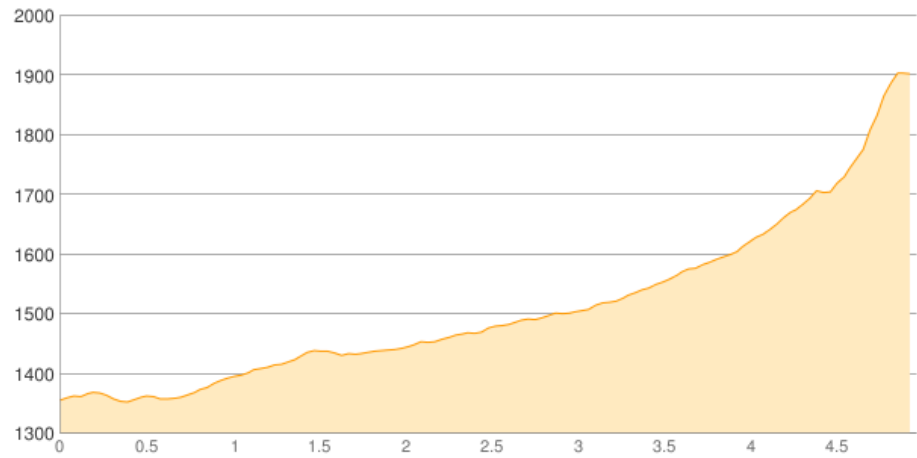

Boden - Hanauer Hütte

Kategorie: **Wandern**
Schwierigkeit:
Länge: **4.96 km**
gegangen Mi. 06.09.2017

Gehzeit: **02:45 Stunden**
Aufstieg: **597 Hm**
Abstieg: **56 Hm**

POIs in der Route:

1. **Boden 1356 m**
2. **Hanauer Hütte 1922 m**

Höhenprofil

Boden - Hanauer Hütte

Persönliche Anmerkungen

Aufstieg leider im Regen ...Das letzte Stück zur Hütte ist sehr steil, ansonsten ein schöner Einstieg auf die bevorstehenden Wanderungen.