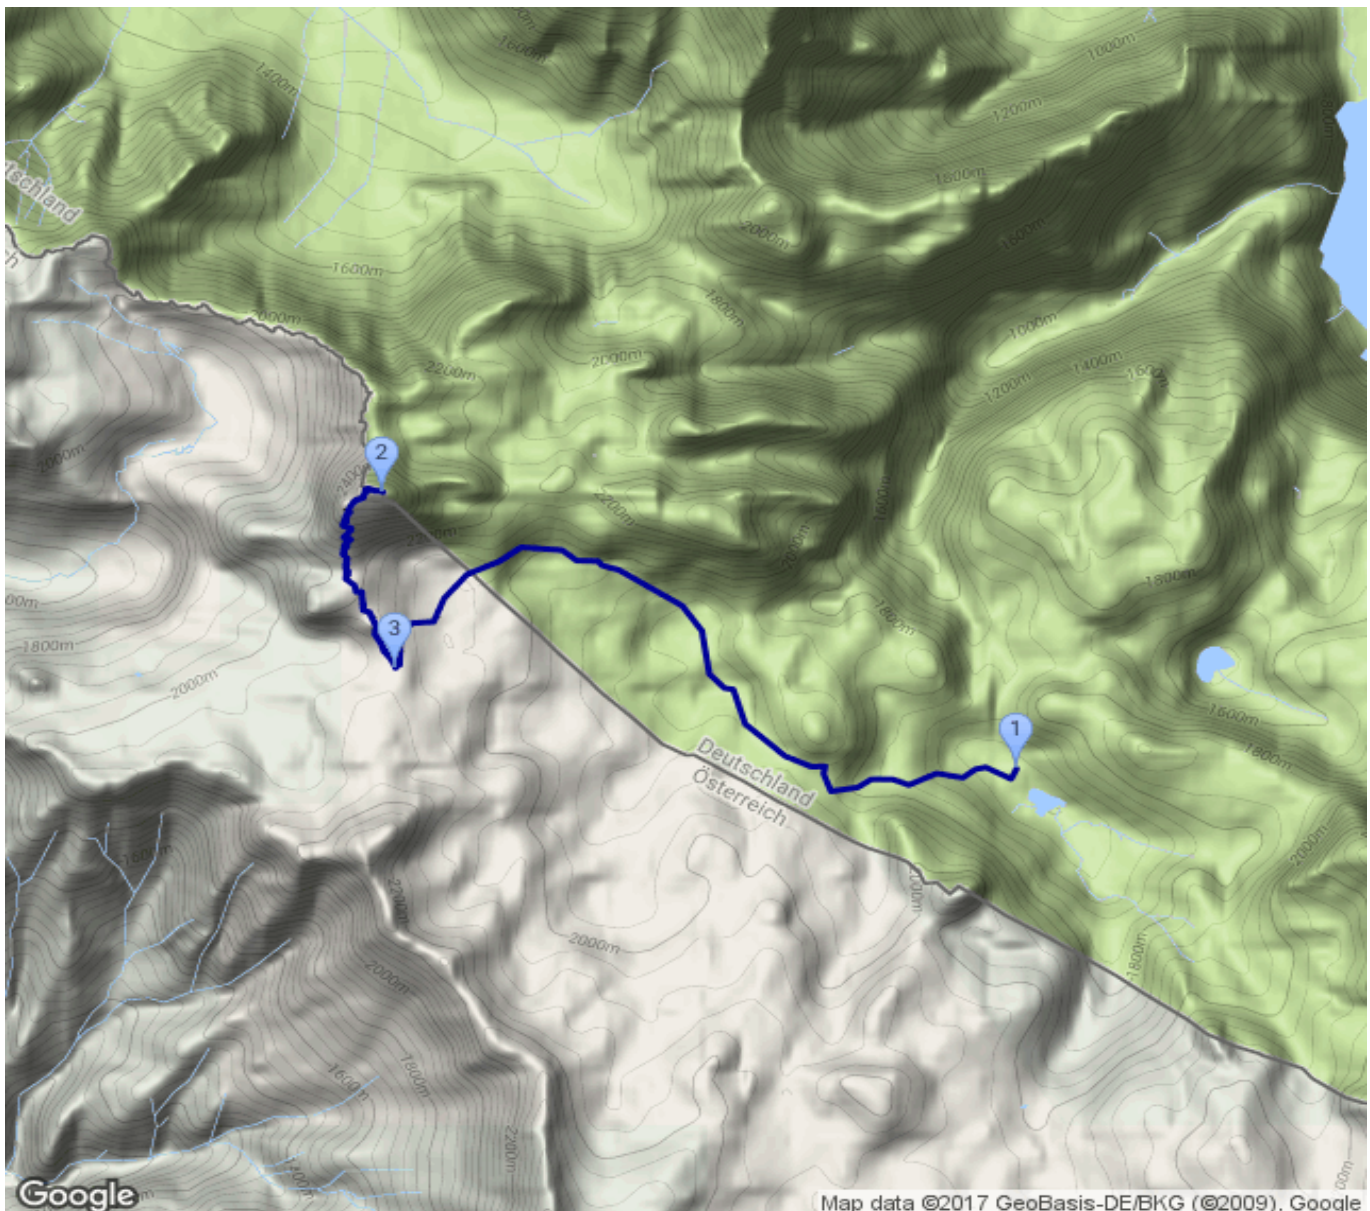

# Kärlingerhaus - Großer Hundstod - Ingolstädter Haus

Kategorie: **Wandern**

Gehzeit: **05:55 Stunden**

Schwierigkeit:

Aufstieg: **1094 Hm**

Länge: **8.65 km**

Abstieg: **614 Hm**

noch nicht geplant

POIs in der Route:

1. Kärlingerhaus 1638 m
2. Großer Hundstod 2593 m
3. Ingolstädter Haus 2119 m

Höhenprofil

Google

Map data ©2017 GeoBasis-DE/BKG (©2009), Google