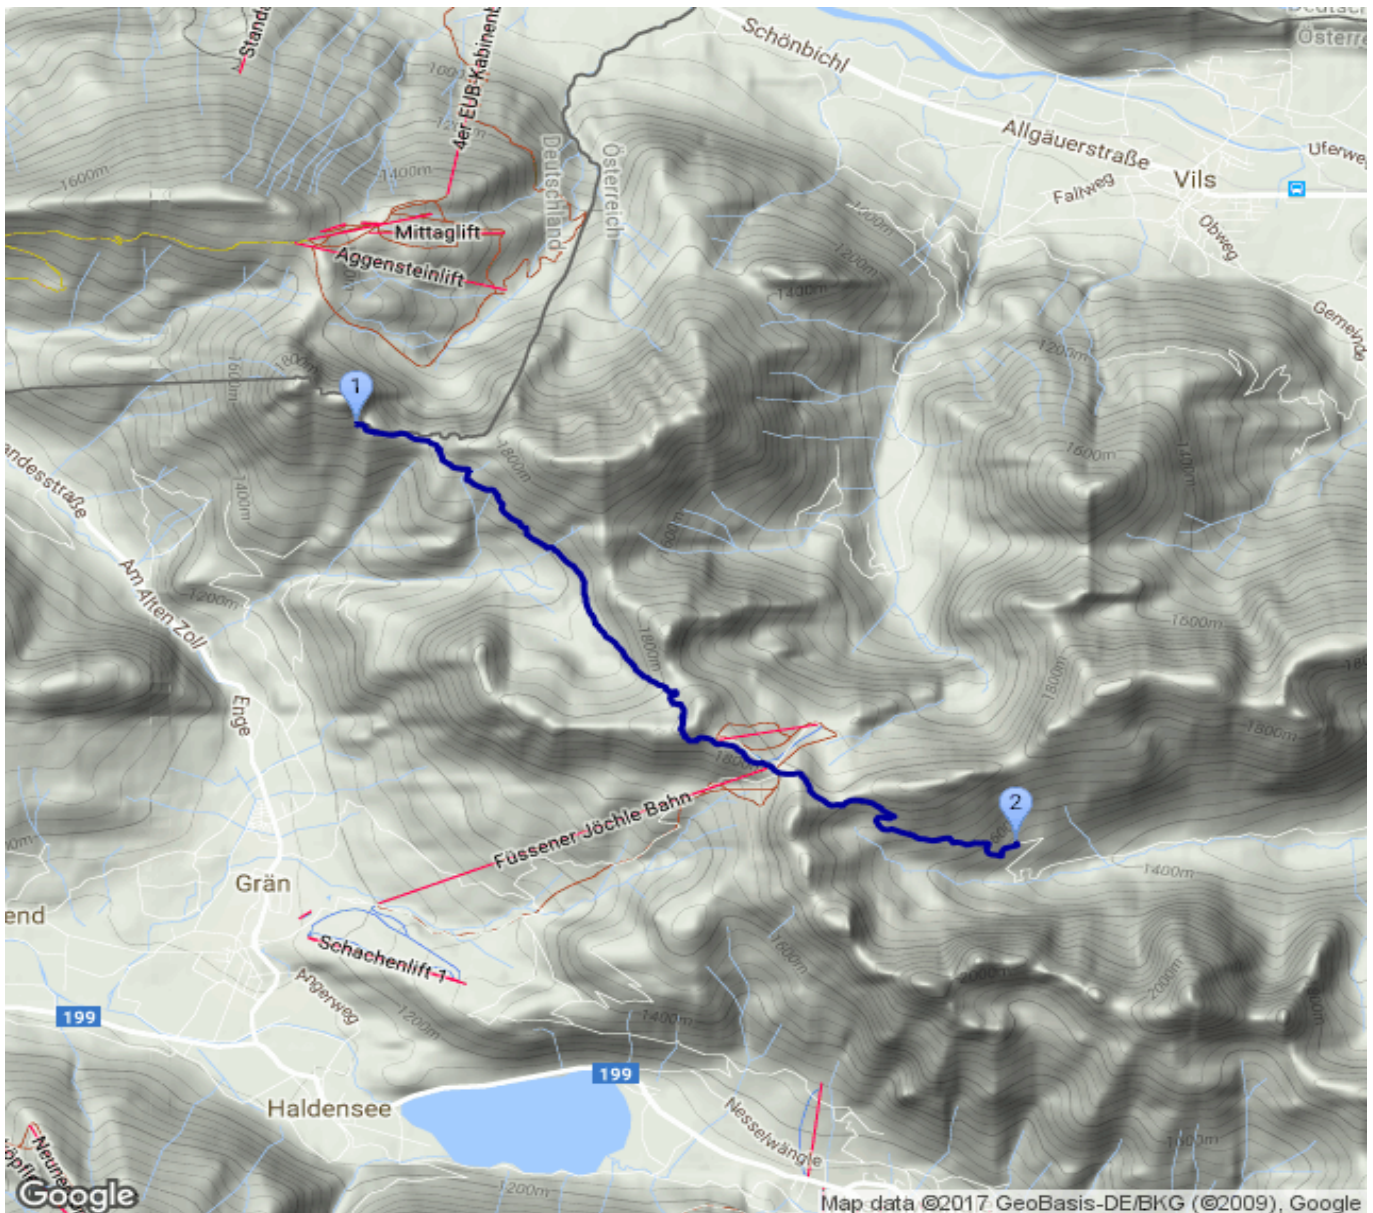

Tannheim Hüttentour Wochenende leicht; Tag 2

Kategorie: **Wandern**
Schwierigkeit: **T2**
Länge: **6.26 km**
geplant **Sa. 30.09.2017**

Gehzeit: **03:20 Stunden**
Aufstieg: **401 Hm**
Abstieg: **621 Hm**

POIs in der Route:

1. **Bad Kissinger Hütte 1782 m**
2. **Füssener Hütte 1550 m**

Höhenprofil

Tannheim Hüttentour Wochenende leicht; Tag 2

Informationen

Von Bad Kissinger Hütte zur Füssener Hütte Tag 2 Samstag

Beschreibung

Von Bad Kissinger Hütte zur Füssener Hütte Tag 2 Samstag