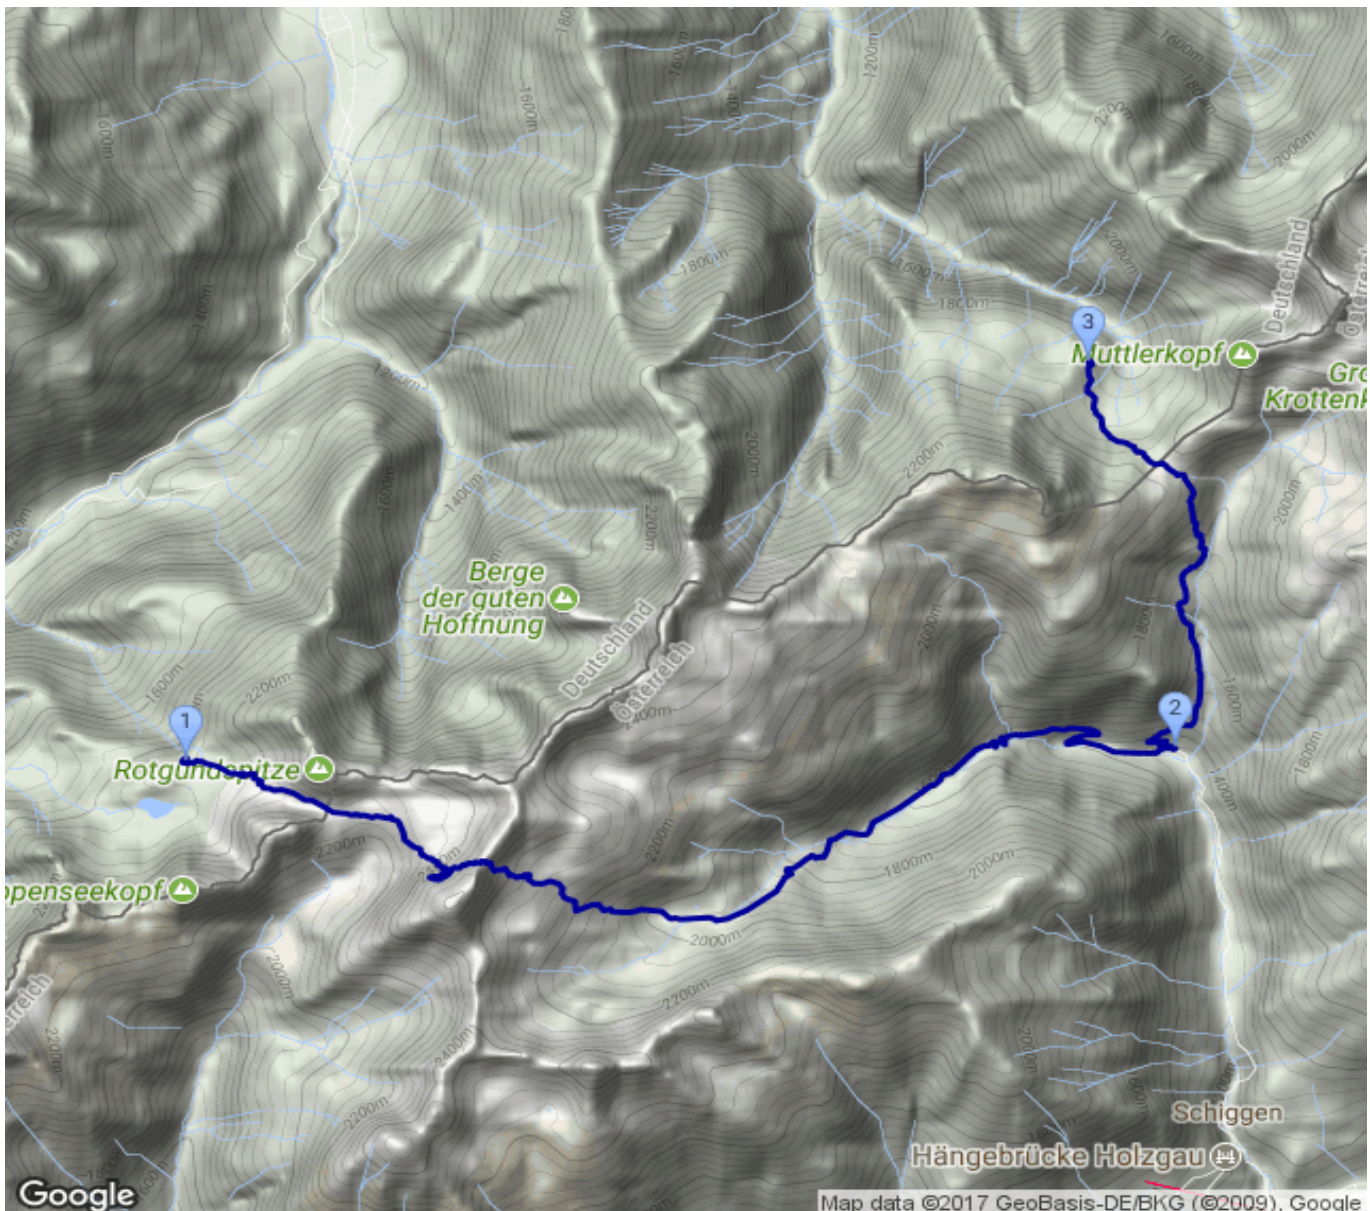

Rappenseehütte - ... - Kemptner Hütte

Kategorie: **Wandern**

Gehzeit: **08:15 Stunden**

Schwierigkeit: **T2**

Aufstieg: **1171 Hm**

Länge: **12.21 km**

Abstieg: **1392 Hm**

noch nicht geplant

POIs in der Route:

1. Rappenseehütte 2091 m
2. Untere Roßgumpenalp 1357 m
3. Kemptner Hütte 1845 m

Höhenprofil

Rappenseehütte - ... - Kemptner Hütte

Beschreibung

Winterroute (Umgehung des Grates)