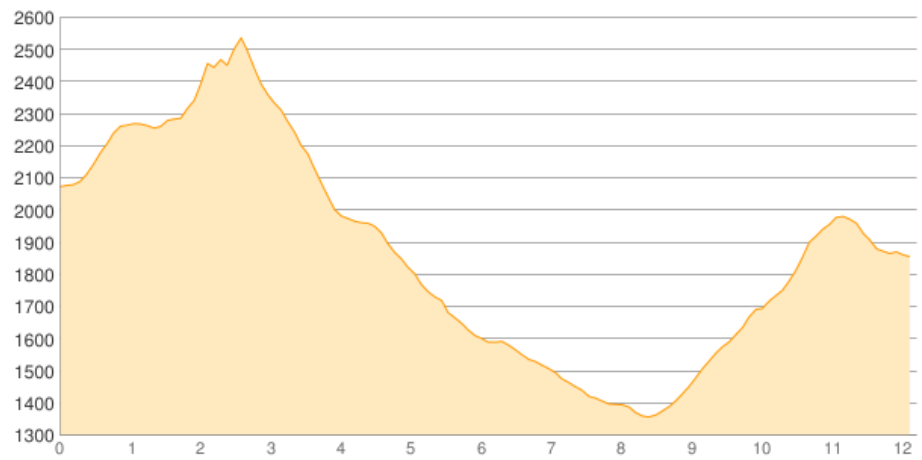

Rappenseehütte - ... - Kemptner Hütte

Kategorie: **Wandern**

Gehzeit: **08:15 Stunden**

Schwierigkeit: **T2**

Aufstieg: **1171 Hm**

Länge: **12.21 km**

Abstieg: **1392 Hm**

noch nicht geplant

POIs in der Route:

1. Rappenseehütte 2091 m
2. Untere Roßgumpenalp 1357 m
3. Kemptner Hütte 1845 m

Höhenprofil

Rappenseehütte - ... - Kemptner Hütte

Beschreibung

Winterroute (Umgehung des Grates)