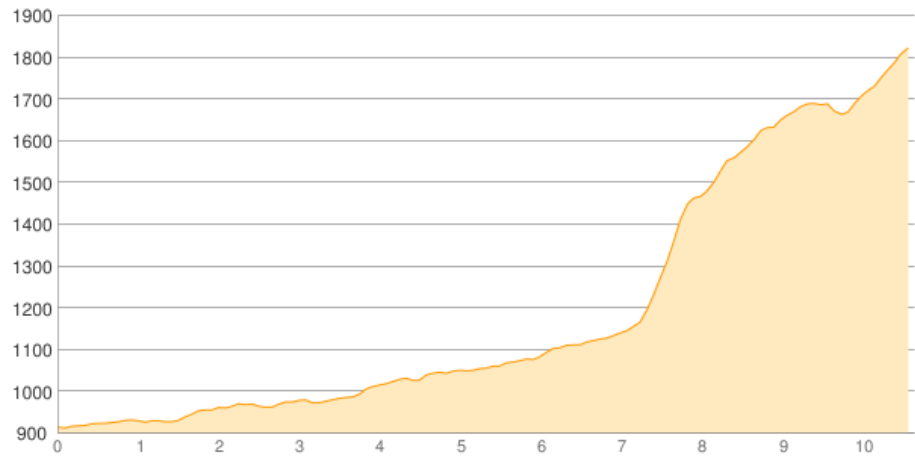

Forsthaus Aquila - Tölzer Hütte

Kategorie: **Wandern**
Schwierigkeit:
Länge: **10.63 km**
noch nicht geplant

Gehzeit: **05:05 Stunden**
Aufstieg: **1003 Hm**
Abstieg: **95 Hm**

POIs in der Route:

1. Forsthaus Aquila 919 m
2. Tölzer Hütte 1825 m

Höhenprofil

Forsthaus Aquila - Tölzer Hütte

Informationen

<http://www.toelzerhuetten.at/>

Beschreibung

<http://www.toelzerhuetten.at/>