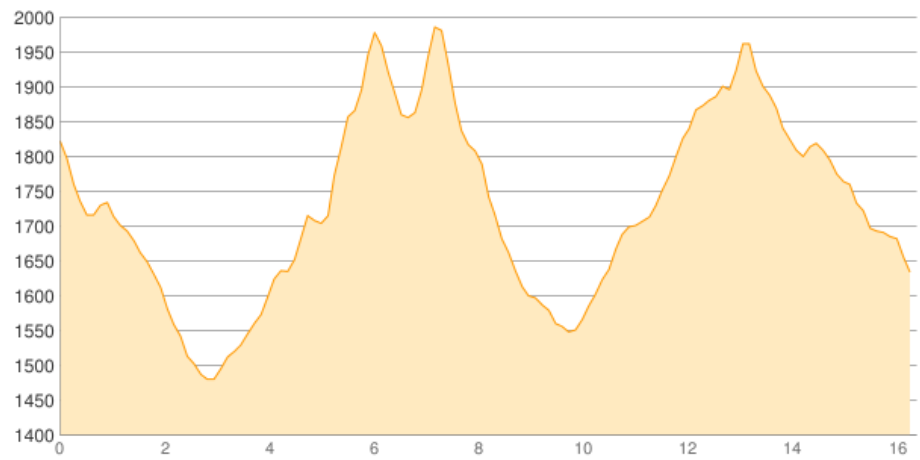

Tölzer Hütte - Plumsjochhütte

Kategorie: **Wandern**

Gehzeit: **08:30 Stunden**

Schwierigkeit:

Aufstieg: **1137 Hm**

Länge: **16.37 km**

Abstieg: **1333 Hm**

noch nicht geplant

POIs in der Route:

1. Tölzer Hütte 1825 m
2. Hölzelstaljoch 2012 m
3. Grasbergjoch 2020 m
4. Kompar 2011 m
5. Plumsjochhütte 1630 m

Höhenprofil

Tölzer Hütte - Plumsjochhütte

Informationen

<http://members.aon.at/jnill1/>