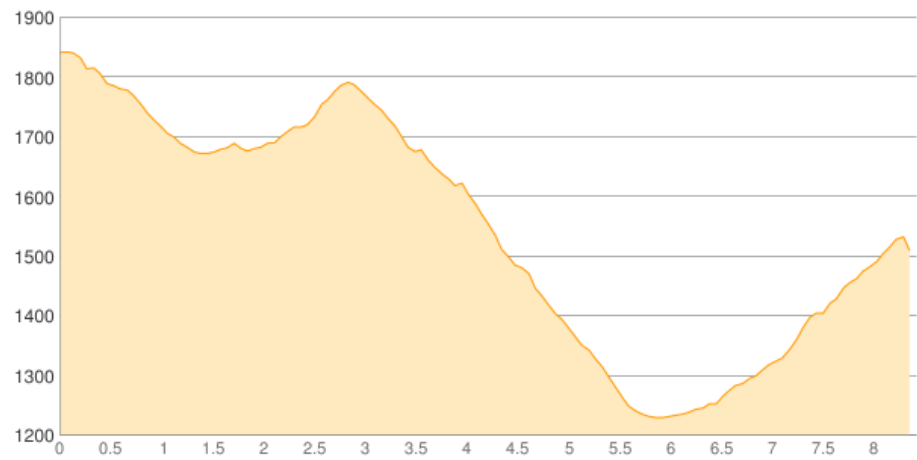

Falkenhütte - Binsalm-Niederleger

Kategorie: **Wandern**

Gehzeit: **04:10 Stunden**

Schwierigkeit:

Aufstieg: **459 Hm**

Länge: **8.42 km**

Abstieg: **794 Hm**

noch nicht geplant

POIs in der Route:

1. Falkenhütte [T] 1846 m

2. Binsalm-Niederleger 1502 m

Höhenprofil

Google

Map data ©2017 Google